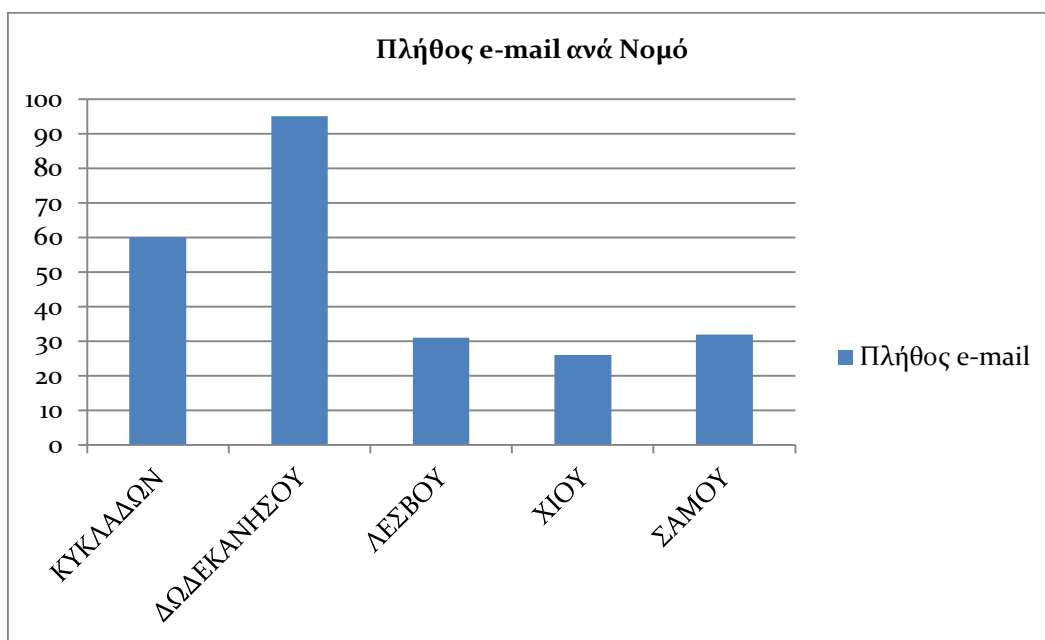

Πίνακας 15. Αριθμός εισερχομένων E-MAIL ανά νομό

Ο Πίνακας 16 και αντίστοιχα το Γράφημα 16 αποτυπώνουν το πλήθος των εισερχόμενων e-mail στο Helpdesk ανά μήνα του 1ου εξαμήνου 2014.

Μήνας	Πλήθος e-mail
ΙΑΝΟΥΑΡΙΟΣ	61
ΦΕΒΡΟΥΑΡΙΟΣ	51
ΜΑΡΤΙΟΣ	27
ΑΠΡΙΛΙΟΣ	24
ΜΑΪΟΣ	60
ΙΟΥΝΙΟΣ	21
Σύνολο	244

Πίνακας 16. Εισερχόμενα E-MAIL ανά μήνα