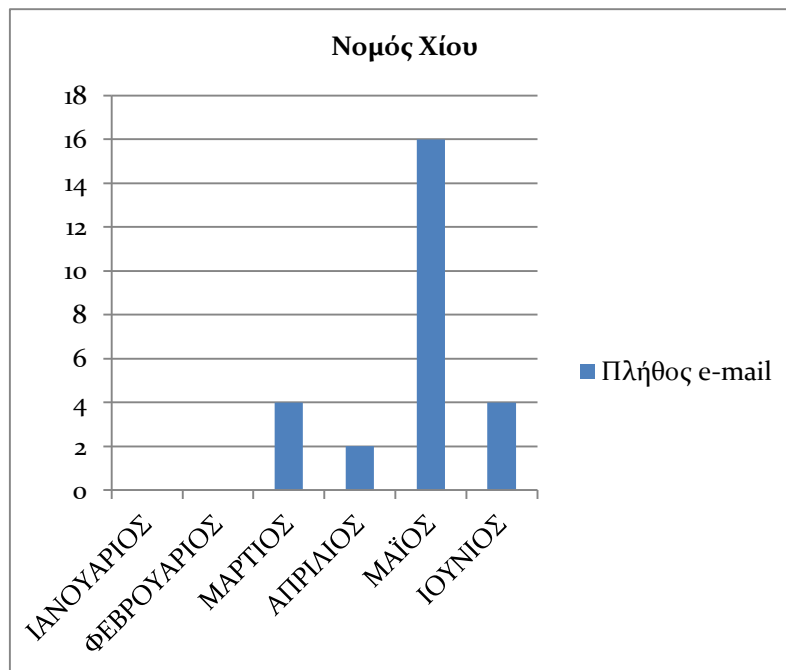

Γράφημα 19. Εισερχόμενα E-MAIL ανά μήνα για το Ν. Λέσβου

Ο Πίνακας 20 και αντίστοιχα το Γράφημα 20 αποτυπώνουν το πλήθος των εισερχόμενων e-mail στο Helpdesk με περιοχή προέλευσης τον Νομό Χίου ανά μήνα του 1ου εξαμήνου 2014.

Μήνας	Πλήθος e-mail
ΙΑΝΟΥΑΡΙΟΣ	0
ΦΕΒΡΟΥΑΡΙΟΣ	0
ΜΑΡΤΙΟΣ	4
ΑΠΡΙΛΙΟΣ	2
ΜΑΪΟΣ	16
ΙΟΥΝΙΟΣ	4
Σύνολο	26

Πίνακας 20. Εισερχόμενα E-MAIL ανά μήνα για το Ν. Χίου