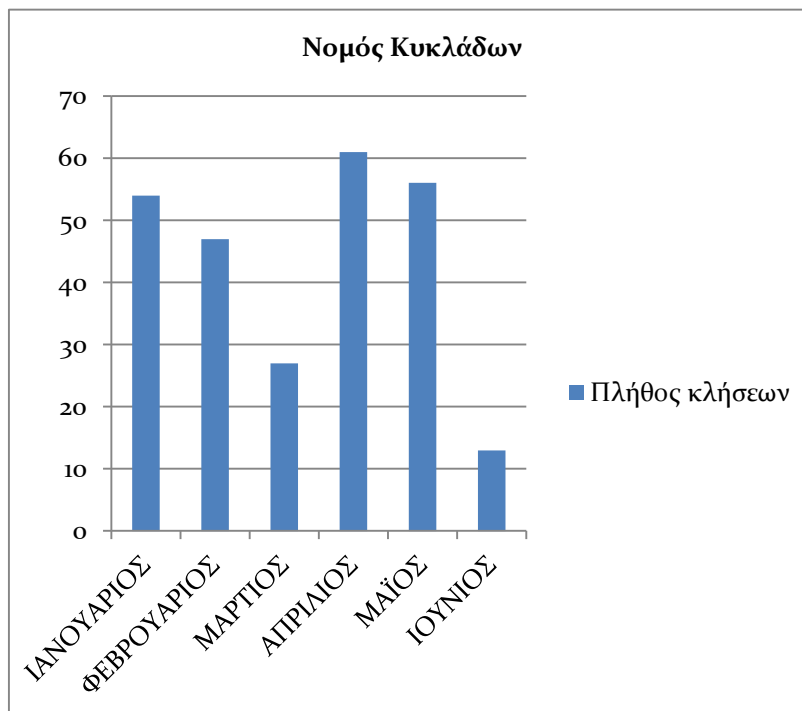

Γράφημα 2. Εισερχόμενες κλήσεις ανά μήνα

Ο Πίνακας 3 και αντίστοιχα το Γράφημα 3 αποτυπώνουν το πλήθος των εισερχόμενων κλήσεων στο Helpdesk με περιοχή προέλευσης τον Νομό Κυκλάδων ανά μήνα του 1ου εξαμήνου 2014 μέσα στον οποίο καταγράφηκαν οι κλήσεις αυτές.

Μήνας	Πλήθος κλήσεων
ΙΑΝΟΥΑΡΙΟΣ	54
ΦΕΒΡΟΥΑΡΙΟΣ	47
ΜΑΡΤΙΟΣ	27
ΑΠΡΙΛΙΟΣ	61
ΜΑΪΟΣ	56
ΙΟΥΝΙΟΣ	13
Σύνολα	258

Πίνακας 3. Εισερχόμενες κλήσεις ανά μήνα για το Ν. Κυκλάδων