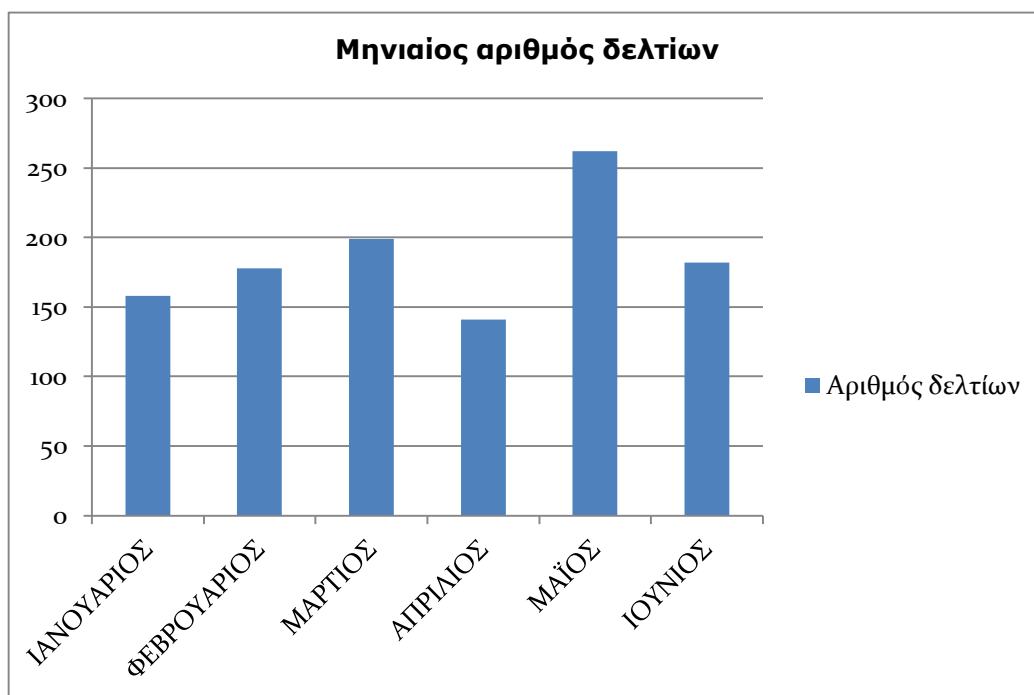

Πίνακας 23. Αριθμός δελτίων ανά μήνα

4.2 ΠΡΟΕΛΕΥΣΗ ΚΑΙ ΚΑΤΗΓΟΡΙΟΠΟΙΗΣΗ ΔΕΛΤΙΩΝ

Ο Πίνακας 24 και το αντίστοιχο Γράφημα 24 αποτυπώνουν το πλήθος των δελτίων που διεκπεραιώθηκαν από το Helpdesk του Πανεπιστημίου Αιγαίου με βάση την Διεύθυνση Δευτεροβάθμιας Εκπαίδευσης (Δ.Ε.) στην οποία ανήκει κάθε μονάδα ΠΣΔ για την οποία ανοίχτηκε το δελτίο (μόνο για τις μονάδες Δευτεροβάθμιας Εκπαίδευσης του ΠΣΔ)

Διεύθυνση Δ.Ε.	Αριθμός δελτίων
Δ/ΝΣΗ Δ.Ε. ΚΥΚΛΑΔΩΝ	82
Δ/ΝΣΗ Δ.Ε. ΔΩΔΕΚΑΝΗΣΟΥ	108
Δ/ΝΣΗ Δ.Ε. ΛΕΣΒΟΥ	79
Δ/ΝΣΗ Δ.Ε. ΧΙΟΥ	22
Δ/ΝΣΗ Δ.Ε. ΣΑΜΟΥ	37
Σύνολο	328

Πίνακας 24. Δελτία ανά Διεύθυνση Δ.Ε. των μονάδων ΠΣΔ