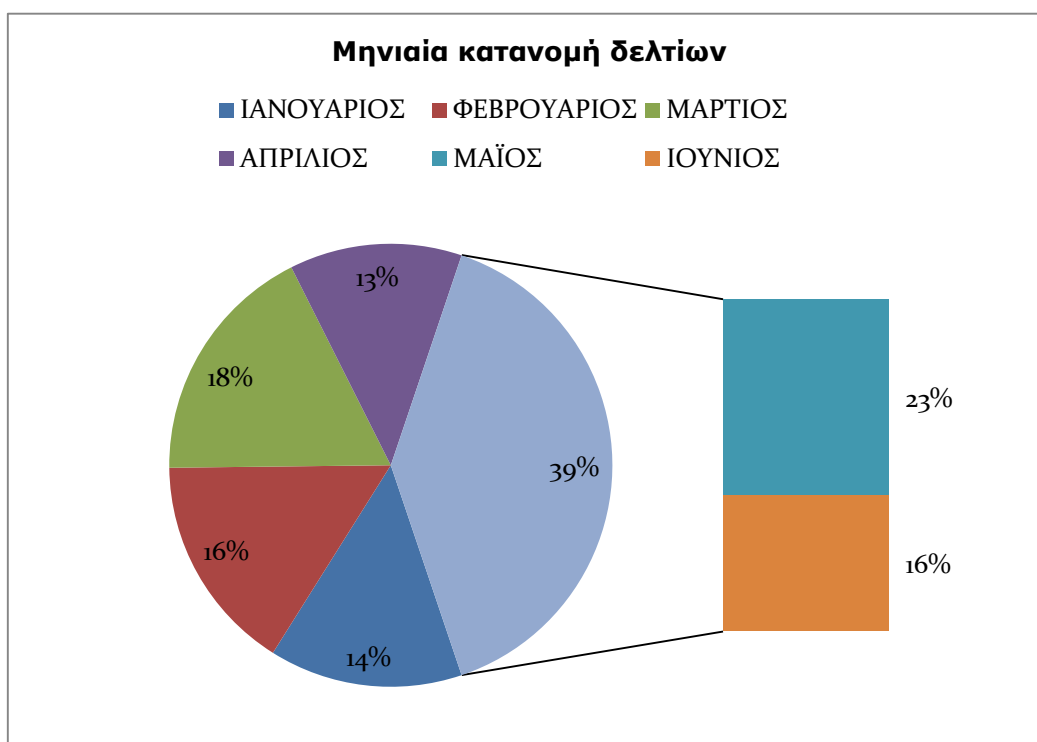

4.2 ΠΡΟΕΛΕΥΣΗ ΚΑΙ ΚΑΤΗΓΟΡΙΟΠΟΙΗΣΗ ΔΕΛΤΙΩΝ

Ο Πίνακας 24 και το αντίστοιχο Γράφημα 24 αποτυπώνουν το πλήθος των δελτίων που διεκπεραιώθηκαν από το Helpdesk του Πανεπιστημίου Αιγαίου με βάση την Διεύθυνση Δευτεροβάθμιας Εκπαίδευσης (Δ.Ε.) στην οποία ανήκει κάθε μονάδα ΠΣΔ για την οποία ανοίχτηκε το δελτίο (μόνο για τις μονάδες Δευτεροβάθμιας Εκπαίδευσης του ΠΣΔ)

Διεύθυνση Δ.Ε.	Αριθμός δελτίων
Δ/ΝΣΗ Δ.Ε. ΚΥΚΛΑΔΩΝ	82
Δ/ΝΣΗ Δ.Ε. ΔΩΔΕΚΑΝΗΣΟΥ	108
Δ/ΝΣΗ Δ.Ε. ΛΕΣΒΟΥ	79
Δ/ΝΣΗ Δ.Ε. ΧΙΟΥ	22
Δ/ΝΣΗ Δ.Ε. ΣΑΜΟΥ	37
Σύνολο	328

Πίνακας 24. Δελτία ανά Διεύθυνση Δ.Ε. των μονάδων ΠΣΔ