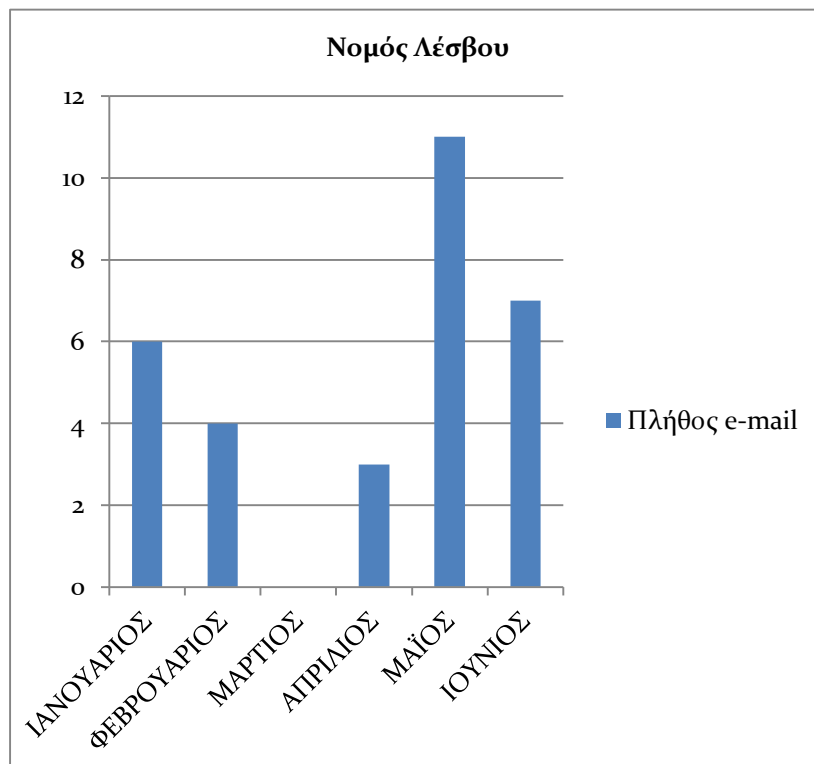

Γράφημα 18. Εισερχόμενα E-MAIL ανά μήνα για το Ν. Δωδεκανήσου

Ο Πίνακας 19 και αντίστοιχα το Γράφημα 19 αποτυπώνουν το πλήθος των εισερχόμενων e-mail στο Helpdesk με περιοχή προέλευσης τον Νομό Λέσβου ανά μήνα του 1ου εξαμήνου 2014.

Μήνας	Πλήθος e-mail
ΙΑΝΟΥΑΡΙΟΣ	6
ΦΕΒΡΟΥΑΡΙΟΣ	4
ΜΑΡΤΙΟΣ	0
ΑΠΡΙΛΙΟΣ	3
ΜΑΪΟΣ	11
ΙΟΥΝΙΟΣ	7
Σύνολο	31

Πίνακας 19. Εισερχόμενα E-MAIL ανά μήνα για το Ν. Λέσβου