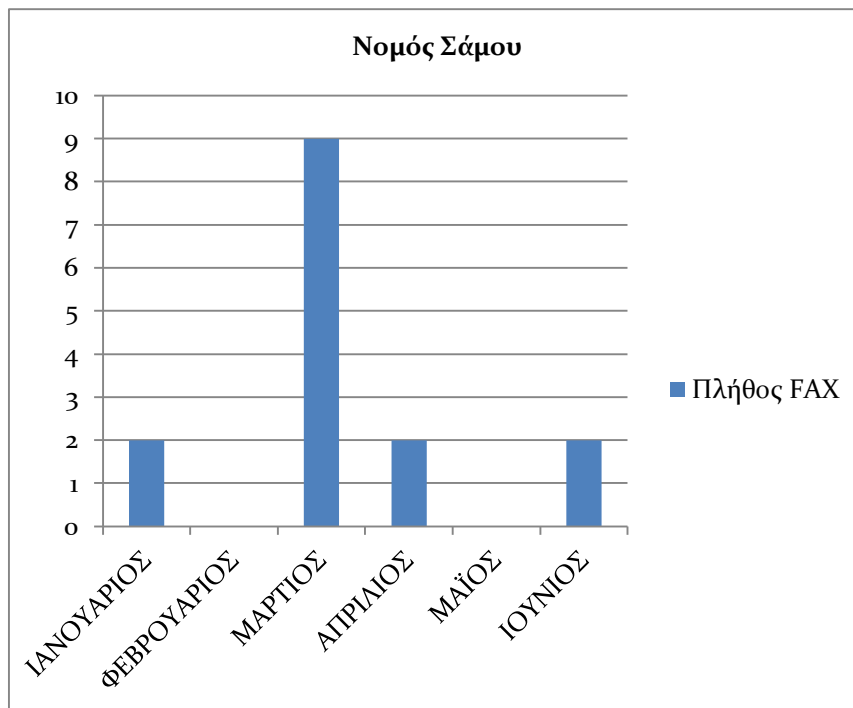

Γράφημα 13. Εισερχόμενα FAX ανά μήνα για το Ν. Χίου

Ο Πίνακας 14 και αντίστοιχα το Γράφημα 14 αποτυπώνουν το πλήθος των εισερχόμενων FAX στο Helpdesk με περιοχή προέλευσης τον Νομό Σάμου ανά μήνα του 1ου εξαμήνου 2014.

Μήνας	Πλήθος FAX
ΙΑΝΟΥΑΡΙΟΣ	2
ΦΕΒΡΟΥΑΡΙΟΣ	0
ΜΑΡΤΙΟΣ	9
ΑΠΡΙΛΙΟΣ	2
ΜΑΪΟΣ	0
ΙΟΥΝΙΟΣ	2
Σύνολο	15

Πίνακας 14. Εισερχόμενα FAX ανά μήνα για το Ν. Σάμου

Γράφημα 14. Εισερχόμενα FAX ανά μήνα για το Ν. Σάμου