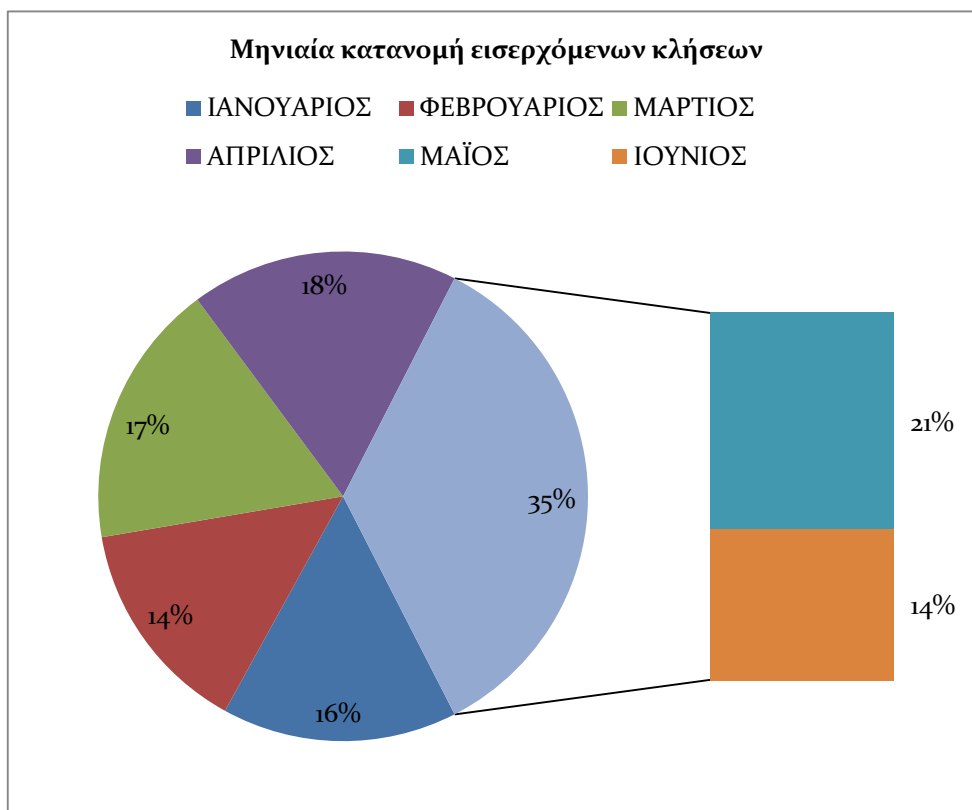

Ο Πίνακας 3 και αντίστοιχα το Γράφημα 3 αποτυπώνουν το πλήθος των εισερχόμενων κλήσεων στο Helpdesk με περιοχή προέλευσης τον Νομό Κυκλάδων ανά μήνα του 1ου εξαμήνου 2014 μέσα στον οποίο καταγράφηκαν οι κλήσεις αυτές.

Μήνας	Πλήθος κλήσεων
ΙΑΝΟΥΑΡΙΟΣ	54
ΦΕΒΡΟΥΑΡΙΟΣ	47
ΜΑΡΤΙΟΣ	27
ΑΠΡΙΛΙΟΣ	61
ΜΑΪΟΣ	56
ΙΟΥΝΙΟΣ	13
Σύνολα	258

Πίνακας 3. Εισερχόμενες κλήσεις ανά μήνα για το Ν. Κυκλάδων