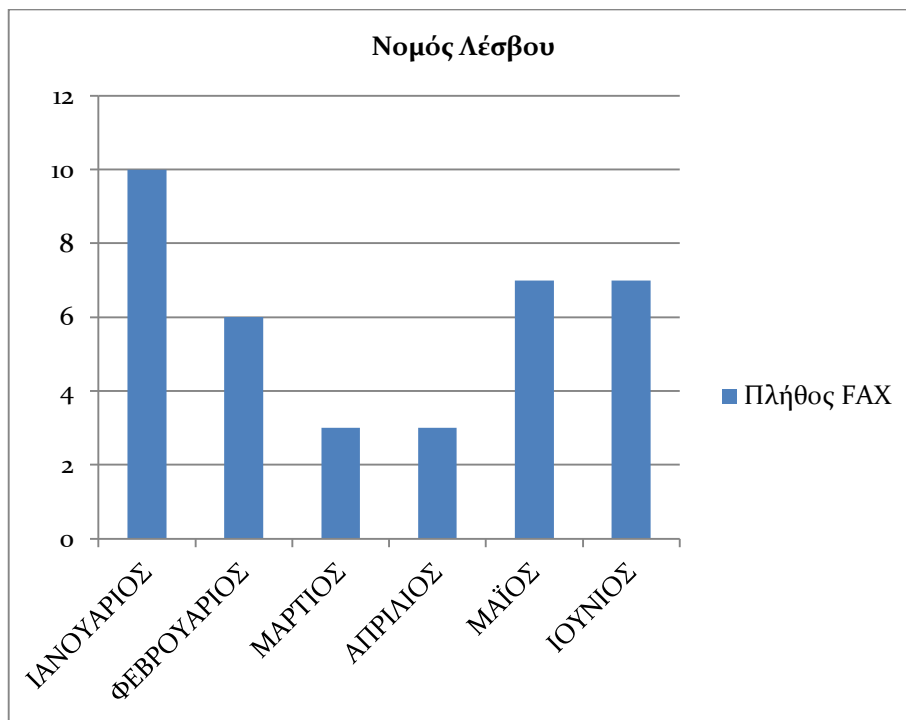

Γράφημα 11. Εισερχόμενα FAX ανά μήνα για το Ν. Δωδεκανήσου

Ο Πίνακας 12 και αντίστοιχα το Γράφημα 12 αποτυπώνουν το πλήθος των εισερχόμενων FAX στο Helpdesk με περιοχή προέλευσης τον Νομό Λέσβου ανά μήνα του 1ου εξαμήνου 2014.

Μήνας	Πλήθος FAX
ΙΑΝΟΥΑΡΙΟΣ	10
ΦΕΒΡΟΥΑΡΙΟΣ	6
ΜΑΡΤΙΟΣ	3
ΑΠΡΙΛΙΟΣ	3
ΜΑΪΟΣ	7
ΙΟΥΝΙΟΣ	7
Σύνολο	36

Πίνακας 12. Εισερχόμενα FAX ανά μήνα για το Ν. Λέσβου