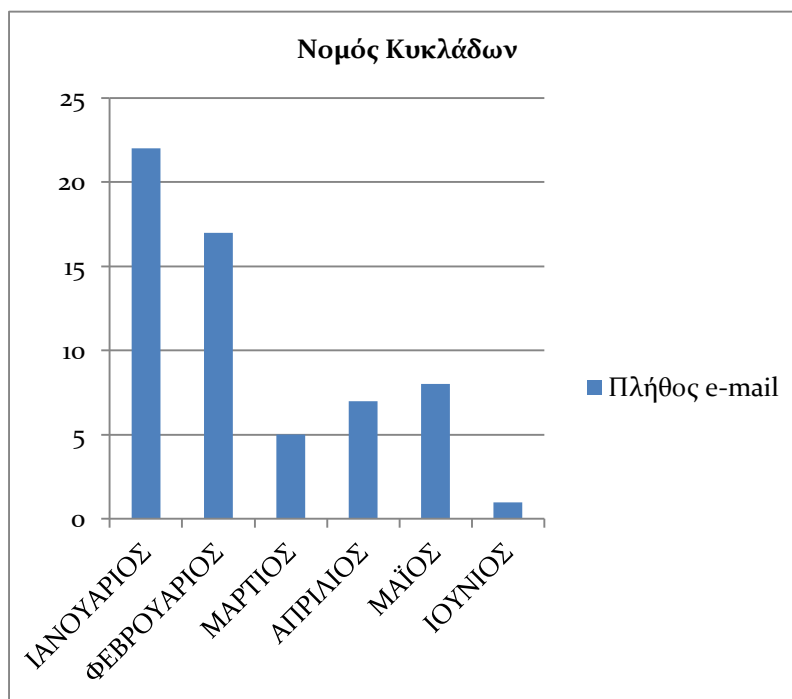

Γράφημα 16. Εισερχόμενα E-MAIL ανά μήνα

Ο Πίνακας 17 και αντίστοιχα το Γράφημα 17 αποτυπώνουν το πλήθος των εισερχόμενων e-mail στο Helpdesk με περιοχή προέλευσης τον Νομό Κυκλάδων ανά μήνα του 1ου εξαμήνου 2014.

Μήνας	Πλήθος e-mail
ΙΑΝΟΥΑΡΙΟΣ	22
ΦΕΒΡΟΥΑΡΙΟΣ	17
ΜΑΡΤΙΟΣ	5
ΑΠΡΙΛΙΟΣ	7
ΜΑΪΟΣ	8
ΙΟΥΝΙΟΣ	1
Σύνολο	60

Πίνακας 17. Εισερχόμενα E-MAIL ανά μήνα για το Ν. Κυκλάδων