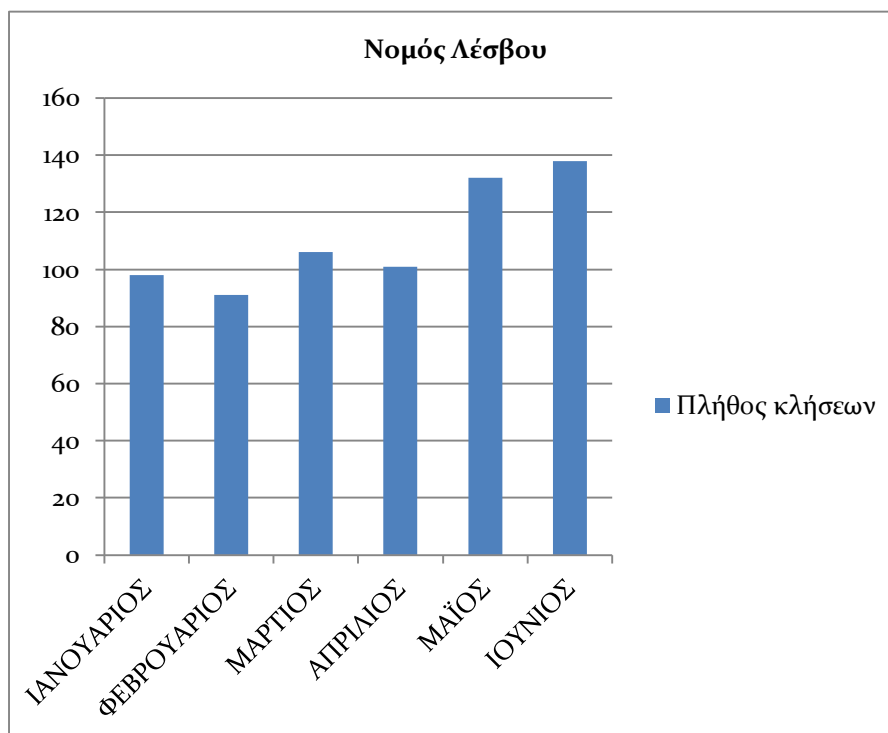

Γράφημα 4. Εισερχόμενες κλήσεις ανά μήνα για το Ν. Δωδεκανήσου

Ο Πίνακας 5 και αντίστοιχα το Γράφημα 5 αποτυπώνουν το πλήθος των εισερχόμενων κλήσεων στο Helpdesk με περιοχή προέλευσης τον Νομό Λέσβου ανά μήνα του 1ου εξαμήνου 2014 μέσα στον οποίο καταγράφηκαν οι κλήσεις αυτές.

Μήνας	Πλήθος κλήσεων
ΙΑΝΟΥΑΡΙΟΣ	98
ΦΕΒΡΟΥΑΡΙΟΣ	91
ΜΑΡΤΙΟΣ	106
ΑΠΡΙΛΙΟΣ	101
ΜΑΪΟΣ	132
ΙΟΥΝΙΟΣ	138
Σύνολα	666

Πίνακας 5. Εισερχόμενες κλήσεις ανά μήνα για το Ν. Λέσβου