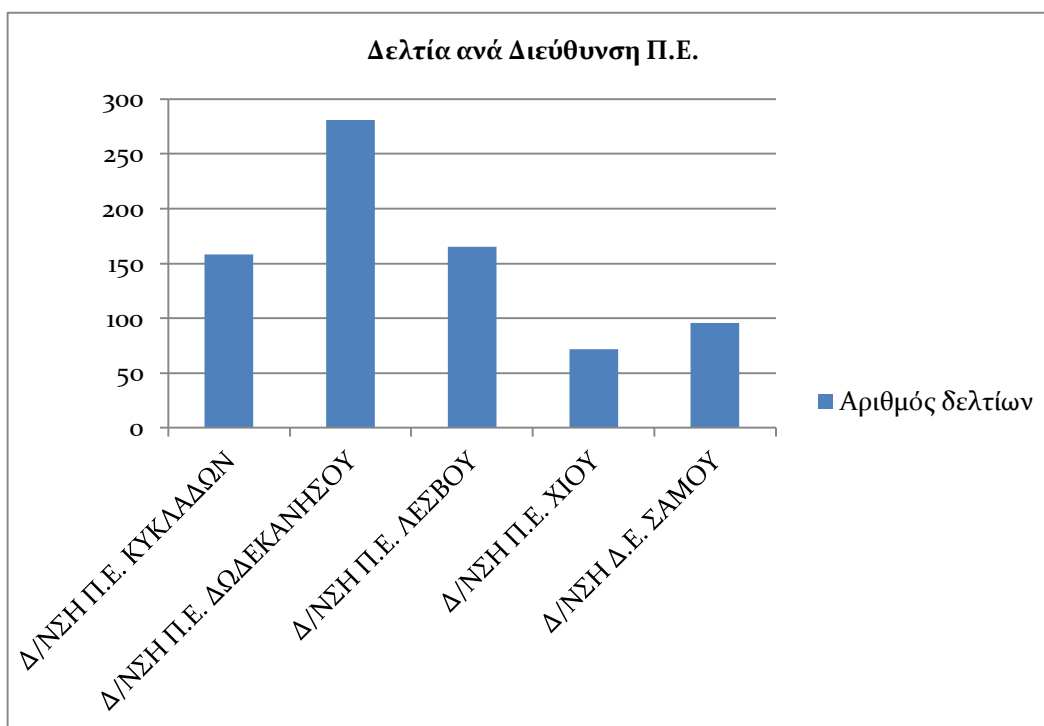

Γράφημα 24. Δελτία ανά Διεύθυνση Δ.Ε. των μονάδων ΠΣΔ

Ο Πίνακας 25 και το αντίστοιχο Γράφημα 25 αποτυπώνουν το πλήθος των δελτίων που διεκπεραιώθηκαν από το Helpdesk με βάση την Διεύθυνση Πρωτοβάθμιας Εκπαίδευσης (Π.Ε.) στην οποία ανήκει κάθε μονάδα ΠΣΔ για την οποία ανοίχτηκε το δελτίο (μόνο για τις μονάδες Πρωτοβάθμιας Εκπαίδευσης του ΠΣΔ).

Διεύθυνση Π.Ε.	Αριθμός δελτίων
Δ/ΝΣΗ Π.Ε. ΚΥΚΛΑΔΩΝ	158
Δ/ΝΣΗ Π.Ε. ΔΩΔΕΚΑΝΗΣΟΥ	281
Δ/ΝΣΗ Π.Ε. ΛΕΣΒΟΥ	165
Δ/ΝΣΗ Π.Ε. ΧΙΟΥ	72
Δ/ΝΣΗ Δ.Ε. ΣΑΜΟΥ	96
Σύνολο	772

Πίνακας 25. Δελτία ανά Διεύθυνση Π.Ε. των μονάδων ΠΣΔ

Γράφημα 25. Δελτία ανά Διεύθυνση Π.Ε. των μονάδων ΠΣΔ