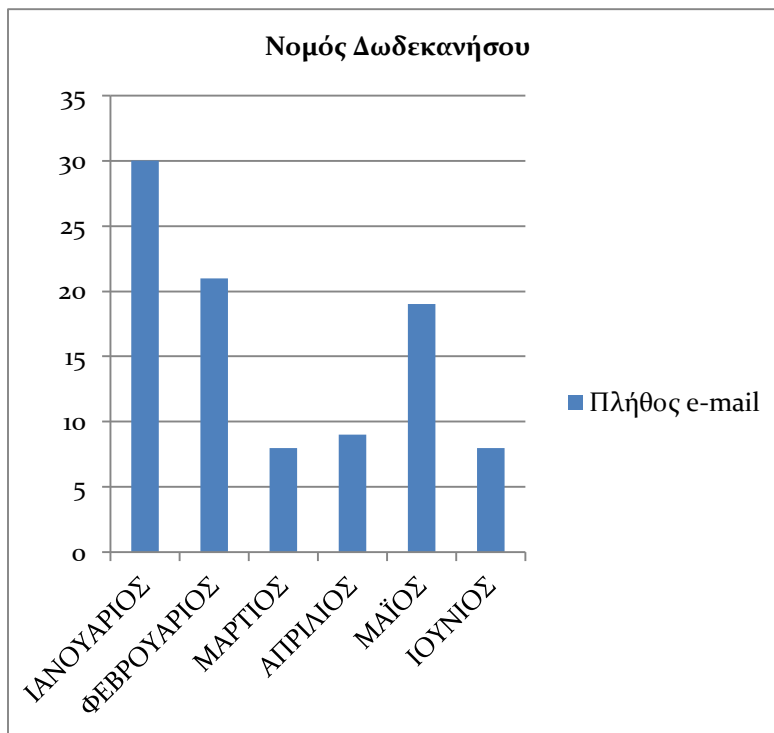

Γράφημα 17. Εισερχόμενα E-MAIL ανά μήνα για το Ν. Κυκλάδων

Ο Πίνακας 18 και αντίστοιχα το Γράφημα 18 αποτυπώνουν το πλήθος των εισερχόμενων e-mail στο Helpdesk με περιοχή προέλευσης τον Νομό Δωδεκανήσου ανά μήνα του 1ου εξαμήνου 2014.

Μήνας	Πλήθος e-mail
ΙΑΝΟΥΑΡΙΟΣ	30
ΦΕΒΡΟΥΑΡΙΟΣ	21
ΜΑΡΤΙΟΣ	8
ΑΠΡΙΛΙΟΣ	9
ΜΑΪΟΣ	19
ΙΟΥΝΙΟΣ	8
Σύνολο	95

Πίνακας 18. Εισερχόμενα E-MAIL ανά μήνα για το Ν. Δωδεκανήσου