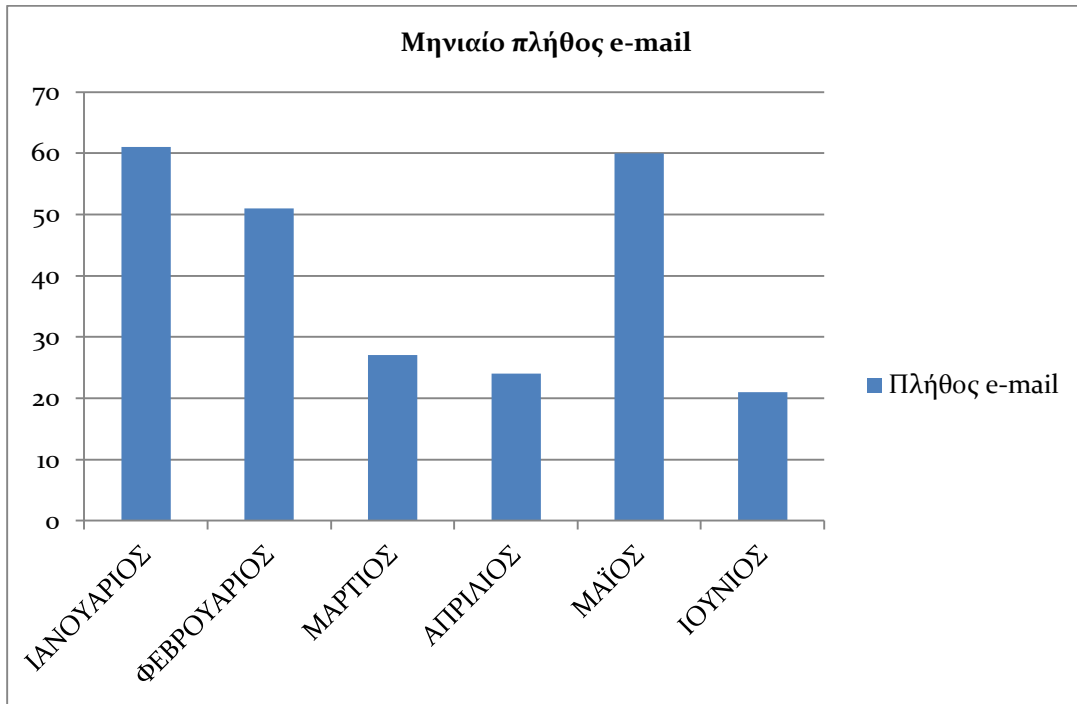

Πίνακας 16. Εισερχόμενα E-MAIL ανά μήνα

Ο Πίνακας 17 και αντίστοιχα το Γράφημα 17 αποτυπώνουν το πλήθος των εισερχόμενων e-mail στο Helpdesk με περιοχή προέλευσης τον Νομό Κυκλάδων ανά μήνα του 1ου εξαμήνου 2014.

Μήνας	Πλήθος e-mail
ΙΑΝΟΥΑΡΙΟΣ	22
ΦΕΒΡΟΥΑΡΙΟΣ	17
ΜΑΡΤΙΟΣ	5
ΑΠΡΙΛΙΟΣ	7
ΜΑΪΟΣ	8
ΙΟΥΝΙΟΣ	1
Σύνολο	60

Πίνακας 17. Εισερχόμενα E-MAIL ανά μήνα για το Ν. Κυκλάδων