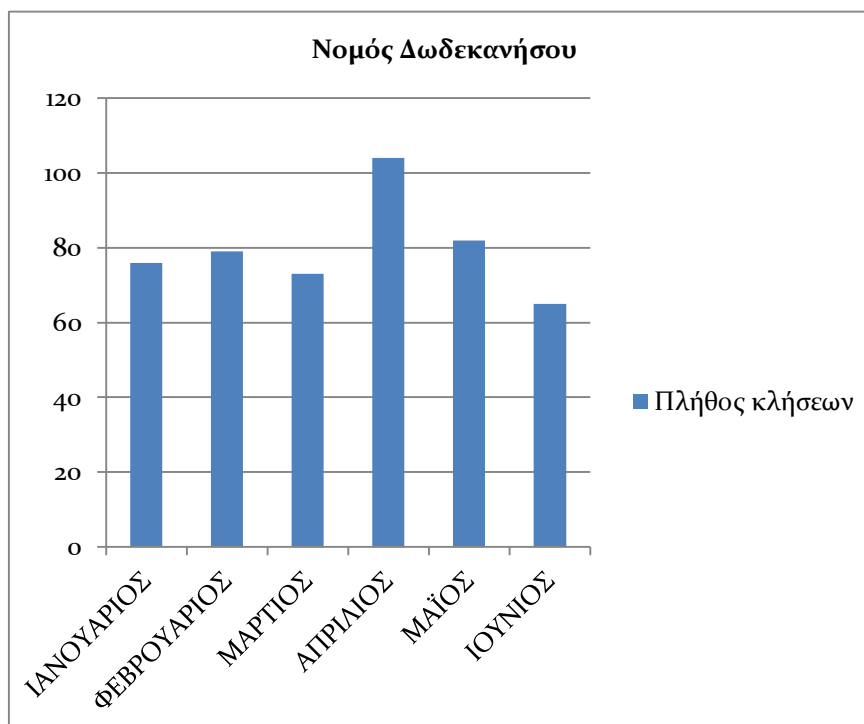

Γράφημα 3. Εισερχόμενες κλήσεις ανά μήνα για το Ν. Κυκλάδων

Ο Πίνακας 4 και αντίστοιχα το Γράφημα 4 αποτυπώνουν το πλήθος των εισερχόμενων κλήσεων στο Helpdesk με περιοχή προέλευσης τον Νομό Δωδεκανήσου ανά μήνα του ιου εξαμήνου 2014 μέσα στον οποίο καταγράφηκαν οι κλήσεις αυτές.

Μήνας	Πλήθος κλήσεων
ΙΑΝΟΥΑΡΙΟΣ	76
ΦΕΒΡΟΥΑΡΙΟΣ	79
ΜΑΡΤΙΟΣ	73
ΑΠΡΙΛΙΟΣ	104
ΜΑΪΟΣ	82
ΙΟΥΝΙΟΣ	65
Σύνολα	479

Πίνακας 4. Εισερχόμενες κλήσεις ανά μήνα για το Ν. Δωδεκανήσου