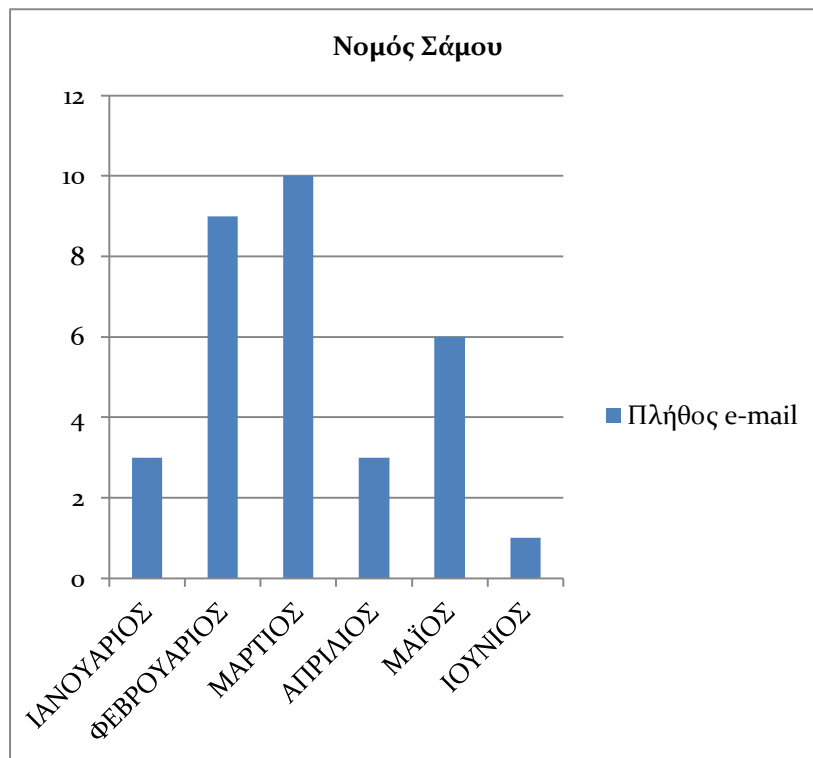

Γράφημα 20. Εισερχόμενα E-MAIL ανά μήνα για το Ν. Χίου

Ο Πίνακας 21 και αντίστοιχα το Γράφημα 21 αποτυπώνουν το πλήθος των εισερχόμενων e-mail στο Helpdesk με περιοχή προέλευσης τον Νομό Σάμου ανά μήνα του 1ου εξαμήνου 2014.

Μήνας	Πλήθος e-mail
ΙΑΝΟΥΑΡΙΟΣ	3
ΦΕΒΡΟΥΑΡΙΟΣ	9
ΜΑΡΤΙΟΣ	10
ΑΠΡΙΛΙΟΣ	3
ΜΑΪΟΣ	6
ΙΟΥΝΙΟΣ	1
Σύνολο	32

Πίνακας 21. Εισερχόμενα E-MAIL ανά μήνα για το Ν. Σάμου

Γράφημα 21. Εισερχόμενα E-MAIL ανά μήνα για το Ν. Σάμου