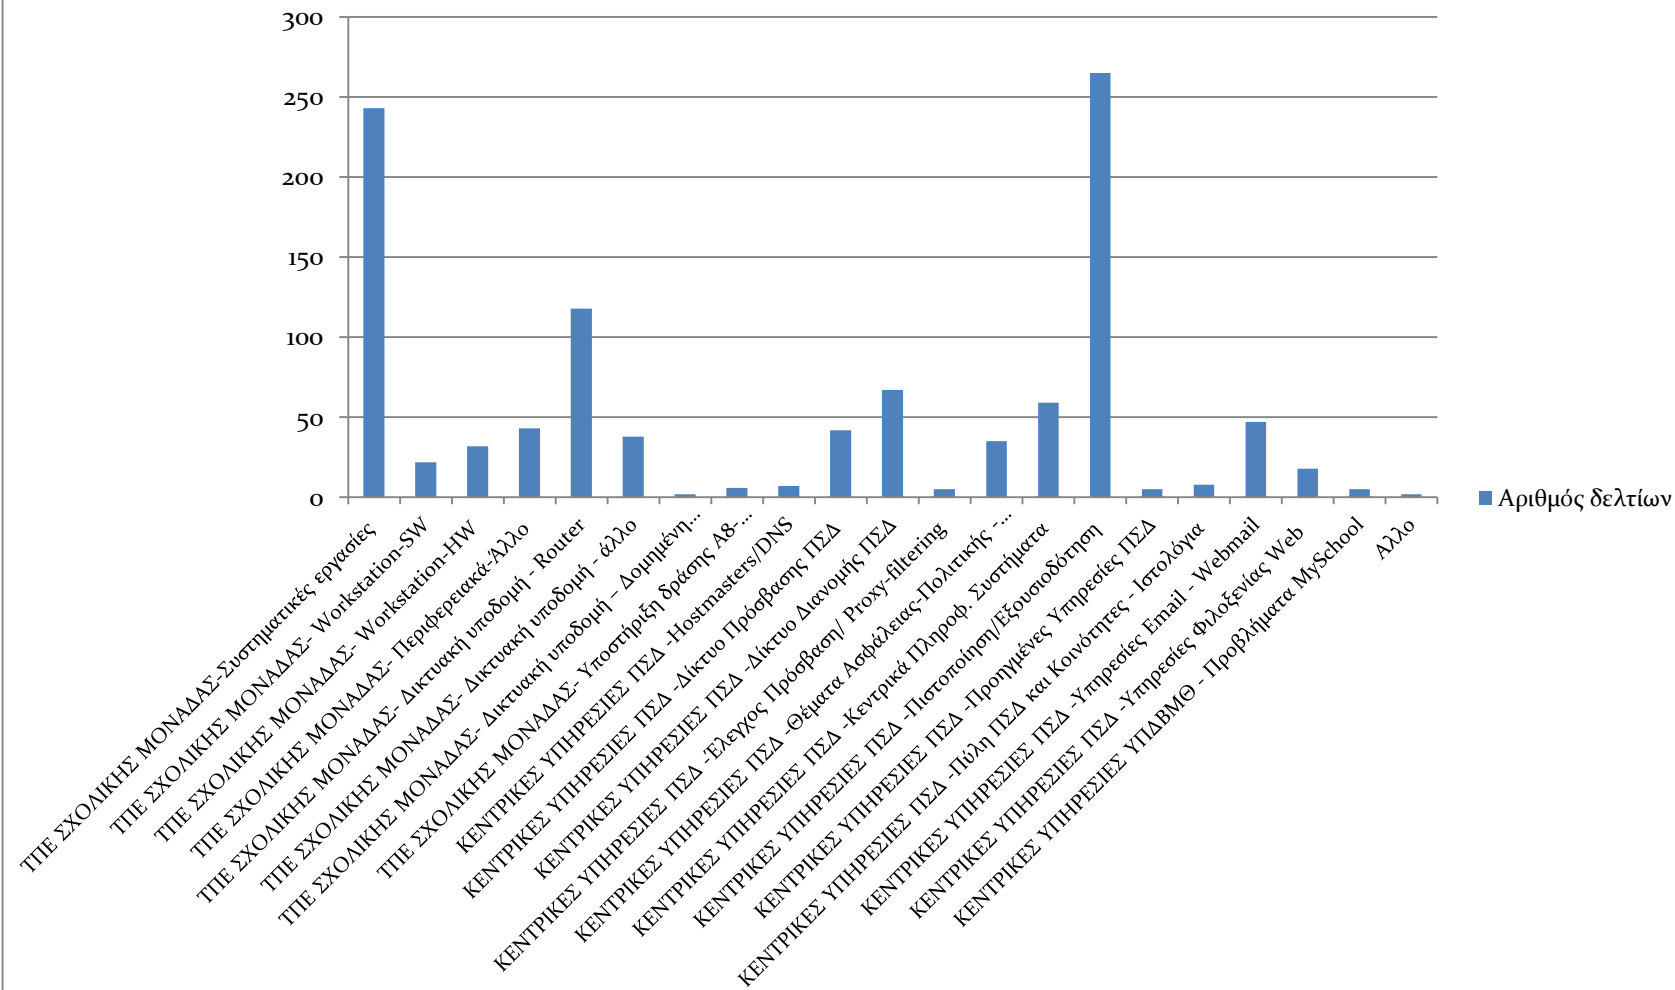

Ο Πίνακας 26 και το αντίστοιχο Γράφημα 26 αποτυπώνουν το πλήθος των δελτίων που διεκπεραίωσε το Helpdesk με βάση την κατηγορία του αιτήματος ή προβλήματος ή βλάβης την οποία αφορά το δελτίο.

Κατηγορία αιτήματος/προβλήματος/βλάβης	Αριθμός δελτίων
ΤΠΕ ΣΧΟΛΙΚΗΣ ΜΟΝΑΔΑΣ-Συστηματικές εργασίες	243
ΤΠΕ ΣΧΟΛΙΚΗΣ ΜΟΝΑΔΑΣ- Workstation-SW	22
ΤΠΕ ΣΧΟΛΙΚΗΣ ΜΟΝΑΔΑΣ- Workstation-HW	32
ΤΠΕ ΣΧΟΛΙΚΗΣ ΜΟΝΑΔΑΣ- Περιφερειακά-Άλλο	43
ΤΠΕ ΣΧΟΛΙΚΗΣ ΜΟΝΑΔΑΣ- Δικτυακή υποδομή - Router	118
ΤΠΕ ΣΧΟΛΙΚΗΣ ΜΟΝΑΔΑΣ- Δικτυακή υποδομή - άλλο	38
ΤΠΕ ΣΧΟΛΙΚΗΣ ΜΟΝΑΔΑΣ- Δικτυακή υποδομή - Δομημένη καλωδίωση	2
ΤΠΕ ΣΧΟΛΙΚΗΣ ΜΟΝΑΔΑΣ- Υποστήριξη δράσης Α8- Τηλεεκπαιδεύσεις και Σεμινάρια	6
ΚΕΝΤΡΙΚΕΣ ΥΠΗΡΕΣΙΕΣ ΠΣΔ -Hostmasters/DNS	7
ΚΕΝΤΡΙΚΕΣ ΥΠΗΡΕΣΙΕΣ ΠΣΔ -Δίκτυο Πρόσβασης ΠΣΔ	42
ΚΕΝΤΡΙΚΕΣ ΥΠΗΡΕΣΙΕΣ ΠΣΔ -Δίκτυο Διανομής ΠΣΔ	67
ΚΕΝΤΡΙΚΕΣ ΥΠΗΡΕΣΙΕΣ ΠΣΔ -Έλεγχος Πρόσβαση/ Proxy-filtering	5
ΚΕΝΤΡΙΚΕΣ ΥΠΗΡΕΣΙΕΣ ΠΣΔ -Θέματα Ασφάλειας-Πολιτικής - CERT/Abuse	35
ΚΕΝΤΡΙΚΕΣ ΥΠΗΡΕΣΙΕΣ ΠΣΔ -Κεντρικά Πληροφ. Συστήματα	59
ΚΕΝΤΡΙΚΕΣ ΥΠΗΡΕΣΙΕΣ ΠΣΔ -Πιστοποίηση/Εξουσιοδότηση	265
ΚΕΝΤΡΙΚΕΣ ΥΠΗΡΕΣΙΕΣ ΠΣΔ -Προηγμένες Υπηρεσίες ΠΣΔ	5
ΚΕΝΤΡΙΚΕΣ ΥΠΗΡΕΣΙΕΣ ΠΣΔ -Πύλη ΠΣΔ και Κοινότητες - Ιστολόγια	8
ΚΕΝΤΡΙΚΕΣ ΥΠΗΡΕΣΙΕΣ ΠΣΔ -Υπηρεσίες Email - Webmail	47
ΚΕΝΤΡΙΚΕΣ ΥΠΗΡΕΣΙΕΣ ΠΣΔ -Υπηρεσίες Φιλοξενίας Web	18
ΚΕΝΤΡΙΚΕΣ ΥΠΗΡΕΣΙΕΣ ΥΠΔΒΜΘ - Προβλήματα MySchool	5
Άλλο	2

Πίνακας 26. Πλήθος δελτίων ανά κατηγορία αιτήματος/προβλήματος/βλάβης

Κατηγορίες δελτίων