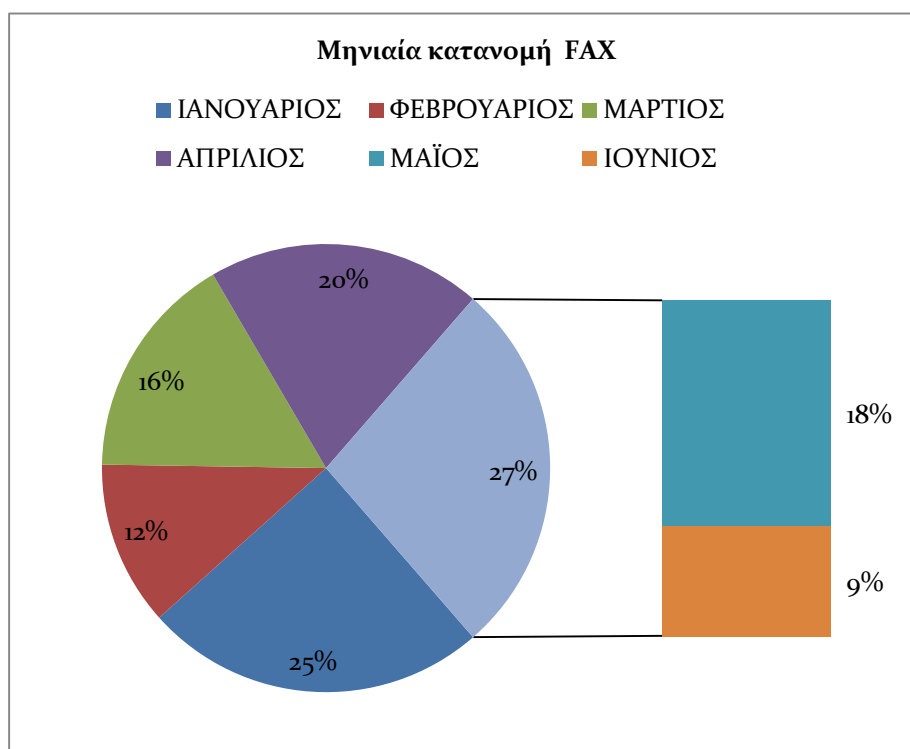

Ο Πίνακας 10 και αντίστοιχα το Γράφημα 10 αποτυπώνουν το πλήθος των εισερχόμενων FAX στο Helpdesk με περιοχή προέλευσης τον Νομό Κυκλάδων ανά μήνα του 1ου εξαμήνου 2014.

Μήνας	Πλήθος FAX
ΙΑΝΟΥΑΡΙΟΣ	15
ΦΕΒΡΟΥΑΡΙΟΣ	8
ΜΑΡΤΙΟΣ	1
ΑΠΡΙΛΙΟΣ	5
ΜΑΪΟΣ	1
ΙΟΥΝΙΟΣ	0
Σύνολο	30

Πίνακας 10. Εισερχόμενα FAX ανά μήνα για το Ν. Κυκλάδων