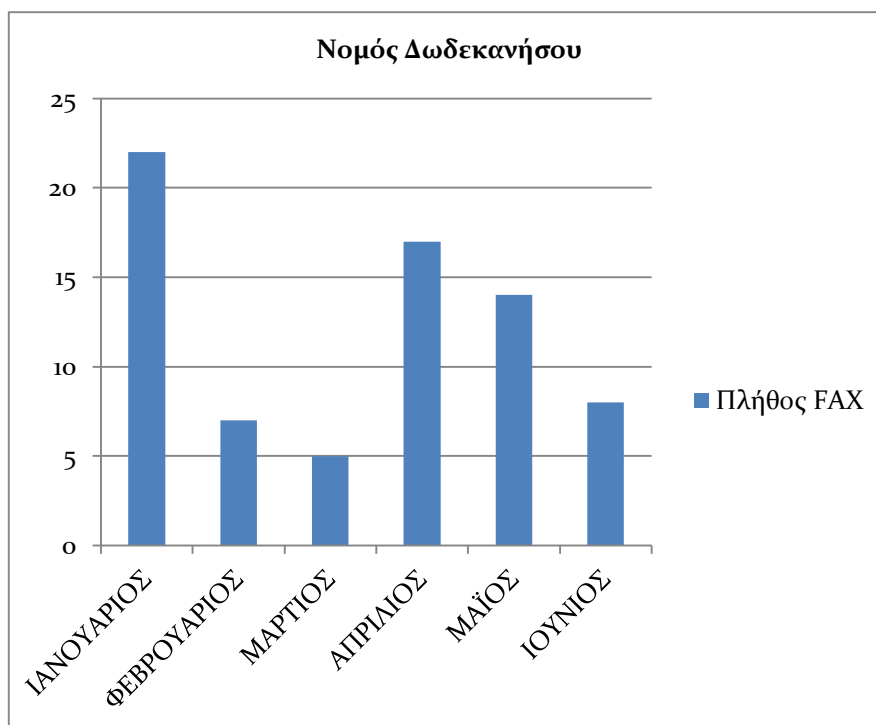

Γράφημα 10. Εισερχόμενα FAX ανά μήνα για το Ν. Κυκλάδων

Ο Πίνακας 11 και αντίστοιχα το Γράφημα 11 αποτυπώνουν το πλήθος των εισερχόμενων FAX στο Helpdesk με περιοχή προέλευσης τον Νομό Δωδεκανήσου ανά μήνα του 1ου εξαμήνου 2014.

Μήνας	Πλήθος FAX
ΙΑΝΟΥΑΡΙΟΣ	22
ΦΕΒΡΟΥΑΡΙΟΣ	7
ΜΑΡΤΙΟΣ	5
ΑΠΡΙΛΙΟΣ	17
ΜΑΪΟΣ	14
ΙΟΥΝΙΟΣ	8
Σύνολο	73

Πίνακας 11. Εισερχόμενα FAX ανά μήνα για το Ν. Δωδεκανήσου