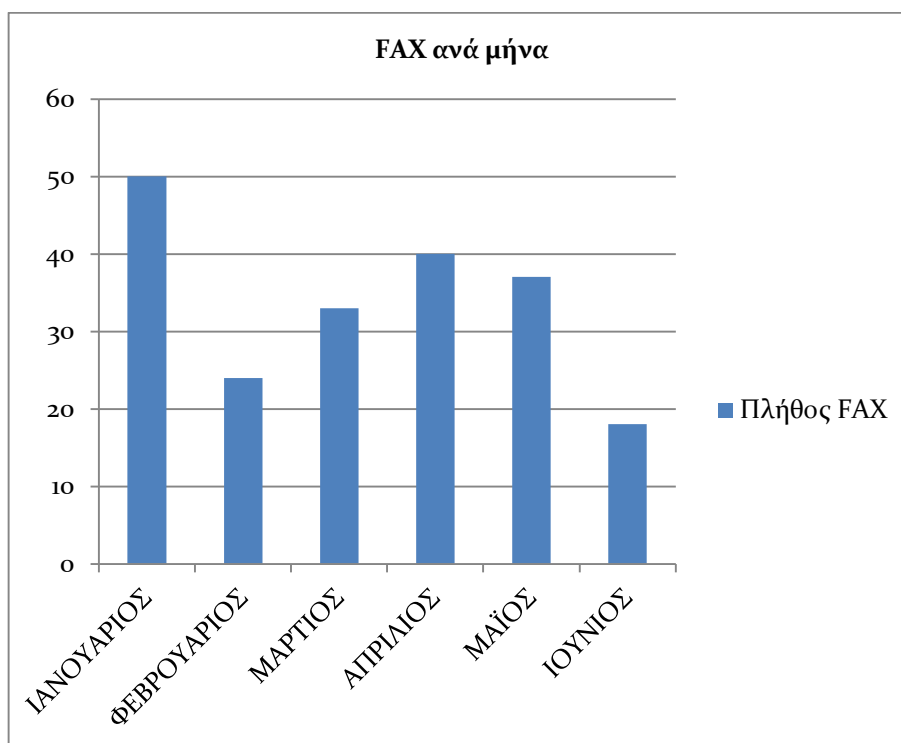

Πίνακας 9. Εισερχόμενα FAX ανά μήνα

Ο Πίνακας 10 και αντίστοιχα το Γράφημα 10 αποτυπώνουν το πλήθος των εισερχόμενων FAX στο Helpdesk με περιοχή προέλευσης τον Νομό Κυκλάδων ανά μήνα του 1ου εξαμήνου 2014.

Μήνας	Πλήθος FAX
ΙΑΝΟΥΑΡΙΟΣ	15
ΦΕΒΡΟΥΑΡΙΟΣ	8
ΜΑΡΤΙΟΣ	1
ΑΠΡΙΛΙΟΣ	5
ΜΑΪΟΣ	1
ΙΟΥΝΙΟΣ	0
Σύνολο	30

Πίνακας 10. Εισερχόμενα FAX ανά μήνα για το Ν. Κυκλάδων