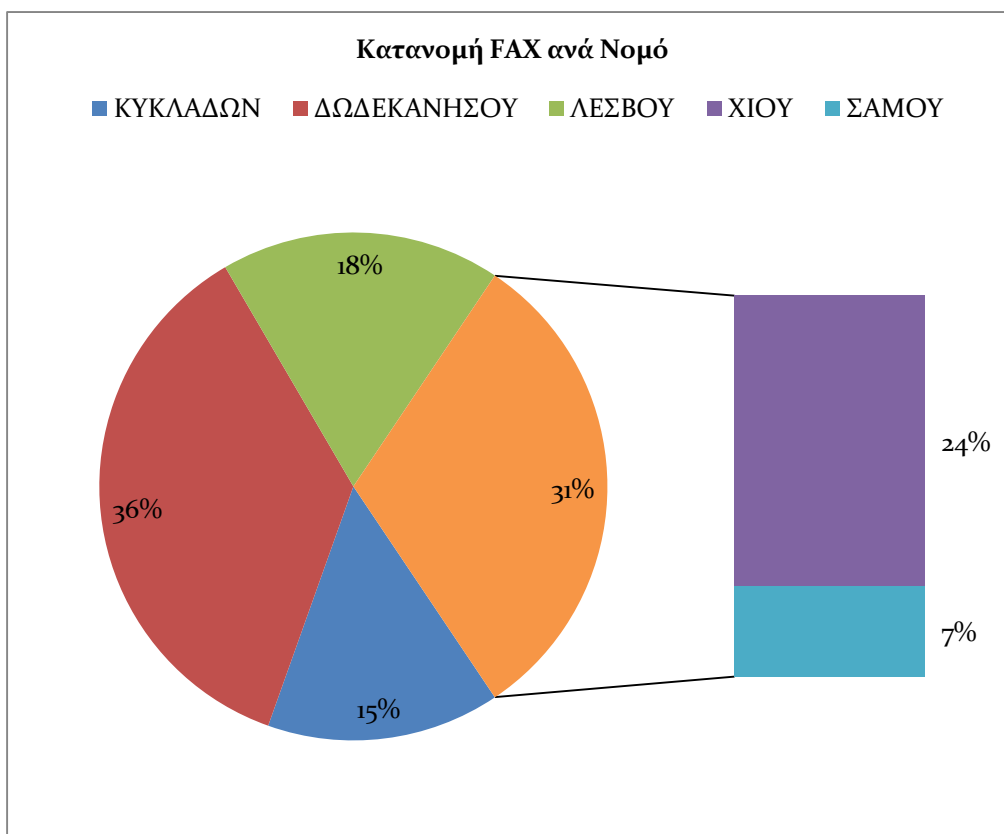

Γράφημα 8. Αριθμός εισερχομένων FAX ανά νομό

Ο Πίνακας 9 και αντίστοιχα το Γράφημα 9 αποτυπώνουν το πλήθος των εισερχόμενων FAX στο Helpdesk ανά μήνα του 1ου εξαμήνου 2014.

Μήνας	Πλήθος FAX
ΙΑΝΟΥΑΡΙΟΣ	50
ΦΕΒΡΟΥΑΡΙΟΣ	24
ΜΑΡΤΙΟΣ	33
ΑΠΡΙΛΙΟΣ	40
ΜΑΪΟΣ	37
ΙΟΥΝΙΟΣ	18
Σύνολο	202

Πίνακας 9. Εισερχόμενα FAX ανά μήνα