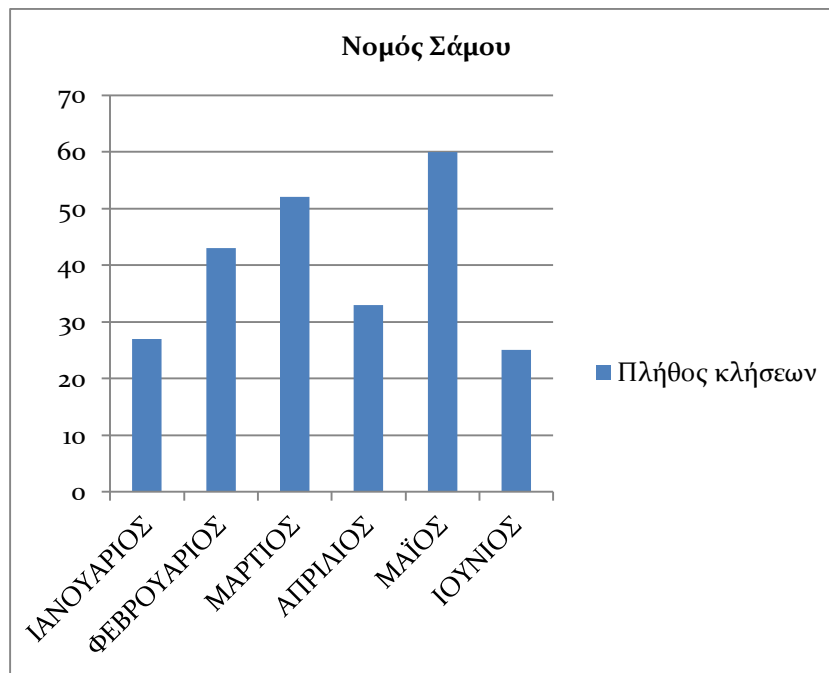

Γράφημα 6. Εισερχόμενες κλήσεις ανά μήνα για το Ν. Χίου

Ο Πίνακας 7 και αντίστοιχα το Γράφημα 7 αποτυπώνουν το πλήθος των εισερχόμενων κλήσεων στο Helpdesk με περιοχή προέλευσης τον Νομό Σάμου ανά μήνα του 1ου εξαμήνου 2014 μέσα στον οποίο καταγράφηκαν οι κλήσεις αυτές.

Μήνας	Πλήθος κλήσεων
ΙΑΝΟΥΑΡΙΟΣ	27
ΦΕΒΡΟΥΑΡΙΟΣ	43
ΜΑΡΤΙΟΣ	52
ΑΠΡΙΛΙΟΣ	33
ΜΑΪΟΣ	60
ΙΟΥΝΙΟΣ	25
Σύνολα	240

Πίνακας 7. Εισερχόμενες κλήσεις ανά μήνα για το Ν. Σάμου

Γράφημα 7. Εισερχόμενες κλήσεις ανά μήνα για το Ν. Σάμου