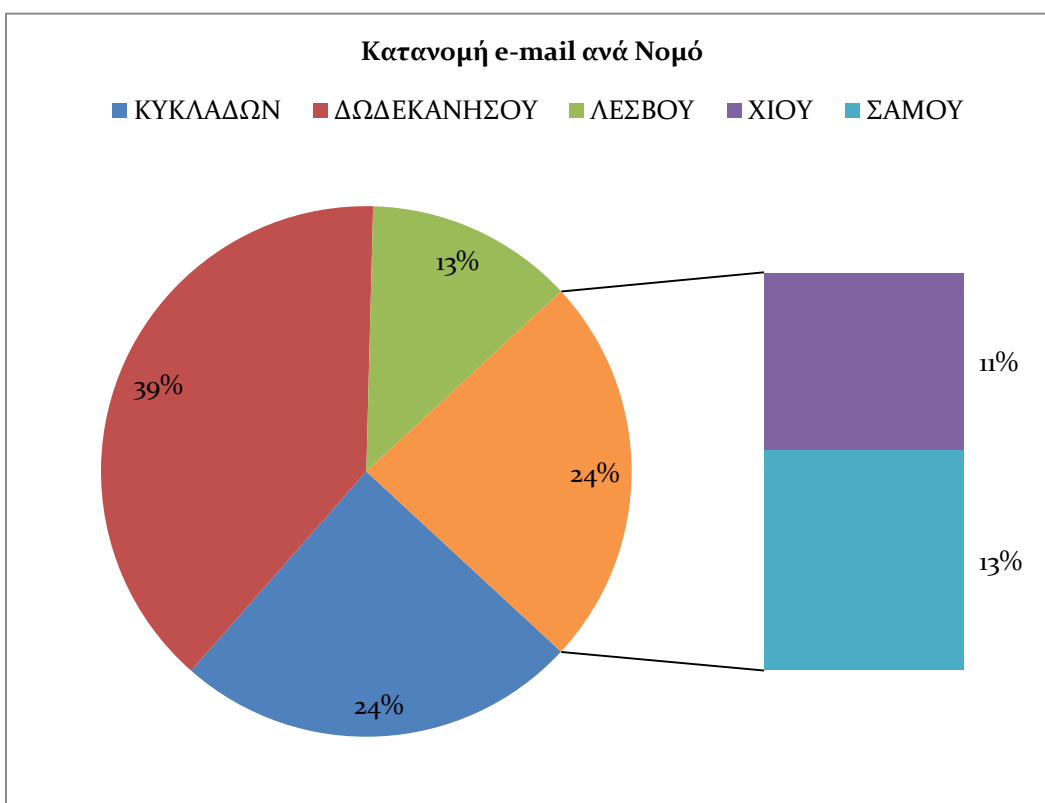

Γράφημα 15. Αριθμός εισερχομένων E-MAIL ανά νομό

Ο Πίνακας 16 και αντίστοιχα το Γράφημα 16 αποτυπώνουν το πλήθος των εισερχόμενων e-mail στο Helpdesk ανά μήνα του 1ου εξαμήνου 2014.

Μήνας	Πλήθος e-mail
ΙΑΝΟΥΑΡΙΟΣ	61
ΦΕΒΡΟΥΑΡΙΟΣ	51
ΜΑΡΤΙΟΣ	27
ΑΠΡΙΛΙΟΣ	24
ΜΑΪΟΣ	60
ΙΟΥΝΙΟΣ	21
Σύνολο	244

Πίνακας 16. Εισερχόμενα E-MAIL ανά μήνα