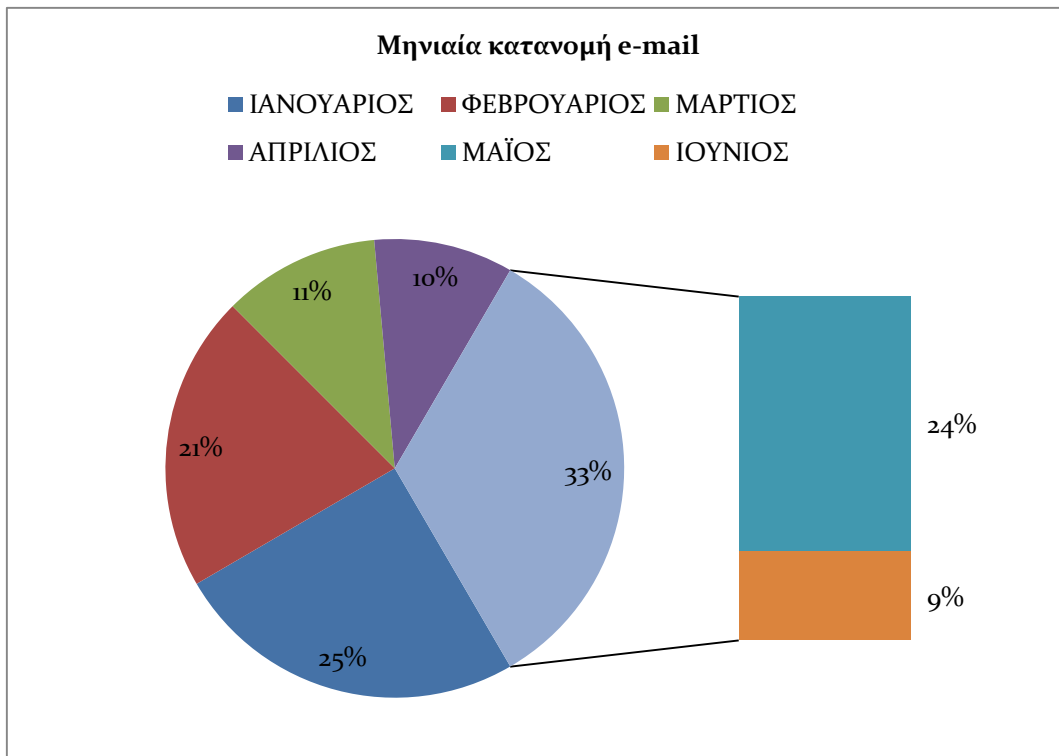

Ο Πίνακας 17 και αντίστοιχα το Γράφημα 17 αποτυπώνουν το πλήθος των εισερχόμενων e-mail στο Helpdesk με περιοχή προέλευσης τον Νομό Κυκλάδων ανά μήνα του 1ου εξαμήνου 2014.

Μήνας	Πλήθος e-mail
ΙΑΝΟΥΑΡΙΟΣ	22
ΦΕΒΡΟΥΑΡΙΟΣ	17
ΜΑΡΤΙΟΣ	5
ΑΠΡΙΛΙΟΣ	7
ΜΑΪΟΣ	8
ΙΟΥΝΙΟΣ	1
Σύνολο	60

Πίνακας 17. Εισερχόμενα E-MAIL ανά μήνα για το Ν. Κυκλάδων