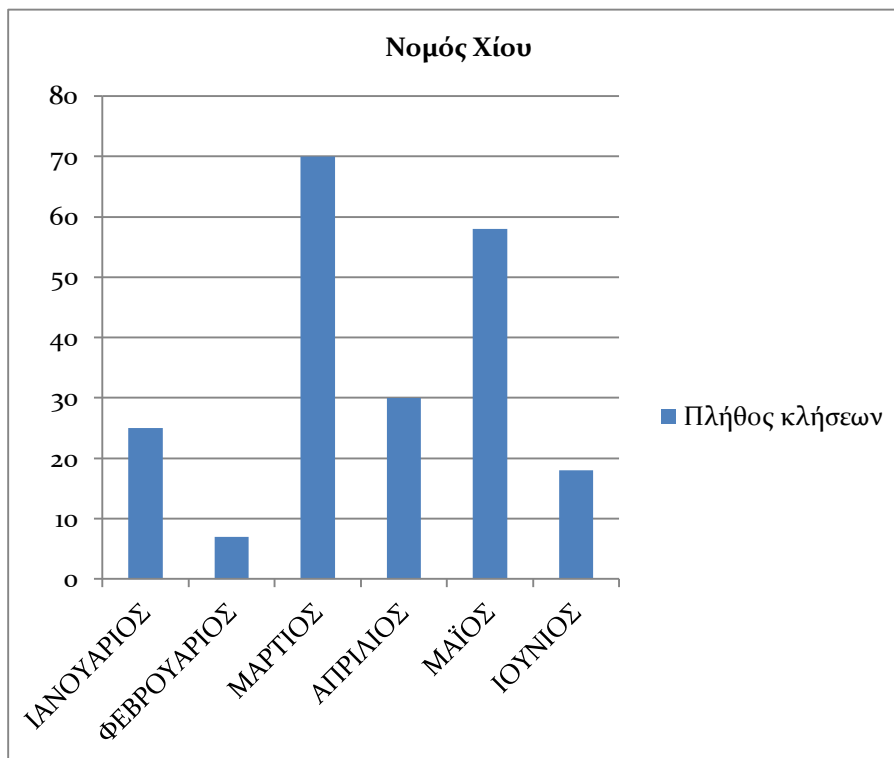

Γράφημα 5. Εισερχόμενες κλήσεις ανά μήνα για το Ν. Λέσβου

Ο Πίνακας 6 και αντίστοιχα το Γράφημα 6 αποτυπώνουν το πλήθος των εισερχόμενων κλήσεων στο Helpdesk με περιοχή προέλευσης τον Νομό Χίου ανά μήνα του 1ου εξαμήνου 2014 μέσα στον οποίο καταγράφηκαν οι κλήσεις αυτές.

Μήνας	Πλήθος κλήσεων
ΙΑΝΟΥΑΡΙΟΣ	25
ΦΕΒΡΟΥΑΡΙΟΣ	7
ΜΑΡΤΙΟΣ	70
ΑΠΡΙΛΙΟΣ	30
ΜΑΪΟΣ	58
ΙΟΥΝΙΟΣ	18
Σύνολα	208

Πίνακας 6. Εισερχόμενες κλήσεις ανά μήνα για το Ν. Χίου