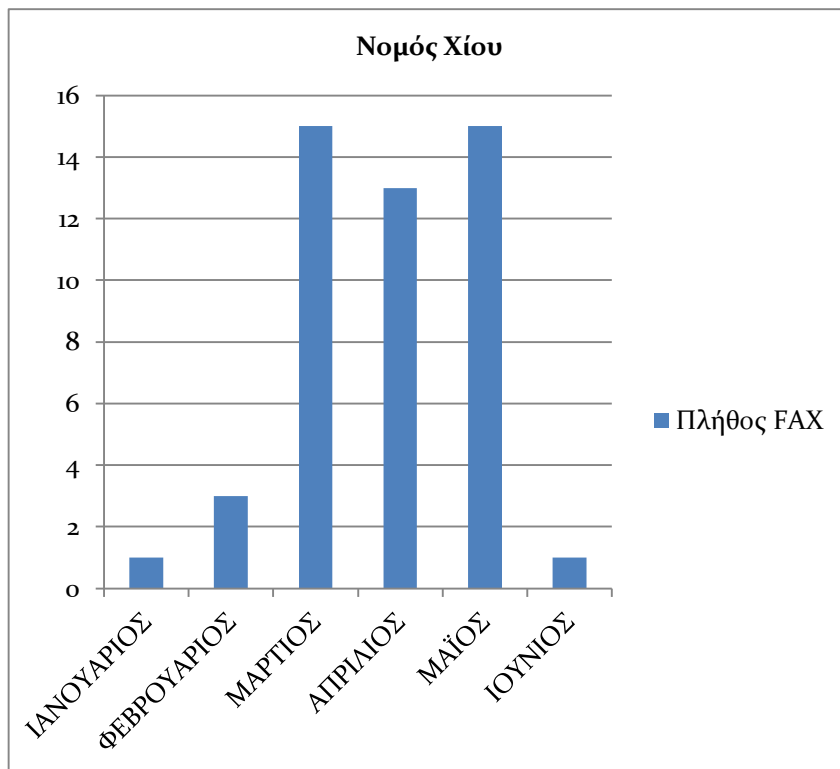

Γράφημα 12. Εισερχόμενα FAX ανά μήνα για το Ν. Λέσβου

Ο Πίνακας 13 και αντίστοιχα το Γράφημα 13 αποτυπώνουν το πλήθος των εισερχόμενων FAX στο Helpdesk με περιοχή προέλευσης τον Νομό Χίου ανά μήνα του 1ου εξαμήνου 2014.

Μήνας	Πλήθος FAX
ΙΑΝΟΥΑΡΙΟΣ	1
ΦΕΒΡΟΥΑΡΙΟΣ	3
ΜΑΡΤΙΟΣ	15
ΑΠΡΙΛΙΟΣ	13
ΜΑΪΟΣ	15
ΙΟΥΝΙΟΣ	1
Σύνολο	48

Πίνακας 13. Εισερχόμενα FAX ανά μήνα για το Ν. Χίου