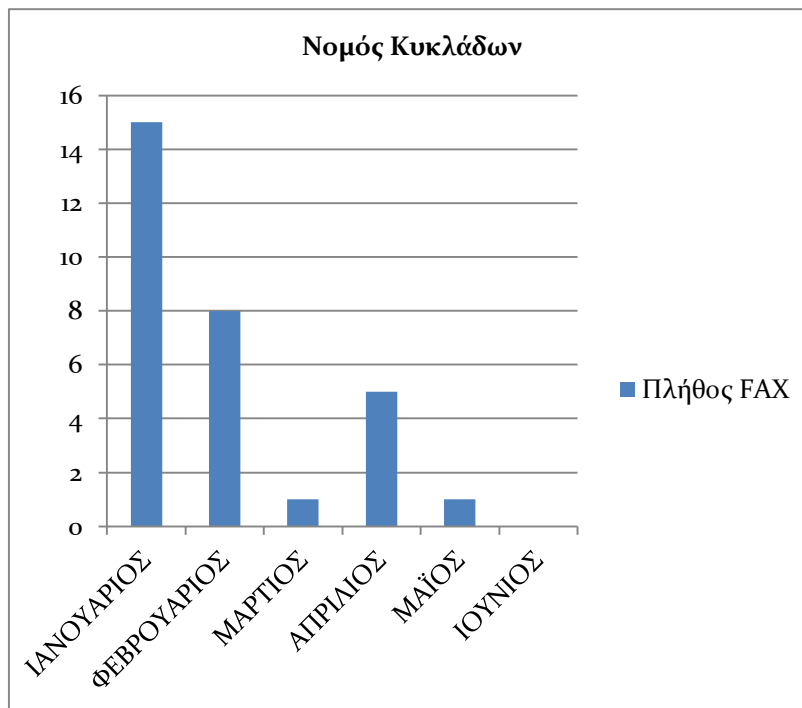

Γράφημα 9. Εισερχόμενα FAX ανά μήνα

Ο Πίνακας 10 και αντίστοιχα το Γράφημα 10 αποτυπώνουν το πλήθος των εισερχόμενων FAX στο Helpdesk με περιοχή προέλευσης τον Νομό Κυκλάδων ανά μήνα του 1ου εξαμήνου 2014.

Μήνας	Πλήθος FAX
ΙΑΝΟΥΑΡΙΟΣ	15
ΦΕΒΡΟΥΑΡΙΟΣ	8
ΜΑΡΤΙΟΣ	1
ΑΠΡΙΛΙΟΣ	5
ΜΑΪΟΣ	1
ΙΟΥΝΙΟΣ	0
Σύνολο	30

Πίνακας 10. Εισερχόμενα FAX ανά μήνα για το Ν. Κυκλάδων