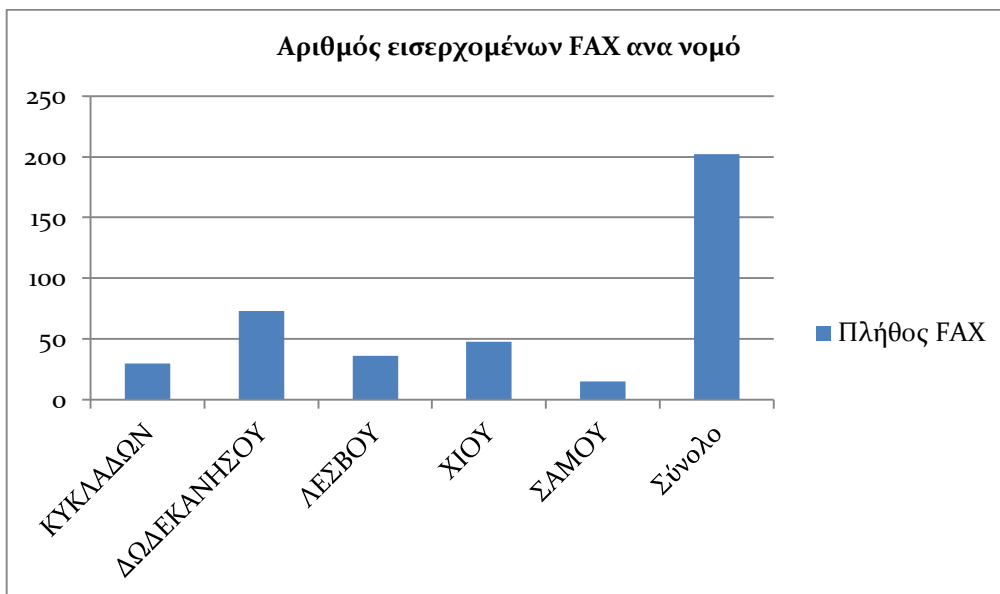

Πίνακας 8. Αριθμός εισερχομένων FAX ανά νομό

Γράφημα 8. Αριθμός εισερχομένων FAX ανά νομό

Ο Πίνακας 9 και αντίστοιχα το Γράφημα 9 αποτυπώνουν το πλήθος των εισερχόμενων FAX στο Helpdesk ανά μήνα του 1ου εξαμήνου 2014.

Μήνας	Πλήθος FAX
ΙΑΝΟΥΑΡΙΟΣ	50
ΦΕΒΡΟΥΑΡΙΟΣ	24
ΜΑΡΤΙΟΣ	33
ΑΠΡΙΛΙΟΣ	40
ΜΑΪΟΣ	37
ΙΟΥΝΙΟΣ	18
Σύνολο	202

Πίνακας 9. Εισερχόμενα FAX ανά μήνα