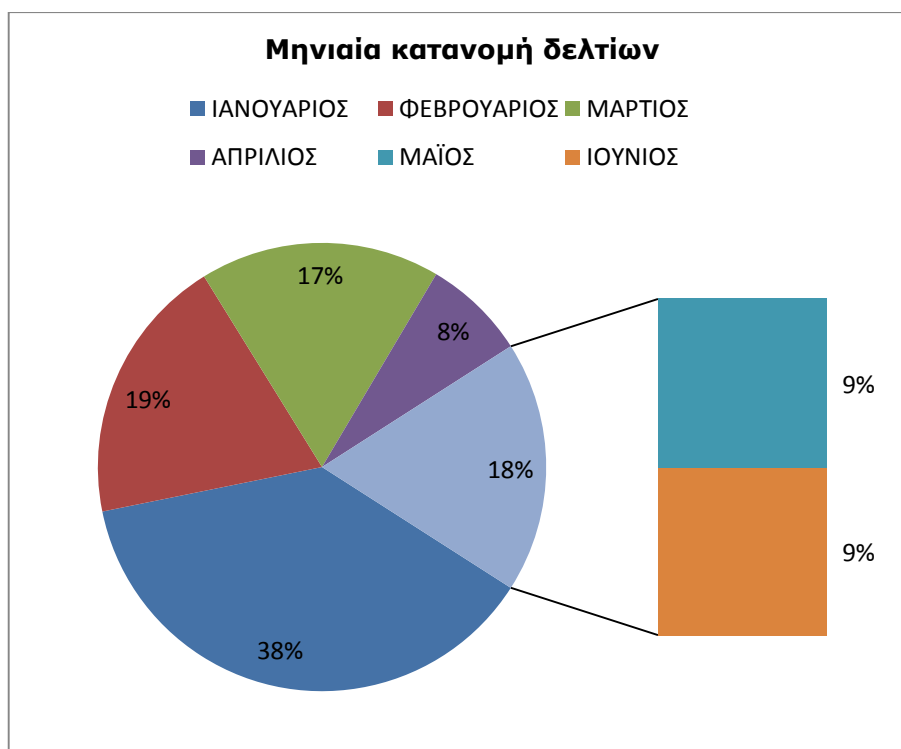

Γράφημα 23. Αριθμός δελτίων ανά μήνα

4.2 ΠΡΟΕΛΥΣΗ ΚΑΙ ΚΑΤΗΓΟΡΙΟΠΟΙΗΣΗ ΔΕΛΤΙΩΝ

Ο Πίνακας 24 και το αντίστοιχο Γράφημα 24 αποτυπώνουν το πλήθος των δελτίων που διεκπεραιώθηκαν από το Helpdesk του Πανεπιστημίου Αιγαίου με βάση την Διεύθυνση Δευτεροβάθμιας Εκπαίδευσης (Δ.Ε.) στην οποία ανήκει κάθε μονάδα ΠΣΔ για την οποία ανοίχτηκε το δελτίο (μόνο για τις μονάδες Δευτεροβάθμιας Εκπαίδευσης του ΠΣΔ)

Διεύθυνση Δ.Ε.	Αριθμός δελτίων
Δ/ΝΣΗ Δ.Ε. ΚΥΚΛΑΔΩΝ	141
Δ/ΝΣΗ Δ.Ε. ΔΩΔΕΚΑΝΗΣΟΥ	179
Δ/ΝΣΗ Δ.Ε. ΛΕΣΒΟΥ	115
Δ/ΝΣΗ Δ.Ε. ΧΙΟΥ	67
Δ/ΝΣΗ Δ.Ε. ΣΑΜΟΥ	34
Σύνολο	536