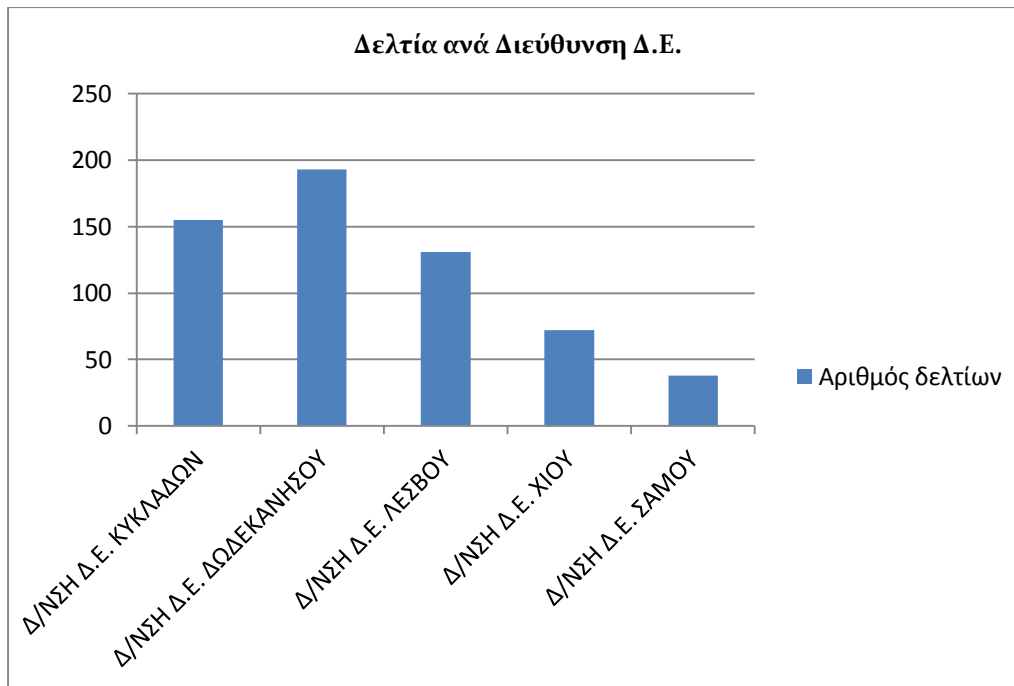

Πίνακας 24. Δελτία ανά Διεύθυνση Δ.Ε. των μονάδων ΠΣΔ

Γράφημα 24. Δελτία ανά Διεύθυνση Δ.Ε. των μονάδων ΠΣΔ

Ο Πίνακας 25 και το αντίστοιχο Γράφημα 25 αποτυπώνουν το πλήθος των δελτίων που διεκπεραιώθηκαν από το Helpdesk με βάση την Διεύθυνση Πρωτοβάθμιας Εκπαίδευσης (Π.Ε.) στην οποία ανήκει κάθε μονάδα ΠΣΔ για την οποία ανοίχτηκε το δελτίο (μόνο για τις μονάδες Πρωτοβάθμιας Εκπαίδευσης του ΠΣΔ).

Διεύθυνση Π.Ε.	Αριθμός δελτίων
Δ/ΝΣΗ Π.Ε. ΚΥΚΛΑΔΩΝ	115
Δ/ΝΣΗ Π.Ε. ΔΩΔΕΚΑΝΗΣΟΥ	155
Δ/ΝΣΗ Π.Ε. ΛΕΣΒΟΥ	133
Δ/ΝΣΗ Π.Ε. ΧΙΟΥ	72
Δ/ΝΣΗ Δ.Ε. ΣΑΜΟΥ	19
Σύνολο	494