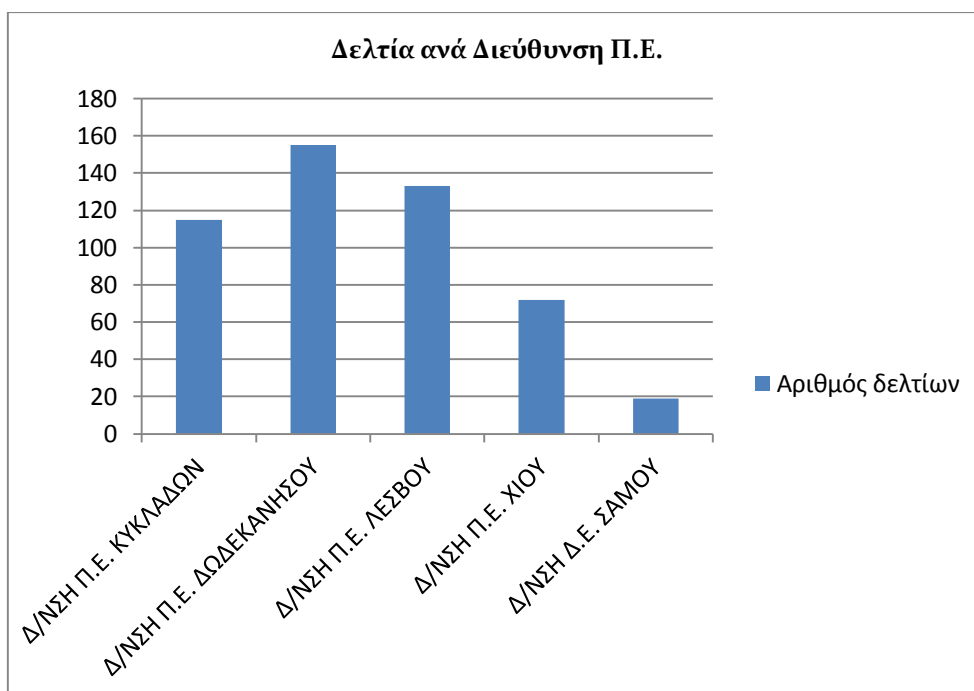

Πίνακας 25. Δελτία ανά Διεύθυνση Π.Ε. των μονάδων ΠΣΔ

Γράφημα 25. Δελτία ανά Διεύθυνση Π.Ε. των μονάδων ΠΣΔ

Ο Πίνακας 26 και το αντίστοιχο Γράφημα 26 αποτυπώνουν το πλήθος των δελτίων που διεκπεραιώσε το Helpdesk με βάση την κατηγορία του αιτήματος ή προβλήματος ή βλάβης την οποία αφορά το δελτίο.

Κατηγορία αιτήματος/προβλήματος/βλάβης	Αριθμός δελτίων
ΤΠΕ ΣΧΟΛΙΚΗΣ ΜΟΝΑΔΑΣ-Συστηματικές εργασίες	56
ΤΠΕ ΣΧΟΛΙΚΗΣ ΜΟΝΑΔΑΣ- Workstation-SW	35
ΤΠΕ ΣΧΟΛΙΚΗΣ ΜΟΝΑΔΑΣ- Workstation-HW	23
ΤΠΕ ΣΧΟΛΙΚΗΣ ΜΟΝΑΔΑΣ- Περιφερειακά-Άλλο	39
ΤΠΕ ΣΧΟΛΙΚΗΣ ΜΟΝΑΔΑΣ- Δικτυακή υποδομή - Router	160
ΤΠΕ ΣΧΟΛΙΚΗΣ ΜΟΝΑΔΑΣ- Δικτυακή υποδομή - άλλο	131
ΤΠΕ ΣΧΟΛΙΚΗΣ ΜΟΝΑΔΑΣ- Δικτυακή υποδομή - Δομημένη καλωδίωση	3
ΤΠΕ ΣΧΟΛΙΚΗΣ ΜΟΝΑΔΑΣ- Υποστήριξη δράσης Α8- Τηλεεκπαιδεύσεις και Σεμινάρια	3
ΚΕΝΤΡΙΚΕΣ ΥΠΗΡΕΣΙΕΣ ΠΣΔ -Hostmasters/DNS	15