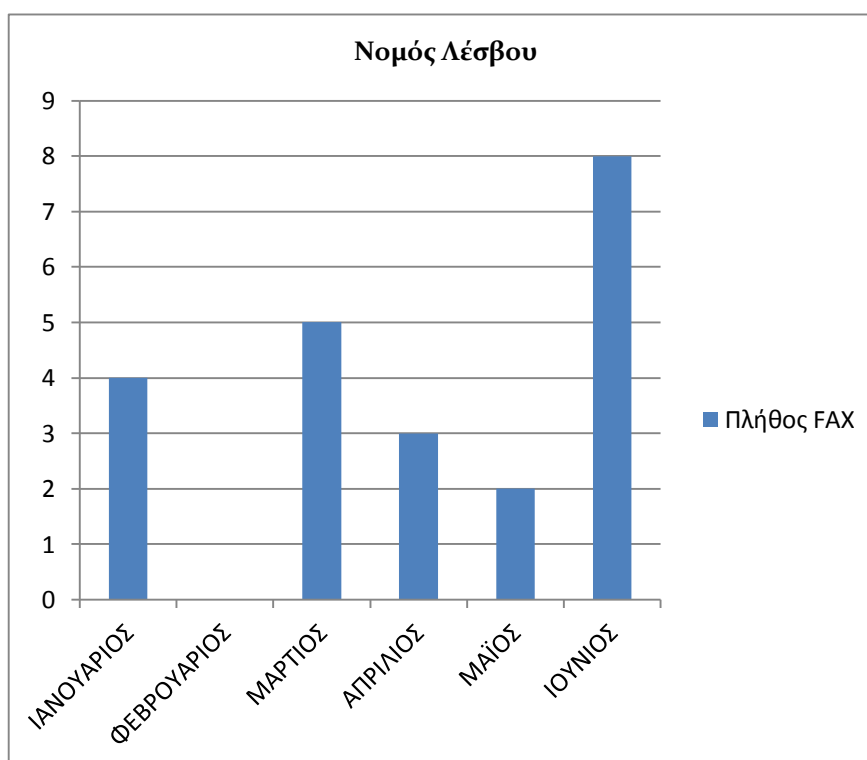

Γράφημα 11. Εισερχόμενα FAX ανά μήνα για το Ν. Δωδεκανήσου

Ο Πίνακας 12 και αντίστοιχα το Γράφημα 12 αποτυπώνουν το πλήθος των εισερχόμενων FAX στο Helpdesk με περιοχή προέλευσης τον Νομό Λέσβου ανά μήνα του 2ου εξαμήνου 2014.

Μήνας	Πλήθος FAX
ΙΑΝΟΥΑΡΙΟΣ	4
ΦΕΒΡΟΥΑΡΙΟΣ	0
ΜΑΡΤΙΟΣ	5
ΑΠΡΙΛΙΟΣ	3
ΜΑΪΟΣ	2
ΙΟΥΝΙΟΣ	8
Σύνολο	22

Πίνακας 12. Εισερχόμενα FAX ανά μήνα για το Ν. Λέσβου