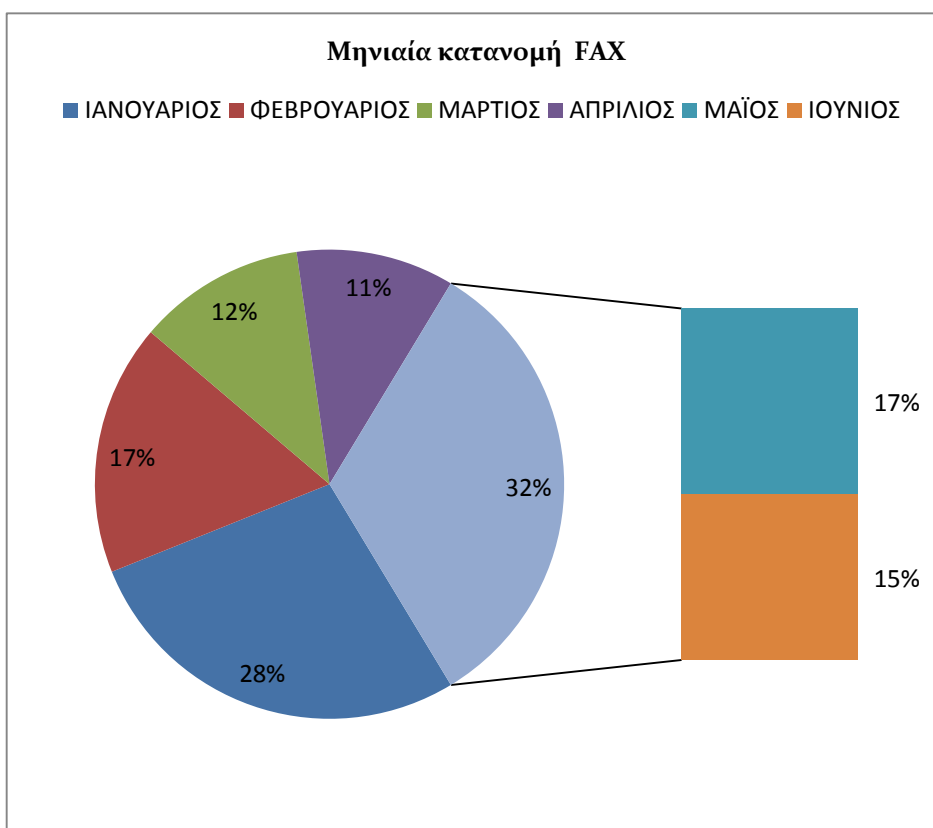

Ο Πίνακας 10 και αντίστοιχα το Γράφημα 10 αποτυπώνουν το πλήθος των εισερχόμενων FAX στο Helpdesk με περιοχή προέλευσης τον Νομό Κυκλάδων ανά μήνα του 2ου εξαμήνου 2014.

Μήνας	Πλήθος FAX
ΙΑΝΟΥΑΡΙΟΣ	10
ΦΕΒΡΟΥΑΡΙΟΣ	6
ΜΑΡΤΙΟΣ	3
ΑΠΡΙΛΙΟΣ	4
ΜΑΪΟΣ	8
ΙΟΥΝΙΟΣ	4
Σύνολο	35

Πίνακας 10. Εισερχόμενα FAX ανά μήνα για το Ν. Κυκλάδων