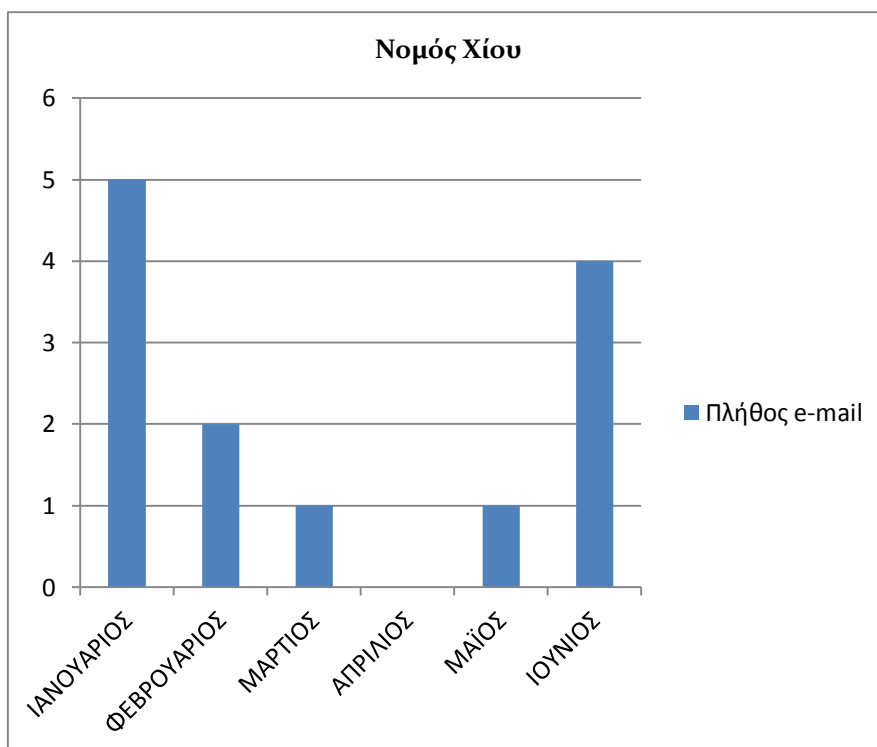

Γράφημα 19. Εισερχόμενα E-MAIL ανά μήνα για το Ν. Λέσβου

Ο Πίνακας 20 και αντίστοιχα το Γράφημα 20 αποτυπώνουν το πλήθος των εισερχόμενων e-mail στο Helpdesk με περιοχή προέλευσης τον Νομό Χίου ανά μήνα του 2ου εξαμήνου 2014.

Μήνας	Πλήθος e-mail
ΙΑΝΟΥΑΡΙΟΣ	5
ΦΕΒΡΟΥΑΡΙΟΣ	2
ΜΑΡΤΙΟΣ	1
ΑΠΡΙΛΙΟΣ	0
ΜΑΪΟΣ	1
ΙΟΥΝΙΟΣ	4
Σύνολο	13

Πίνακας 20. Εισερχόμενα E-MAIL ανά μήνα για το Ν. Χίου