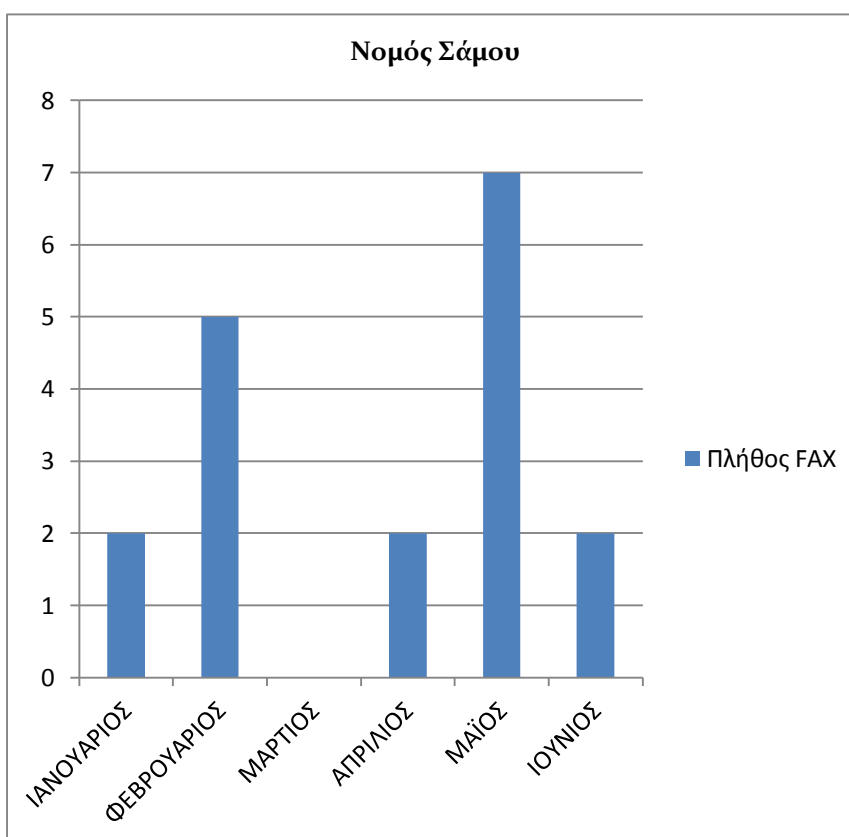

Γράφημα 13. Εισερχόμενα FAX ανά μήνα για το Ν. Χίου

Ο Πίνακας 14 και αντίστοιχα το Γράφημα 14 αποτυπώνουν το πλήθος των εισερχόμενων FAX στο Helpdesk με περιοχή προέλευσης τον Νομό Σάμου ανά μήνα του 2ου εξαμήνου 2014.

Μήνας	Πλήθος FAX
ΙΑΝΟΥΑΡΙΟΣ	2
ΦΕΒΡΟΥΑΡΙΟΣ	5
ΜΑΡΤΙΟΣ	0
ΑΠΡΙΛΙΟΣ	2
ΜΑΪΟΣ	7
ΙΟΥΝΙΟΣ	2
Σύνολο	18

Πίνακας 14. Εισερχόμενα FAX ανά μήνα για το Ν. Σάμου

Γράφημα 14. Εισερχόμενα FAX ανά μήνα για το Ν. Σάμου