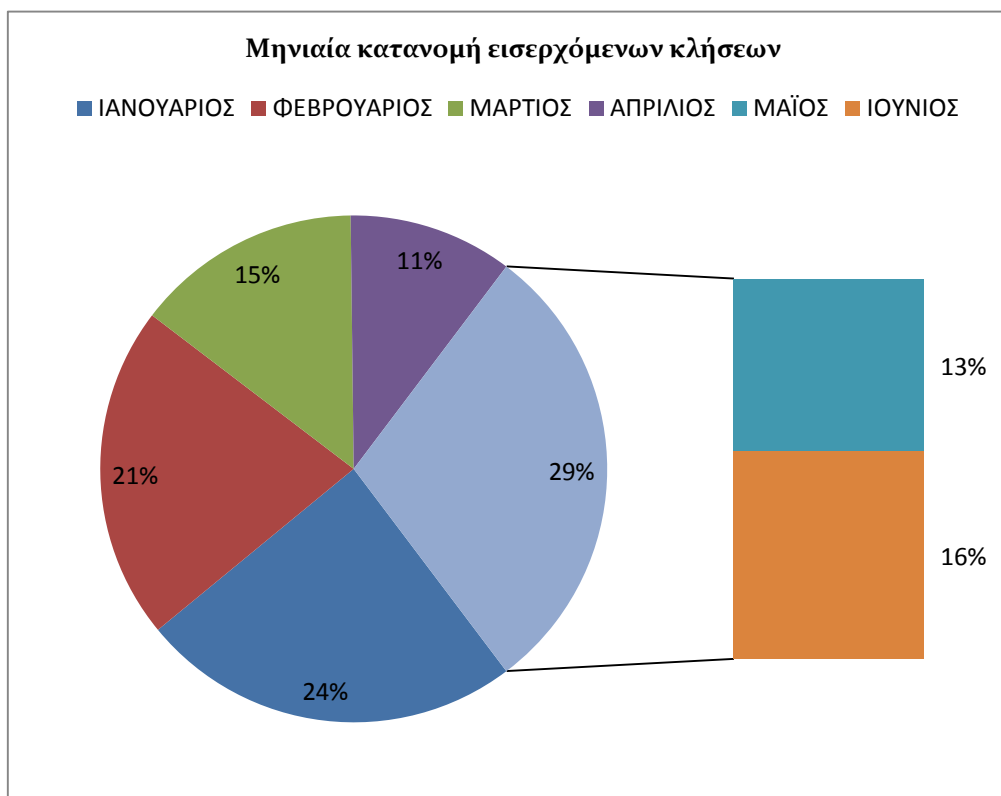

Ο Πίνακας 3 και αντίστοιχα το Γράφημα 3 αποτυπώνουν το πλήθος των εισερχόμενων κλήσεων στο Helpdesk με περιοχή προέλευσης τον Νομό Κυκλάδων ανά μήνα του 2ου εξαμήνου 2014 μέσα στον οποίο καταγράφηκαν οι κλήσεις αυτές.

Μήνας	Πλήθος κλήσεων
ΙΑΝΟΥΑΡΙΟΣ	54
ΦΕΒΡΟΥΑΡΙΟΣ	49
ΜΑΡΤΙΟΣ	26
ΑΠΡΙΛΙΟΣ	35
ΜΑΪΟΣ	44
ΙΟΥΝΙΟΣ	40
Σύνολα	248

Πίνακας 3. Εισερχόμενες κλήσεις ανά μήνα για το Ν. Κυκλάδων