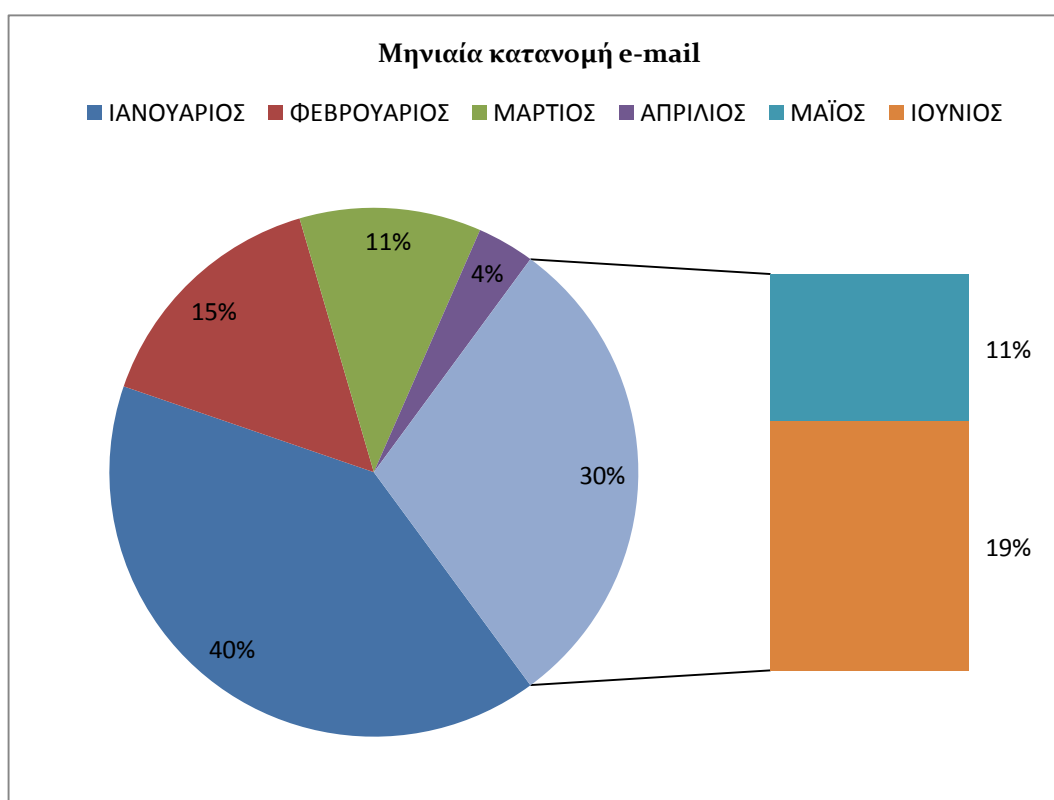

Ο Πίνακας 16 και αντίστοιχα το Γράφημα 16 αποτυπώνουν το πλήθος των εισερχόμενων e-mail στο Helpdesk ανά μήνα του 2ου εξαμήνου 2014.

Μήνας	Πλήθος e-mail
ΙΑΝΟΥΑΡΙΟΣ	69
ΦΕΒΡΟΥΑΡΙΟΣ	26
ΜΑΡΤΙΟΣ	19
ΑΠΡΙΛΙΟΣ	6
ΜΑΪΟΣ	19
ΙΟΥΝΙΟΣ	32
Σύνολο	171

Πίνακας 16. Εισερχόμενα E-MAIL ανά μήνα