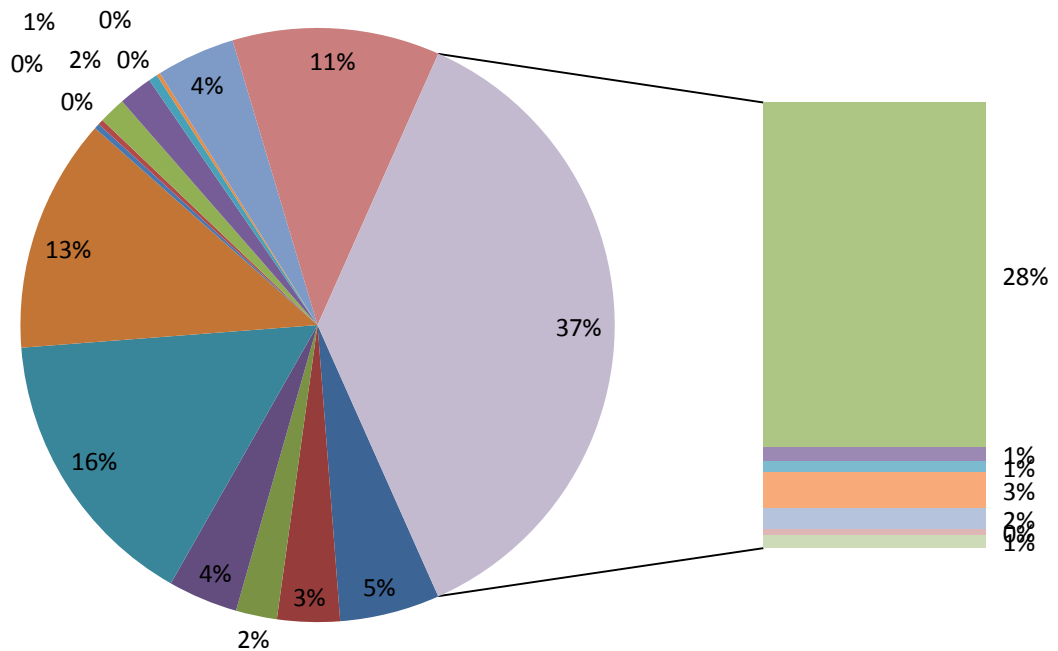

Πίνακας 26. Πλήθος δελτίων ανά κατηγορία αιτήματος/προβλήματος/βλάβης

Κατηγορίες δελτίων

Αριθμός δελτίων

- ΤΠΕ ΣΧΟΛΙΚΗΣ ΜΟΝΑΔΑΣ-Συστηματικές εργασίες
- ΤΠΕ ΣΧΟΛΙΚΗΣ ΜΟΝΑΔΑΣ- Workstation-SW
- ΤΠΕ ΣΧΟΛΙΚΗΣ ΜΟΝΑΔΑΣ- Workstation-HW
- ΤΠΕ ΣΧΟΛΙΚΗΣ ΜΟΝΑΔΑΣ- Περιφερειακά-Άλλο
- ΤΠΕ ΣΧΟΛΙΚΗΣ ΜΟΝΑΔΑΣ- Δικτυακή υποδομή - Router
- ΤΠΕ ΣΧΟΛΙΚΗΣ ΜΟΝΑΔΑΣ- Δικτυακή υποδομή - άλλο
- ΤΠΕ ΣΧΟΛΙΚΗΣ ΜΟΝΑΔΑΣ- Δικτυακή υποδομή – Δομημένη καλωδίωση
- ΤΠΕ ΣΧΟΛΙΚΗΣ ΜΟΝΑΔΑΣ- Υποστήριξη δράσης Α8-Τηλεεκπαιδεύσεις και Σεμινάρια
- ΚΕΝΤΡΙΚΕΣ ΥΠΗΡΕΣΙΕΣ ΠΣΔ -Hostmasters/DNS
- ΚΕΝΤΡΙΚΕΣ ΥΠΗΡΕΣΙΕΣ ΠΣΔ -Δίκτυο Πρόσβασης ΠΣΔ
- ΚΕΝΤΡΙΚΕΣ ΥΠΗΡΕΣΙΕΣ ΠΣΔ -Δίκτυο Διανομής ΠΣΔ
- ΚΕΝΤΡΙΚΕΣ ΥΠΗΡΕΣΙΕΣ ΠΣΔ -Έλεγχος Πρόσβαση/ Proxy-filtering
- ΚΕΝΤΡΙΚΕΣ ΥΠΗΡΕΣΙΕΣ ΠΣΔ -Θέματα Ασφάλειας-Πολιτικής - CERT/Abuse
- ΚΕΝΤΡΙΚΕΣ ΥΠΗΡΕΣΙΕΣ ΠΣΔ -Κεντρικά Πληροφ. Συστήματα
- ΚΕΝΤΡΙΚΕΣ ΥΠΗΡΕΣΙΕΣ ΠΣΔ -Πιστοποίηση/Εξουσιοδότηση
- ΚΕΝΤΡΙΚΕΣ ΥΠΗΡΕΣΙΕΣ ΠΣΔ -Προηγμένες Υπηρεσίες ΠΣΔ
- ΚΕΝΤΡΙΚΕΣ ΥΠΗΡΕΣΙΕΣ ΠΣΔ -Πύλη ΠΣΔ και Κοινότητες - Ιστολόγια
- ΚΕΝΤΡΙΚΕΣ ΥΠΗΡΕΣΙΕΣ ΠΣΔ -Υπηρεσίες Email - Webmail
- ΚΕΝΤΡΙΚΕΣ ΥΠΗΡΕΣΙΕΣ ΠΣΔ -Υπηρεσίες Φιλοξενίας Web
- ΚΕΝΤΡΙΚΕΣ ΥΠΗΡΕΣΙΕΣ ΥΠΔΒΜΘ - Προβλήματα MySchool
- Άλλο