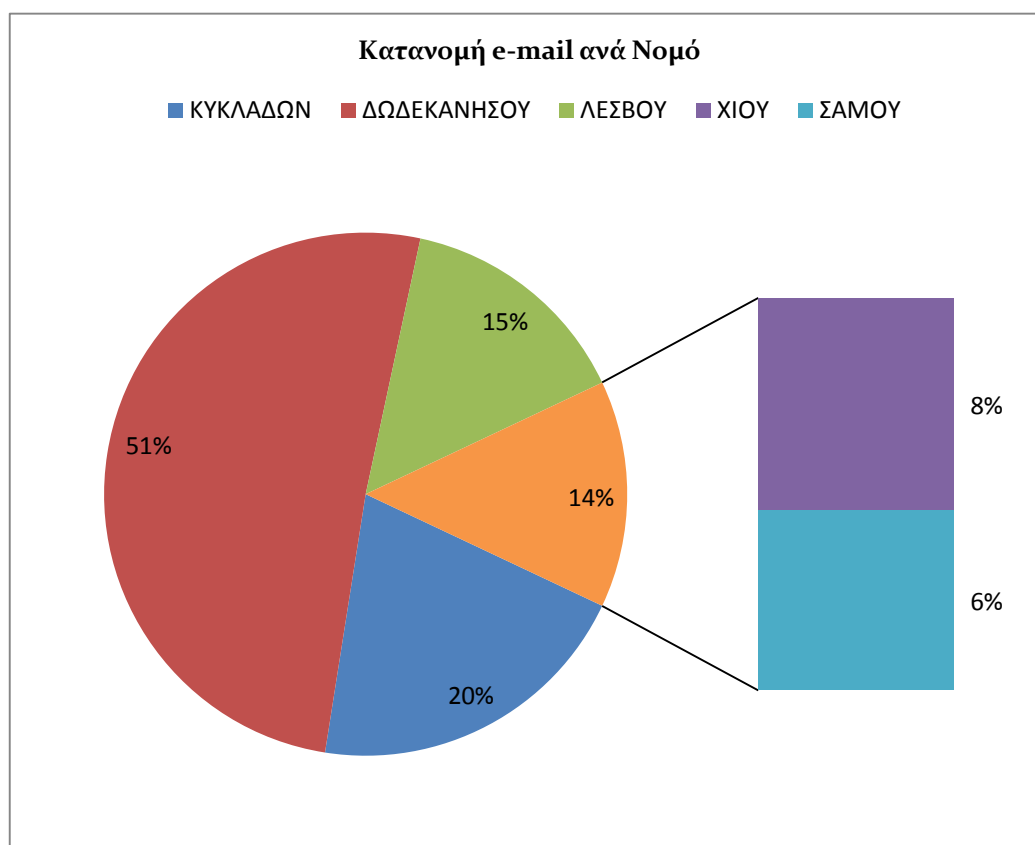

3.2 ΕΙΣΕΡΧΟΜΕΝΑ E-MAIL

Τα στοιχεία για το πλήθος των εισερχομένων e-mail που δέχτηκε το Helpdesk παρουσιάζονται στη συνέχεια με βάση:

- την γεωγραφική περιοχή προέλευσης (νομός)
- τον μήνα του 2ου εξαμήνου του 2014 εντός του οποίου έγιναν οι κλήσεις
- το e-mail του helpdesk που δέχτηκε τα μηνύματα.

Ο συνολικός αριθμός εισερχομένων e-mail που δέχτηκε το Helpdesk είναι **139**.

Ο Πίνακας 15 και το αντίστοιχο Γράφημα 15 αποτυπώνουν το πλήθος των εισερχόμενων e-mail στο Helpdesk σύμφωνα με τον κωδικό αριθμό κλήσης ανά Νομό προέλευσης.

Νομός	Πλήθος e-mail
ΚΥΚΛΑΔΩΝ	35
ΔΩΔΕΚΑΝΗΣΟΥ	87
ΛΕΣΒΟΥ	25
ΧΙΟΥ	13
ΣΑΜΟΥ	11
Σύνολο	171

Πίνακας 15. Αριθμός εισερχομένων E-MAIL ανά νομό

Γράφημα 15. Αριθμός εισερχομένων E-MAIL ανά νομό