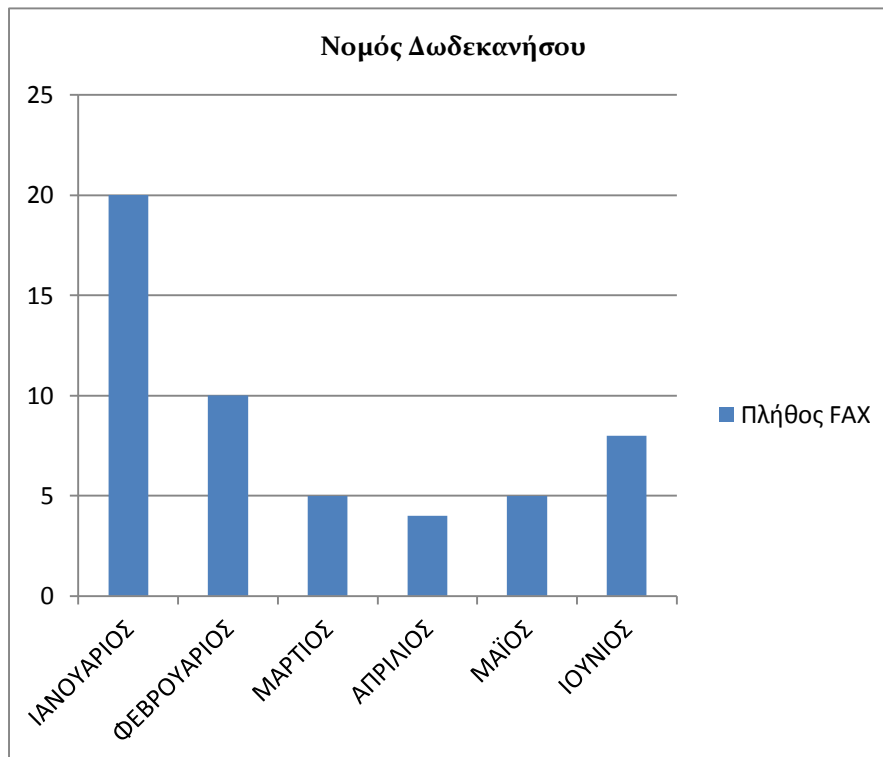

Γράφημα 10. Εισερχόμενα FAX ανά μήνα για το Ν. Κυκλάδων

Πίνακας 11 και αντίστοιχα το Γράφημα 11 αποτυπώνουν το πλήθος των εισερχόμενων FAX στο Helpdesk με περιοχή προέλευσης τον Νομό Δωδεκανήσου ανά μήνα του 2ου εξαμήνου 2014.

Μήνας	Πλήθος FAX
ΙΑΝΟΥΑΡΙΟΣ	20
ΦΕΒΡΟΥΑΡΙΟΣ	10
ΜΑΡΤΙΟΣ	5
ΑΠΡΙΛΙΟΣ	4
ΜΑΪΟΣ	5
ΙΟΥΝΙΟΣ	8
Σύνολο	52

Πίνακας 11. Εισερχόμενα FAX ανά μήνα για το Ν. Δωδεκανήσου