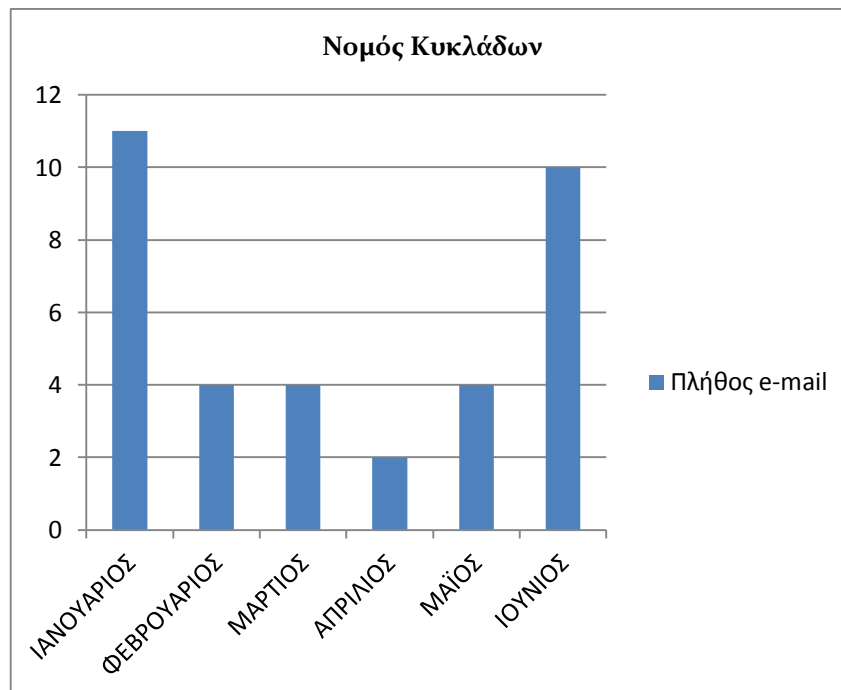

Γράφημα 16. Εισερχόμενα E-MAIL ανά μήνα

Ο Πίνακας 17 και αντίστοιχα το Γράφημα 17 αποτυπώνουν το πλήθος των εισερχόμενων e-mail στο Helpdesk με περιοχή προέλευσης τον Νομό Κυκλάδων ανά μήνα του 2ου εξαμήνου 2014.

Μήνας	Πλήθος e-mail
ΙΑΝΟΥΑΡΙΟΣ	11
ΦΕΒΡΟΥΑΡΙΟΣ	4
ΜΑΡΤΙΟΣ	4
ΑΠΡΙΛΙΟΣ	2
ΜΑΪΟΣ	4
ΙΟΥΝΙΟΣ	10
Σύνολο	35

Πίνακας 17. Εισερχόμενα E-MAIL ανά μήνα για το Ν. Κυκλάδων