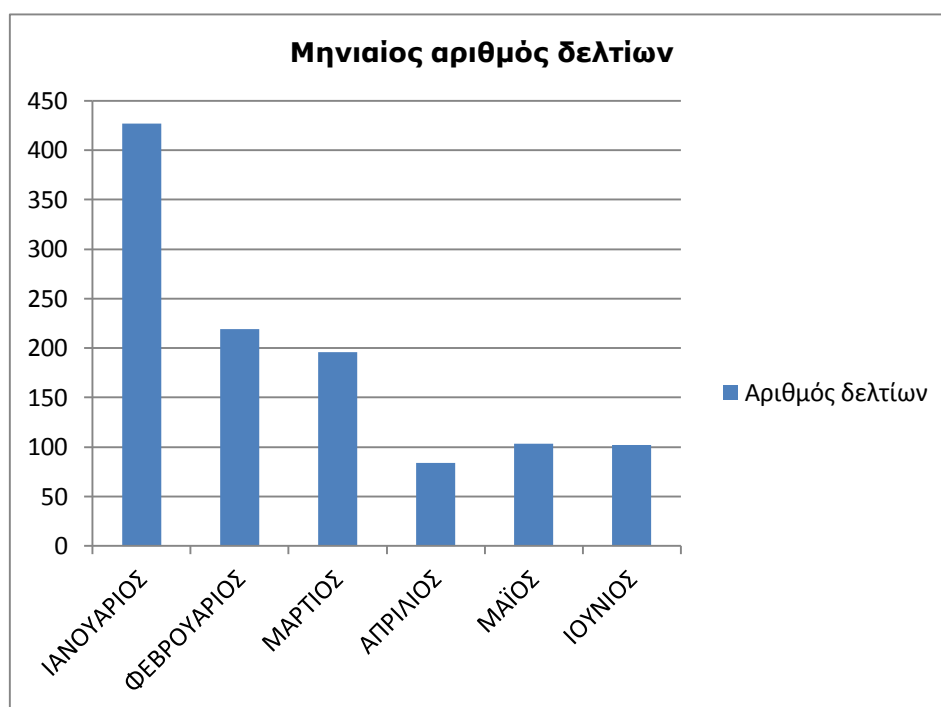

Γράφημα 22. Αριθμός δελτίων ανά γεωγραφική περιοχή

Ο Πίνακας 23 και το αντίστοιχο Γράφημα 23 αποτυπώνουν το πλήθος των δελτίων που διεκπεραιώθηκαν από το Helpdesk του Πανεπιστημίου Αιγαίου ανά μήνα του 2ου εξαμήνου του 2014.

Μήνας	Αριθμός δελτίων
ΙΑΝΟΥΑΡΙΟΣ	427
ΦΕΒΡΟΥΑΡΙΟΣ	219
ΜΑΡΤΙΟΣ	196
ΑΠΡΙΛΙΟΣ	84
ΜΑΪΟΣ	103
ΙΟΥΝΙΟΣ	102
Σύνολο	1131

Πίνακας 23. Αριθμός δελτίων ανά μήνα