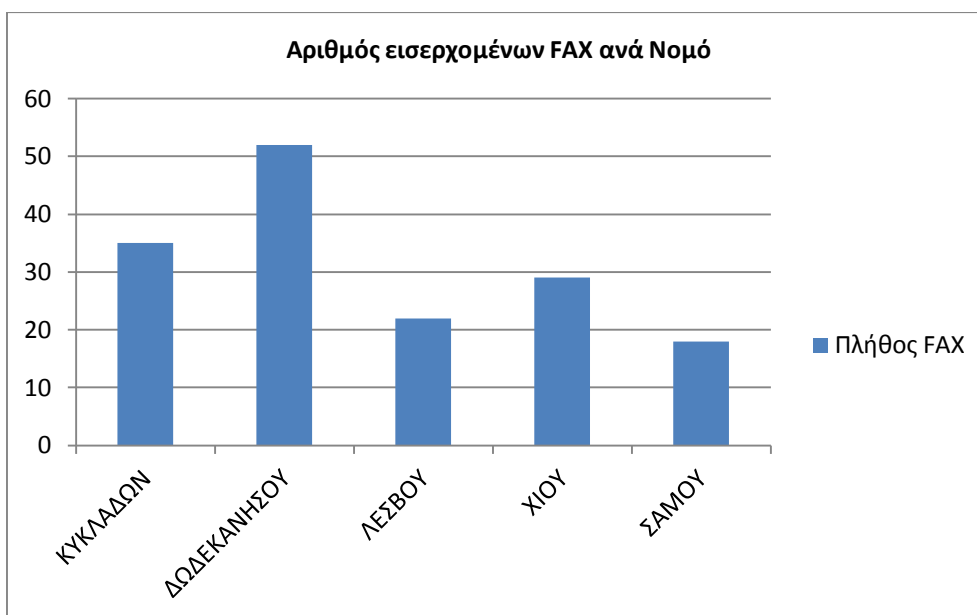

Πίνακας 8. Αριθμός εισερχομένων FAX ανά νομό

Ο Πίνακας 9 και αντίστοιχα το Γράφημα 9 αποτυπώνουν το πλήθος των εισερχόμενων FAX στο Helpdesk ανά μήνα του 2ου εξαμήνου 2014.

Μήνας	Πλήθος FAX
ΙΑΝΟΥΑΡΙΟΣ	43
ΦΕΒΡΟΥΑΡΙΟΣ	27
ΜΑΡΤΙΟΣ	18
ΑΠΡΙΛΙΟΣ	17
ΜΑΪΟΣ	27
ΙΟΥΝΙΟΣ	24
Σύνολο	156

Πίνακας 9. Εισερχόμενα FAX ανά μήνα