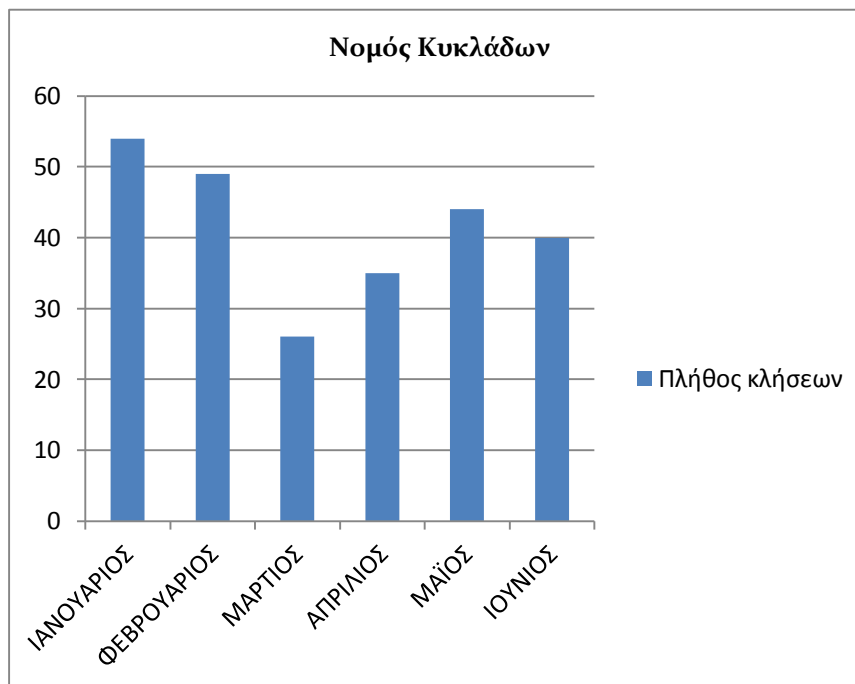

Γράφημα 2. Εισερχόμενες κλήσεις ανά μήνα

Ο Πίνακας 3 και αντίστοιχα το Γράφημα 3 αποτυπώνουν το πλήθος των εισερχόμενων κλήσεων στο Helpdesk με περιοχή προέλευσης τον Νομό Κυκλάδων ανά μήνα του 2ου εξαμήνου 2014 μέσα στον οποίο καταγράφηκαν οι κλήσεις αυτές.

Μήνας	Πλήθος κλήσεων
ΙΑΝΟΥΑΡΙΟΣ	54
ΦΕΒΡΟΥΑΡΙΟΣ	49
ΜΑΡΤΙΟΣ	26
ΑΠΡΙΛΙΟΣ	35
ΜΑΪΟΣ	44
ΙΟΥΝΙΟΣ	40
Σύνολα	248

Πίνακας 3. Εισερχόμενες κλήσεις ανά μήνα για το Ν. Κυκλάδων