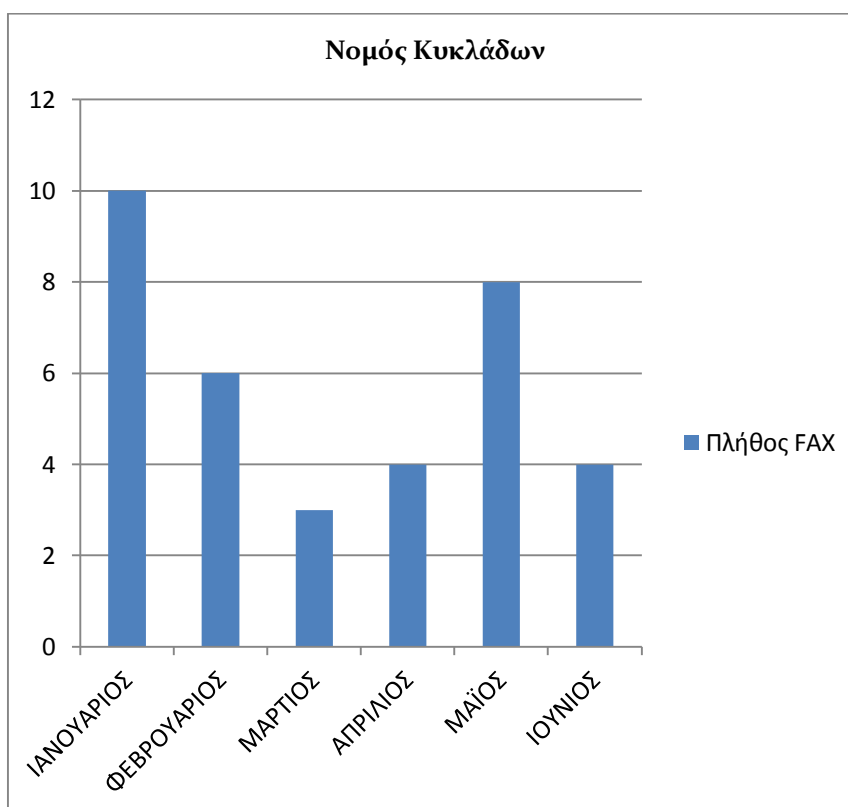

Γράφημα 9. Εισερχόμενα FAX ανά μήνα

Ο Πίνακας 10 και αντίστοιχα το Γράφημα 10 αποτυπώνουν το πλήθος των εισερχόμενων FAX στο Helpdesk με περιοχή προέλευσης τον Νομό Κυκλάδων ανά μήνα του 2ου εξαμήνου 2014.

Μήνας	Πλήθος FAX
ΙΑΝΟΥΑΡΙΟΣ	10
ΦΕΒΡΟΥΑΡΙΟΣ	6
ΜΑΡΤΙΟΣ	3
ΑΠΡΙΛΙΟΣ	4
ΜΑΪΟΣ	8
ΙΟΥΝΙΟΣ	4
Σύνολο	35

Πίνακας 10. Εισερχόμενα FAX ανά μήνα για το Ν. Κυκλάδων