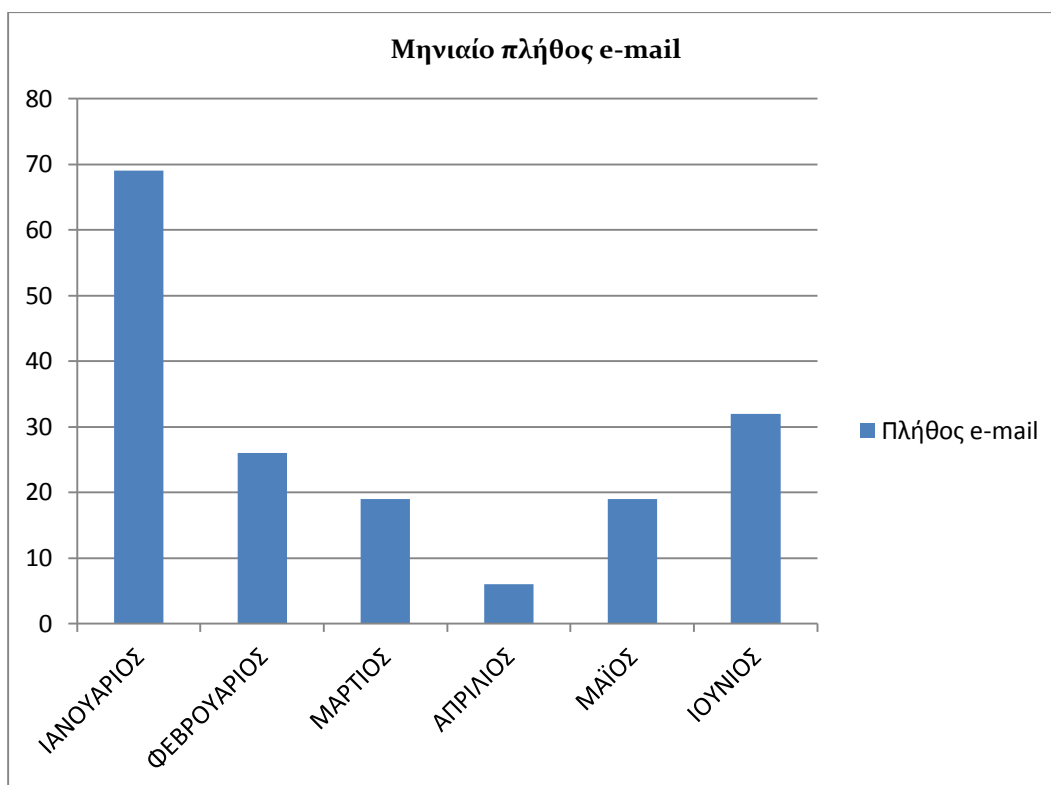

Ο Πίνακας 16 και αντίστοιχα το Γράφημα 16 αποτυπώνουν το πλήθος των εισερχόμενων e-mail στο Helpdesk ανά μήνα του 2ου εξαμήνου 2014.

Μήνας	Πλήθος e-mail
ΙΑΝΟΥΑΡΙΟΣ	69
ΦΕΒΡΟΥΑΡΙΟΣ	26
ΜΑΡΤΙΟΣ	19
ΑΠΡΙΛΙΟΣ	6
ΜΑΪΟΣ	19
ΙΟΥΝΙΟΣ	32
Σύνολο	171

Πίνακας 16. Εισερχόμενα E-MAIL ανά μήνα

Πίνακας 16. Εισερχόμενα E-MAIL ανά μήνα