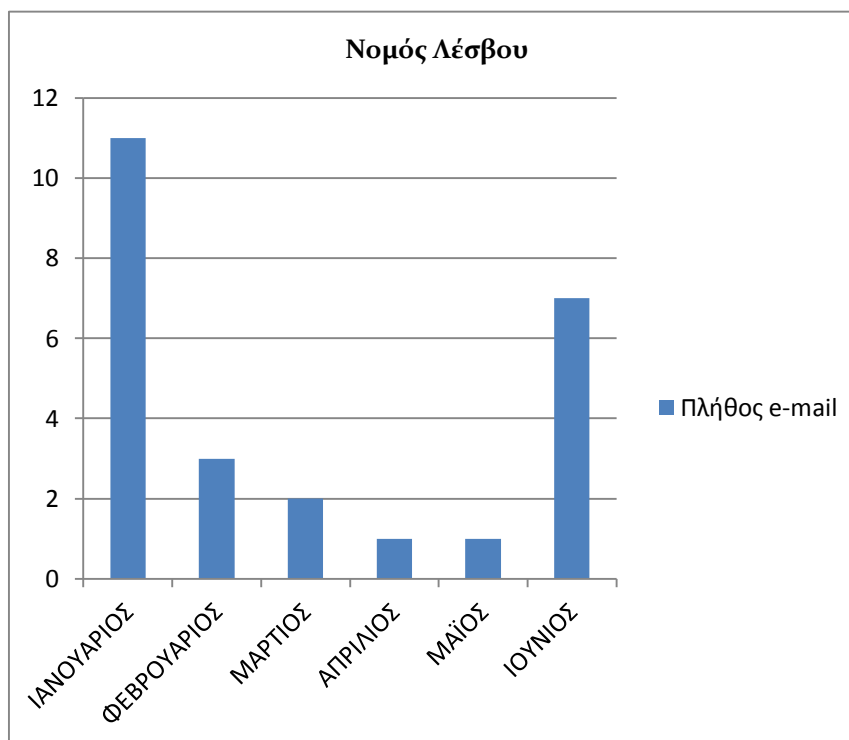

Γράφημα 18. Εισερχόμενα E-MAIL ανά μήνα για το Ν. Δωδεκανήσου

Ο Πίνακας 19 και αντίστοιχα το Γράφημα 19 αποτυπώνουν το πλήθος των εισερχόμενων e-mail στο Helpdesk με περιοχή προέλευσης τον Νομό Λέσβου ανά μήνα του 2ου εξαμήνου 2014.

Μήνας	Πλήθος e-mail
ΙΑΝΟΥΑΡΙΟΣ	11
ΦΕΒΡΟΥΑΡΙΟΣ	3
ΜΑΡΤΙΟΣ	2
ΑΠΡΙΛΙΟΣ	1
ΜΑΪΟΣ	1
ΙΟΥΝΙΟΣ	7
Σύνολο	25

Πίνακας 19. Εισερχόμενα E-MAIL ανά μήνα για το Ν. Λέσβου