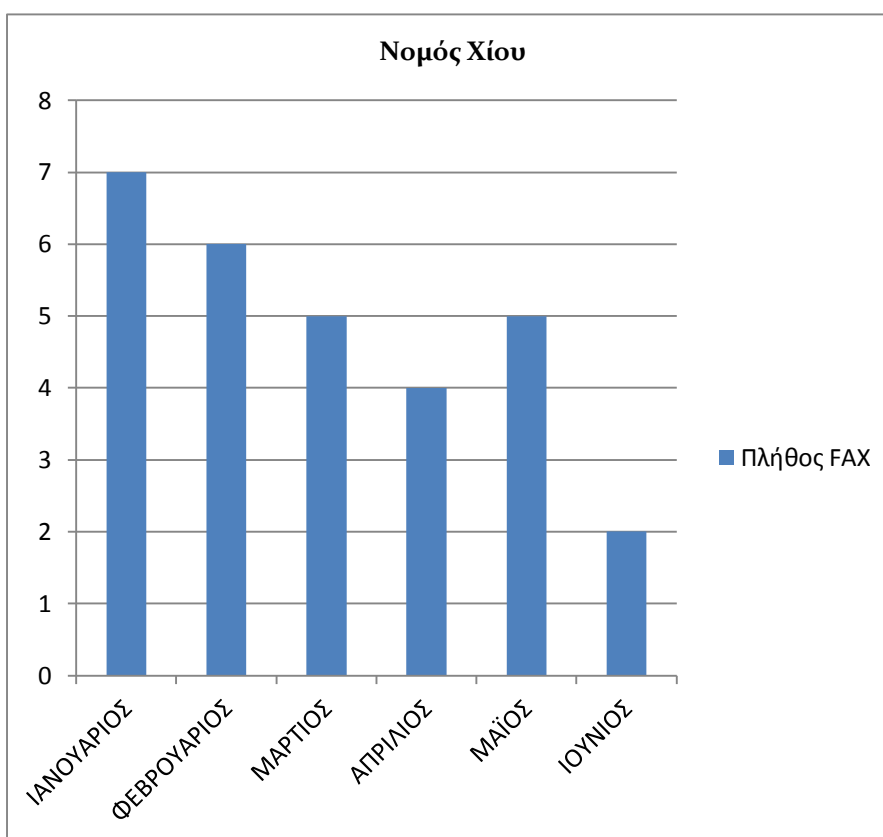

Γράφημα 12. Εισερχόμενα FAX ανά μήνα για το Ν. Λέσβου

Ο Πίνακας 13 και αντίστοιχα το Γράφημα 13 αποτυπώνουν το πλήθος των εισερχόμενων FAX στο Helpdesk με περιοχή προέλευσης τον Νομό Χίου ανά μήνα του 2ου εξαμήνου 2014.

Μήνας	Πλήθος FAX
ΙΑΝΟΥΑΡΙΟΣ	7
ΦΕΒΡΟΥΑΡΙΟΣ	6
ΜΑΡΤΙΟΣ	5
ΑΠΡΙΛΙΟΣ	4
ΜΑΪΟΣ	5
ΙΟΥΝΙΟΣ	2
Σύνολο	29

Πίνακας 13. Εισερχόμενα FAX ανά μήνα για το Ν. Χίου