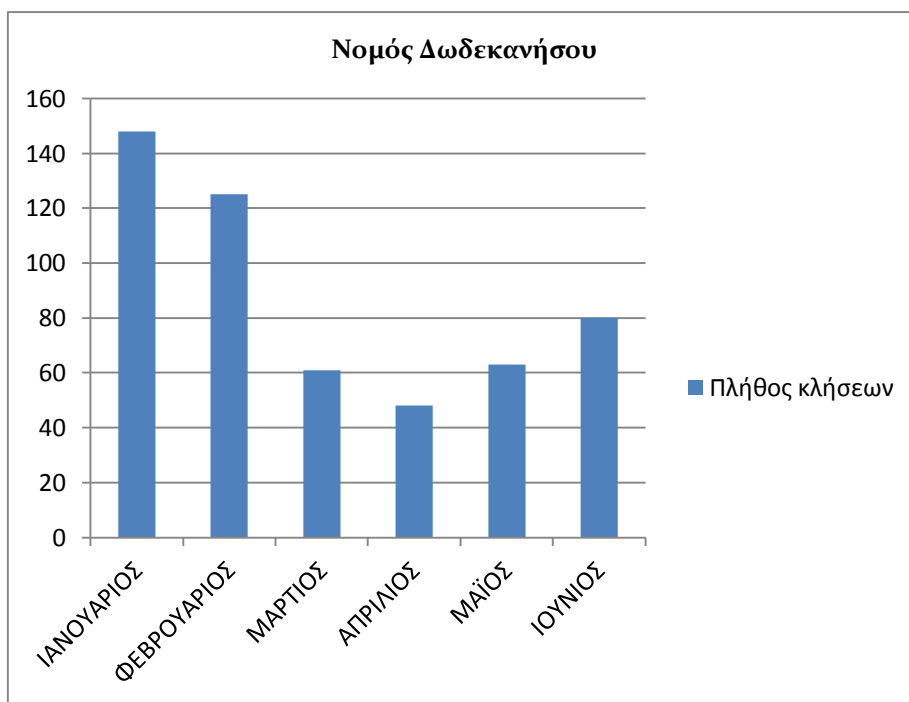

Γράφημα 3. Εισερχόμενες κλήσεις ανά μήνα για το Ν. Κυκλάδων

Ο Πίνακας 4 και αντίστοιχα το Γράφημα 4 αποτυπώνουν το πλήθος των εισερχόμενων κλήσεων στο Helpdesk με περιοχή προέλευσης τον Νομό Δωδεκανήσου ανά μήνα του 2ου εξαμήνου 2014 μέσα στον οποίο καταγράφηκαν οι κλήσεις αυτές.

Μήνας	Πλήθος κλήσεων
ΙΑΝΟΥΑΡΙΟΣ	148
ΦΕΒΡΟΥΑΡΙΟΣ	125
ΜΑΡΤΙΟΣ	61
ΑΠΡΙΛΙΟΣ	48
ΜΑΪΟΣ	63
ΙΟΥΝΙΟΣ	80
Σύνολα	525

Πίνακας 4. Εισερχόμενες κλήσεις ανά μήνα για το Ν. Δωδεκανήσου