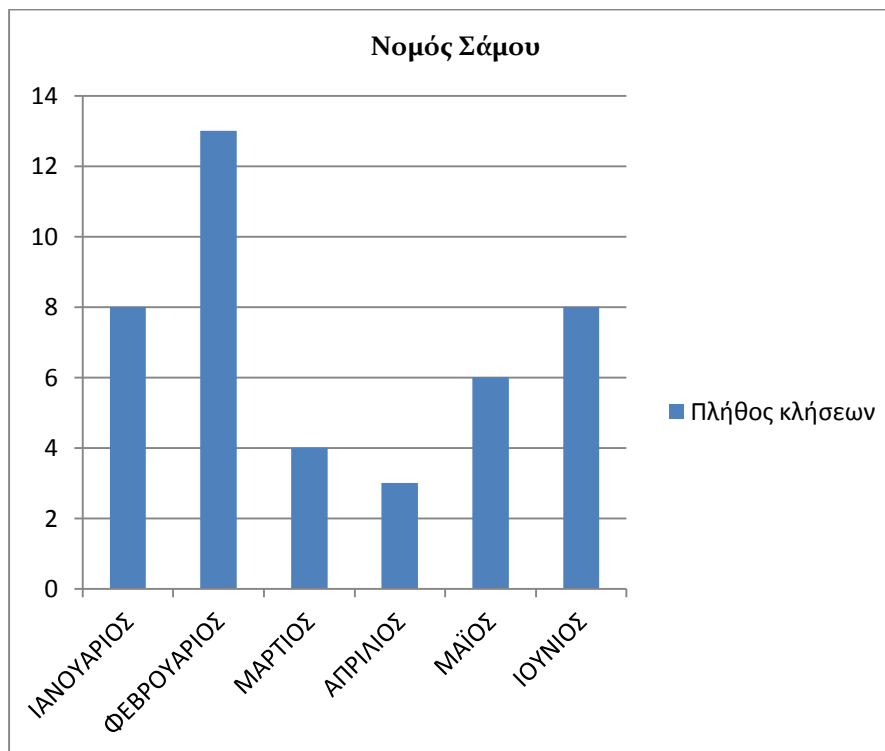

Γράφημα 6. Εισερχόμενες κλήσεις ανά μήνα για το Ν. Χίου

Ο Πίνακας 7 και αντίστοιχα το Γράφημα 7 αποτυπώνουν το πλήθος των εισερχόμενων κλήσεων στο Helpdesk με περιοχή προέλευσης τον Νομό Σάμου ανά μήνα του 2ου εξαμήνου 2014 μέσα στον οποίο καταγράφηκαν οι κλήσεις αυτές.

Μήνας	Πλήθος κλήσεων
ΙΑΝΟΥΑΡΙΟΣ	8
ΦΕΒΡΟΥΑΡΙΟΣ	13
ΜΑΡΤΙΟΣ	4
ΑΠΡΙΛΙΟΣ	3
ΜΑΪΟΣ	6
ΙΟΥΝΙΟΣ	8
Σύνολα	42

Πίνακας 7. Εισερχόμενες κλήσεις ανά μήνα για το Ν. Σάμου

Γράφημα 7. Εισερχόμενες κλήσεις ανά μήνα για το Ν. Σάμου