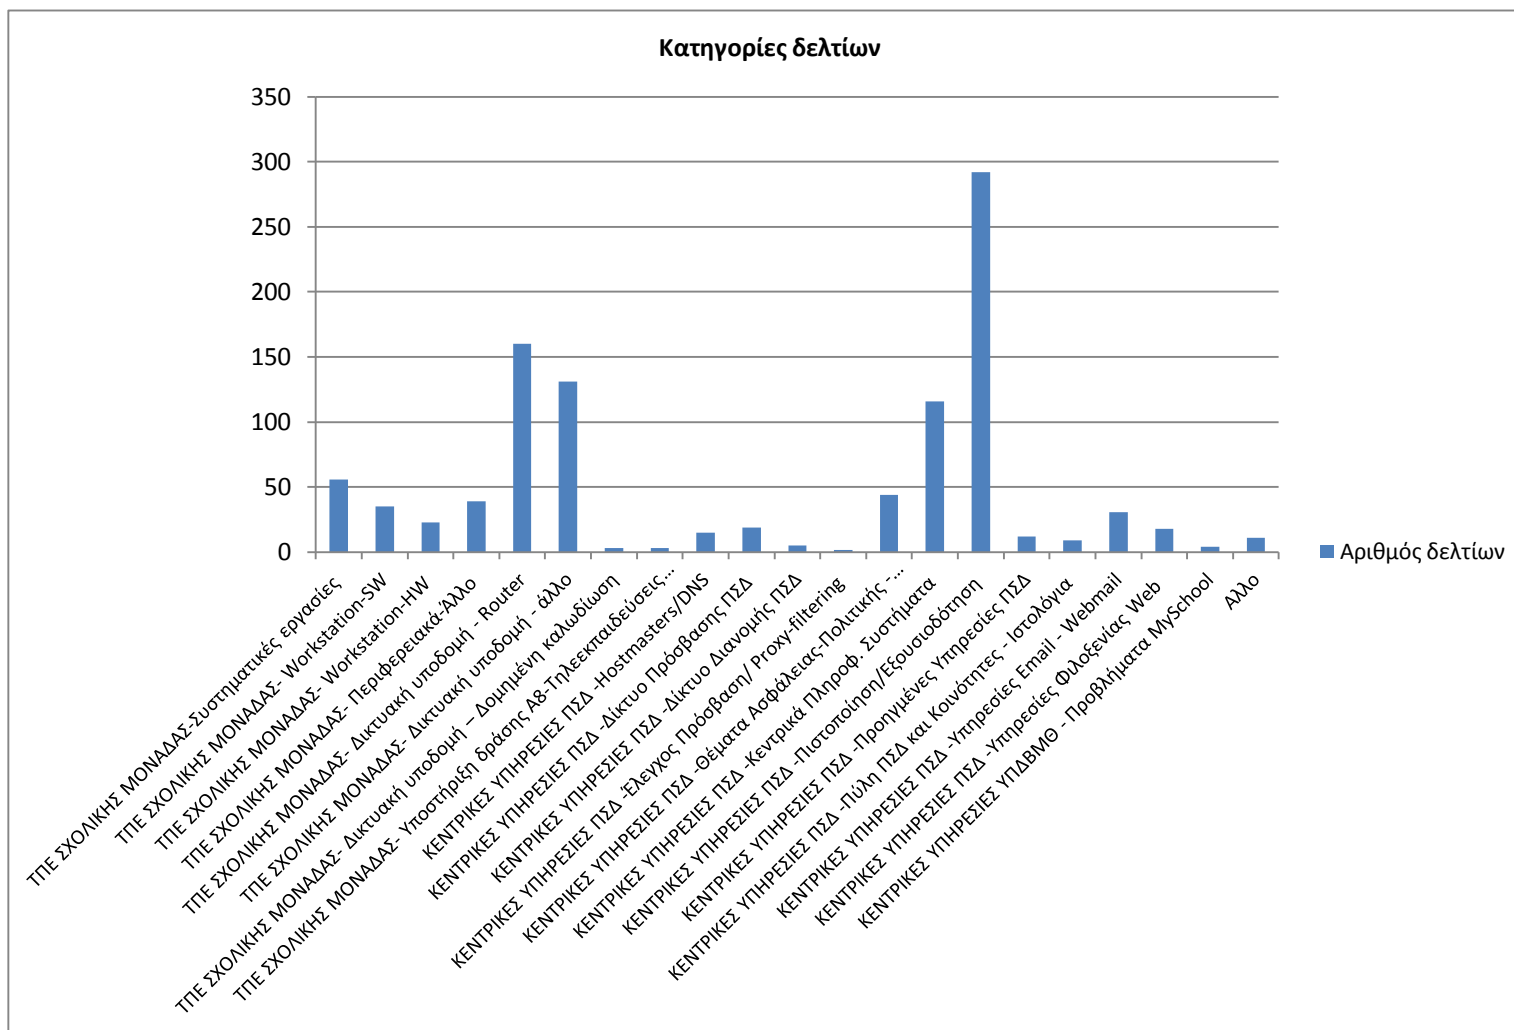

ΚΕΝΤΡΙΚΕΣ ΥΠΗΡΕΣΙΕΣ ΠΣΔ -Δίκτυο Πρόσβασης ΠΣΔ	19
ΚΕΝΤΡΙΚΕΣ ΥΠΗΡΕΣΙΕΣ ΠΣΔ -Δίκτυο Διανομής ΠΣΔ	5
ΚΕΝΤΡΙΚΕΣ ΥΠΗΡΕΣΙΕΣ ΠΣΔ -Έλεγχος Πρόσβαση/ Proxy-filtering	2
ΚΕΝΤΡΙΚΕΣ ΥΠΗΡΕΣΙΕΣ ΠΣΔ -Θέματα Ασφάλειας-Πολιτικής - CERT/Abuse	44
ΚΕΝΤΡΙΚΕΣ ΥΠΗΡΕΣΙΕΣ ΠΣΔ -Κεντρικά Πληροφ. Συστήματα	116
ΚΕΝΤΡΙΚΕΣ ΥΠΗΡΕΣΙΕΣ ΠΣΔ -Πιστοποίηση/Εξουσιοδότηση	292
ΚΕΝΤΡΙΚΕΣ ΥΠΗΡΕΣΙΕΣ ΠΣΔ -Προηγμένες Υπηρεσίες ΠΣΔ	12
ΚΕΝΤΡΙΚΕΣ ΥΠΗΡΕΣΙΕΣ ΠΣΔ -Πύλη ΠΣΔ και Κοινότητες - Ιστολόγια	9
ΚΕΝΤΡΙΚΕΣ ΥΠΗΡΕΣΙΕΣ ΠΣΔ -Υπηρεσίες Email - Webmail	31
ΚΕΝΤΡΙΚΕΣ ΥΠΗΡΕΣΙΕΣ ΠΣΔ -Υπηρεσίες Φιλοξενίας Web	18
ΚΕΝΤΡΙΚΕΣ ΥΠΗΡΕΣΙΕΣ ΥΠΔΒΜΘ - Προβλήματα MySchool	4
Άλλο	11

Πίνακας 26. Πλήθος δελτίων ανά κατηγορία αιτήματος/προβλήματος/βλάβης

Κατηγορίες δελτίων