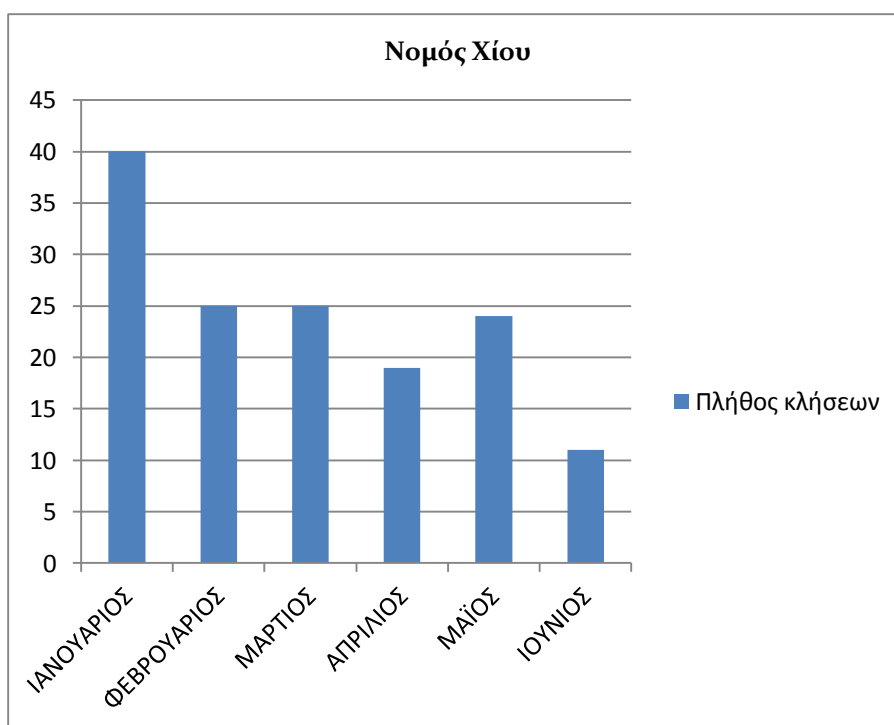

Γράφημα 5. Εισερχόμενες κλήσεις ανά μήνα για το Ν. Λέσβου

Ο Πίνακας 6 και αντίστοιχα το Γράφημα 6 αποτυπώνουν το πλήθος των εισερχόμενων κλήσεων στο Helpdesk με περιοχή προέλευσης τον Νομό Χίου ανά μήνα του 2ου εξαμήνου 2014 μέσα στον οποίο καταγράφηκαν οι κλήσεις αυτές.

Μήνας	Πλήθος κλήσεων
ΙΑΝΟΥΑΡΙΟΣ	40
ΦΕΒΡΟΥΑΡΙΟΣ	25
ΜΑΡΤΙΟΣ	25
ΑΠΡΙΛΙΟΣ	19
ΜΑΪΟΣ	24
ΙΟΥΝΙΟΣ	11
Σύνολα	144

Πίνακας 6. Εισερχόμενες κλήσεις ανά μήνα για το Ν. Χίου