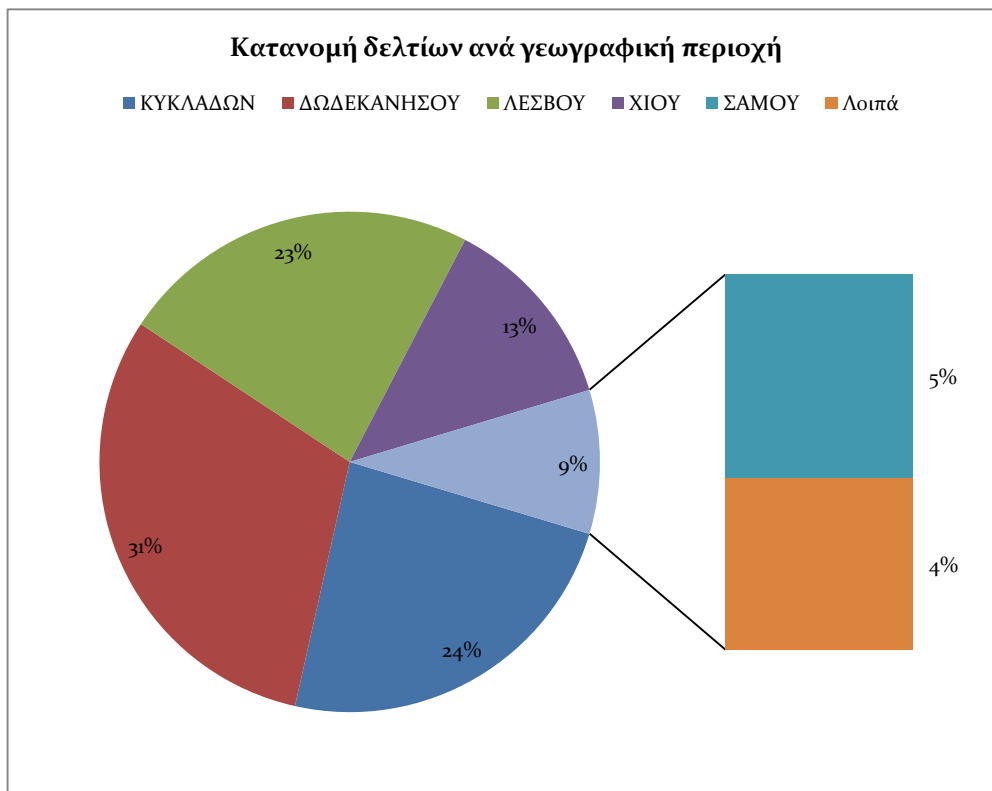

4. ΤΕΧΝΙΚΑ ΔΕΛΤΙΑ ΤΕΧΝΙΚΗΣ ΥΠΟΣΤΗΡΙΞΗΣ ΑΠΟ ΑΠΟΣΤΑΣΗ

Στο Κεφάλαιο αυτό καταγράφονται στοιχεία για τα δελτία υποστήριξης (δελτία αιτήματος και βλάβης/προβλήματος) που καταχώρησε και διεκπεραίωσε το Helpdesk του Πανεπιστημίου Αιγαίου κατά το 1^ο εξάμηνο του 2015.

Η καταγραφή των στοιχείων γίνεται με 2 τρόπους:

- Γεωγραφική και χρονική κατανομή των δελτίων, δηλαδή με βάση:
  - την περιοχή στην οποία ανήκει η μονάδα ΠΣΔ για την οποία ανοίχτηκε το δελτίο
  - τον μήνα του 1ου εξαμήνου του 2015 εντός του οποίου διεκπεραιώθηκε το δελτίο
- Προέλευση και κατηγοριοποίηση των δελτίων, δηλαδή με βάση:
  - την Διαχειριστική Οντότητα που ανέλαβε την τελική διεκπεραίωση του δελτίου
  - την Διεύθυνση Εκπαίδευσης στην οποία ανήκει η μονάδα ΠΣΔ για την οποία ανήκει το δελτίο
  - την κατηγορία στην οποία ανήκει το δελτίο με βάση το είδος αιτήματος/βλάβης που αντιστοιχεί

Συνολικά για το 1^ο εξάμηνο του 2015 διεκπεραιώθηκαν **1029** δελτία στην περιοχή ευθύνης του Πανεπιστημίου Αιγαίου.

4.1 ΓΕΩΓΡΑΦΙΚΗ ΚΑΙ ΧΡΟΝΙΚΗ ΚΑΤΑΝΟΜΗ ΔΕΛΤΙΩΝ

Ο Πίνακας 22 και το αντίστοιχο Γράφημα 22 αποτυπώνουν το πλήθος των δελτίων που διεκπεραιώθηκαν από το Helpdesk του Πανεπιστημίου Αιγαίου με βάση την γεωγραφική περιοχή στην οποία ανήκουν οι μονάδες ΠΣΔ που υποστηρίχθηκαν.

Γεωγραφική περιοχή	Αριθμός δελτίων
ΚΥΚΛΑΔΩΝ	249
ΔΩΔΕΚΑΝΗΣΟΥ	319
ΛΕΣΒΟΥ	229
ΧΙΟΥ	137
ΣΑΜΟΥ	51
Λοιπά	44
Σύνολο	1029

Πίνακας 22. Αριθμός δελτίων ανά γεωγραφική περιοχή