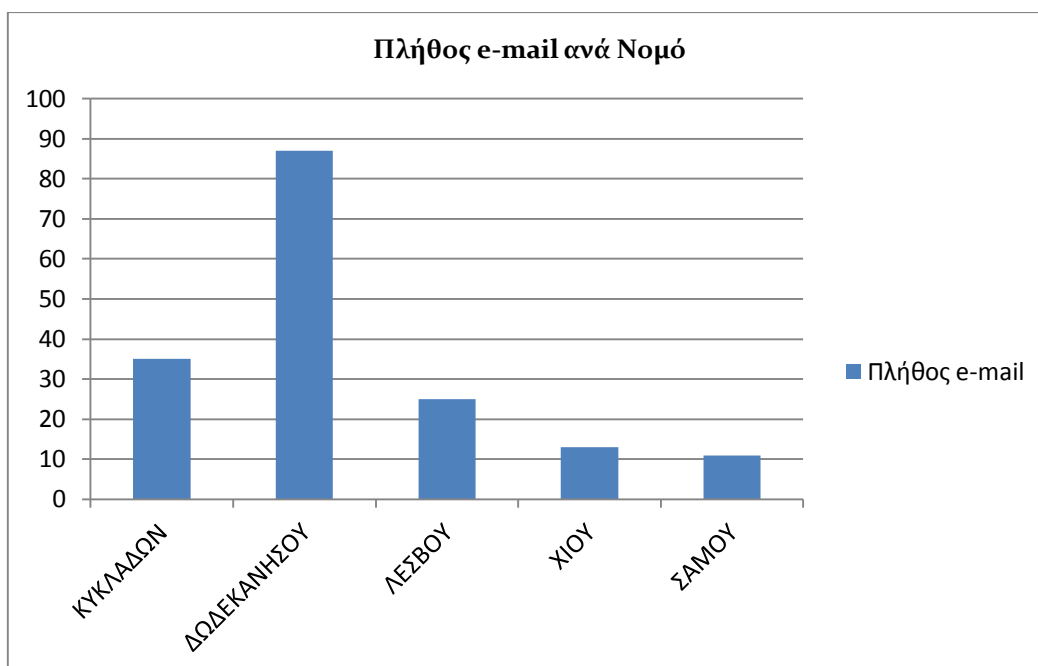

3.2 ΕΙΣΕΡΧΟΜΕΝΑ E-MAIL

Τα στοιχεία για το πλήθος των εισερχομένων e-mail που δέχτηκε το Helpdesk παρουσιάζονται στη συνέχεια με βάση:

- την γεωγραφική περιοχή προέλευσης (νομός)
- τον μήνα του 2ου εξαμήνου του 2014 εντός του οποίου έγιναν οι κλήσεις
- το e-mail του helpdesk που δέχτηκε τα μηνύματα.

Ο συνολικός αριθμός εισερχομένων e-mail που δέχτηκε το Helpdesk είναι **139**.

Ο Πίνακας 15 και το αντίστοιχο Γράφημα 15 αποτυπώνουν το πλήθος των εισερχόμενων e-mail στο Helpdesk σύμφωνα με τον κωδικό αριθμό κλήσης ανά Νομό προέλευσης.

Νομός	Πλήθος e-mail
ΚΥΚΛΑΔΩΝ	35
ΔΩΔΕΚΑΝΗΣΟΥ	87
ΛΕΣΒΟΥ	25
ΧΙΟΥ	13
ΣΑΜΟΥ	11
Σύνολο	171

Πίνακας 15. Αριθμός εισερχομένων E-MAIL ανά νομό

Πίνακας 15. Αριθμός εισερχομένων E-MAIL ανά νομό