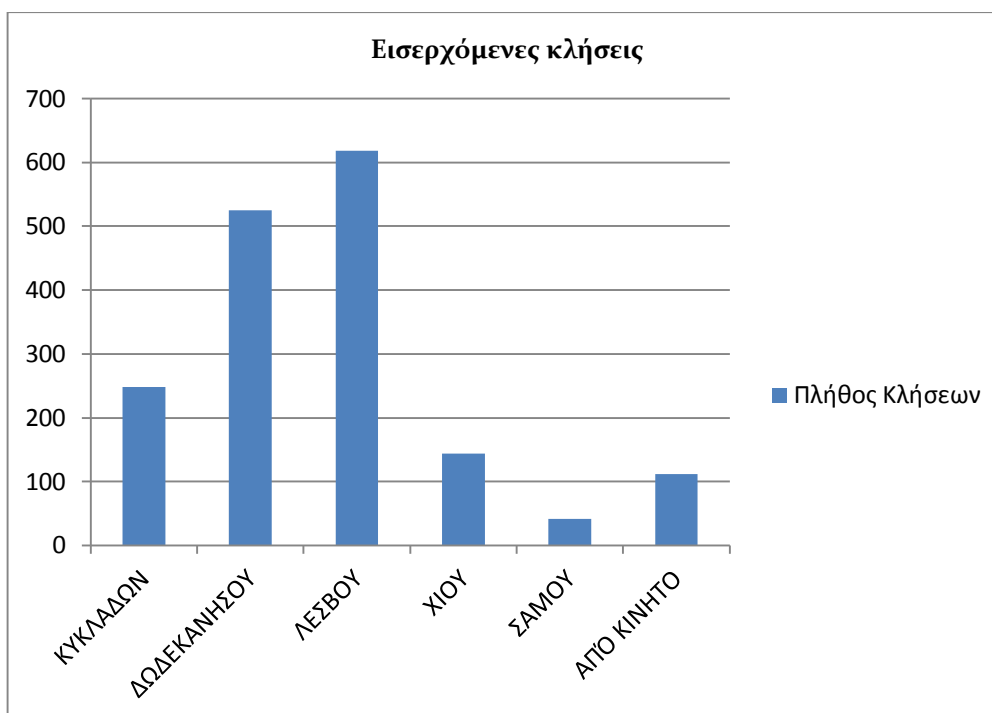

Πίνακας 1 Αριθμός εισερχομένων κλήσεων ανά νομό

Ο Πίνακας 2 και αντίστοιχα το Γράφημα 2 αποτυπώνουν το πλήθος των εισερχόμενων κλήσεων στο Helpdesk ανά μήνα του 2ου εξαμήνου 2014 μέσα στον οποίο καταγράφηκαν οι κλήσεις.

Μήνας	Πλήθος κλήσεων
ΙΑΝΟΥΑΡΙΟΣ	411
ΦΕΒΡΟΥΑΡΙΟΣ	360
ΜΑΡΤΙΟΣ	244
ΑΠΡΙΛΙΟΣ	177
ΜΑΪΟΣ	226
ΙΟΥΝΙΟΣ	271
Σύνολο	1689

Πίνακας 2. Εισερχόμενες κλήσεις ανά μήνα