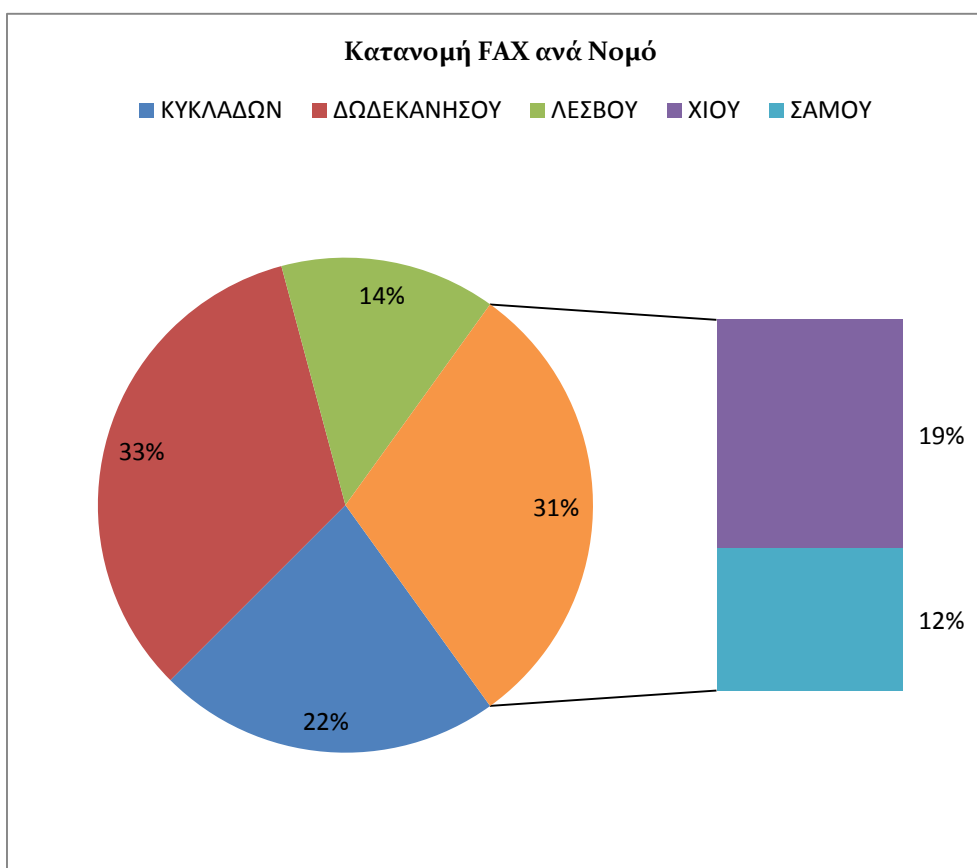

Γράφημα 8. Αριθμός εισερχομένων FAX ανά νομό

Ο Πίνακας 9 και αντίστοιχα το Γράφημα 9 αποτυπώνουν το πλήθος των εισερχόμενων FAX στο Helpdesk ανά μήνα του 2ου εξαμήνου 2014.

Μήνας	Πλήθος FAX
ΙΑΝΟΥΑΡΙΟΣ	43
ΦΕΒΡΟΥΑΡΙΟΣ	27
ΜΑΡΤΙΟΣ	18
ΑΠΡΙΛΙΟΣ	17
ΜΑΪΟΣ	27
ΙΟΥΝΙΟΣ	24
Σύνολο	156

Πίνακας 9. Εισερχόμενα FAX ανά μήνα