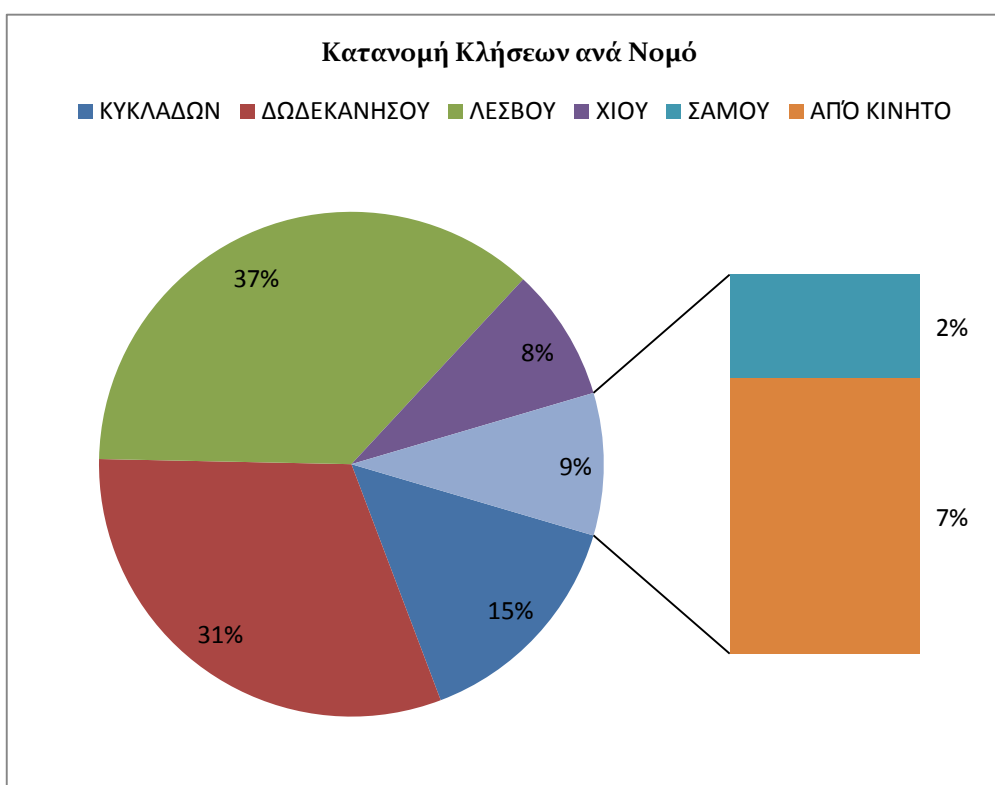

Γράφημα 1. Αριθμός εισερχομένων κλήσεων ανά νομό

Ο Πίνακας 2 και αντίστοιχα το Γράφημα 2 αποτυπώνουν το πλήθος των εισερχόμενων κλήσεων στο Helpdesk ανά μήνα του 2ου εξαμήνου 2014 μέσα στον οποίο καταγράφηκαν οι κλήσεις.

Μήνας	Πλήθος κλήσεων
ΙΑΝΟΥΑΡΙΟΣ	411
ΦΕΒΡΟΥΑΡΙΟΣ	360
ΜΑΡΤΙΟΣ	244
ΑΠΡΙΛΙΟΣ	177
ΜΑΪΟΣ	226
ΙΟΥΝΙΟΣ	271
Σύνολο	1689

Πίνακας 2. Εισερχόμενες κλήσεις ανά μήνα