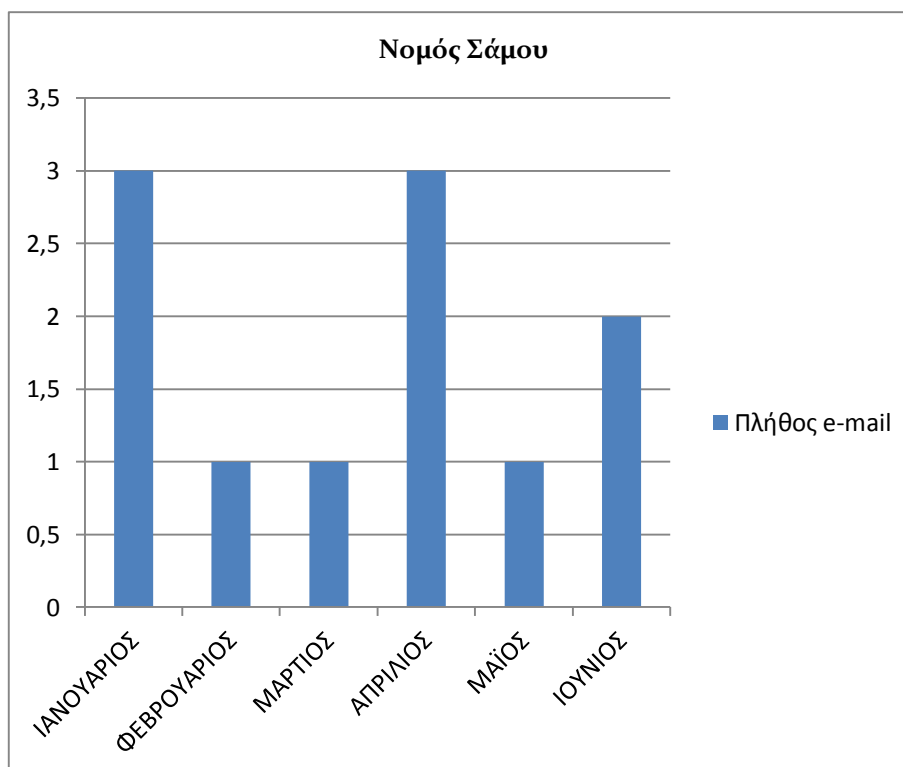

Γράφημα 20. Εισερχόμενα E-MAIL ανά μήνα για το Ν. Χίου

Ο Πίνακας 21 και αντίστοιχα το Γράφημα 21 αποτυπώνουν το πλήθος των εισερχόμενων e-mail στο Helpdesk με περιοχή προέλευσης τον Νομό Σάμου ανά μήνα του 2ου εξαμήνου 2014.

Μήνας	Πλήθος e-mail
ΙΑΝΟΥΑΡΙΟΣ	3
ΦΕΒΡΟΥΑΡΙΟΣ	1
ΜΑΡΤΙΟΣ	1
ΑΠΡΙΛΙΟΣ	3
ΜΑΪΟΣ	1
ΙΟΥΝΙΟΣ	2
Σύνολο	11

Πίνακας 21. Εισερχόμενα E-MAIL ανά μήνα για το Ν. Σάμου

Γράφημα 21. Εισερχόμενα E-MAIL ανά μήνα για το Ν. Σάμου