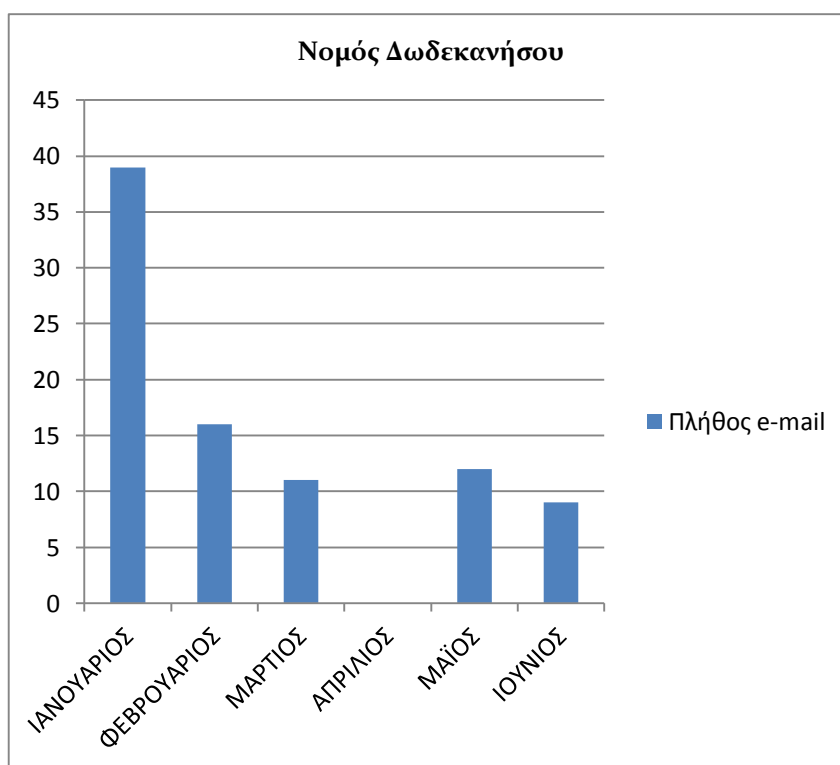

Γράφημα 17. Εισερχόμενα E-MAIL ανά μήνα για το Ν. Κυκλάδων

Ο Πίνακας 18 και αντίστοιχα το Γράφημα 18 αποτυπώνουν το πλήθος των εισερχόμενων e-mail στο Helpdesk με περιοχή προέλευσης τον Νομό Δωδεκανήσου ανά μήνα του 2ου εξαμήνου 2014.

Μήνας	Πλήθος e-mail
ΙΑΝΟΥΑΡΙΟΣ	39
ΦΕΒΡΟΥΑΡΙΟΣ	16
ΜΑΡΤΙΟΣ	11
ΑΠΡΙΛΙΟΣ	0
ΜΑΪΟΣ	12
ΙΟΥΝΙΟΣ	9
Σύνολο	87

Πίνακας 18. Εισερχόμενα E-MAIL ανά μήνα για το Ν. Δωδεκανήσου