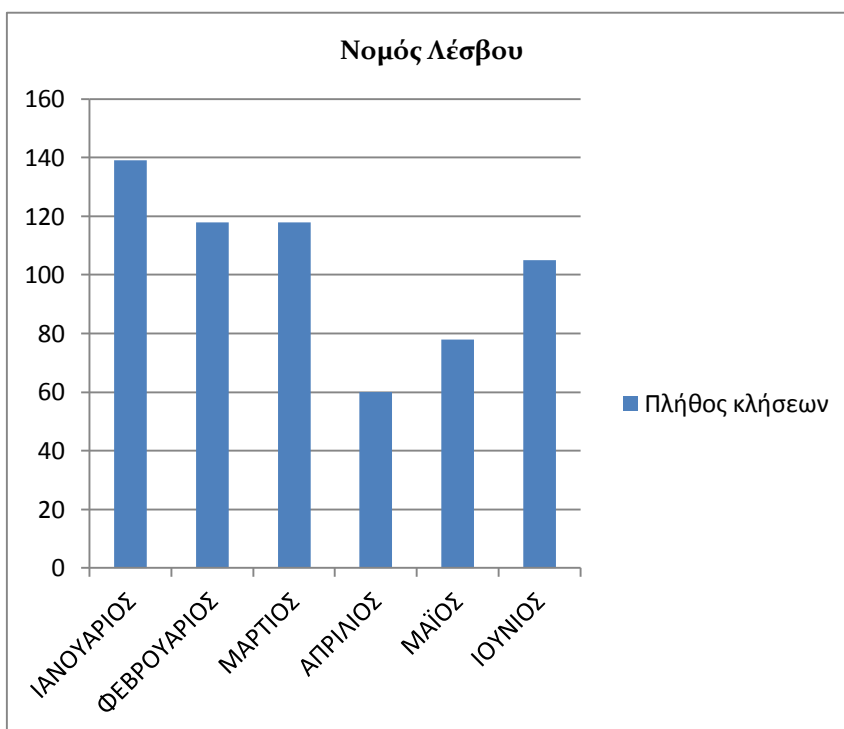

Γράφημα 4. Εισερχόμενες κλήσεις ανά μήνα για το Ν. Δωδεκανήσου

Ο Πίνακας 5 και αντίστοιχα το Γράφημα 5 αποτυπώνουν το πλήθος των εισερχόμενων κλήσεων στο Helpdesk με περιοχή προέλευσης τον Νομό Λέσβου ανά μήνα του 2ου εξαμήνου 2014 μέσα στον οποίο καταγράφηκαν οι κλήσεις αυτές.

Μήνας	Πλήθος κλήσεων
ΙΑΝΟΥΑΡΙΟΣ	139
ΦΕΒΡΟΥΑΡΙΟΣ	118
ΜΑΡΤΙΟΣ	118
ΑΠΡΙΛΙΟΣ	60
ΜΑΪΟΣ	78
ΙΟΥΝΙΟΣ	105
Σύνολα	618

Πίνακας 5. Εισερχόμενες κλήσεις ανά μήνα για το Ν. Λέσβου