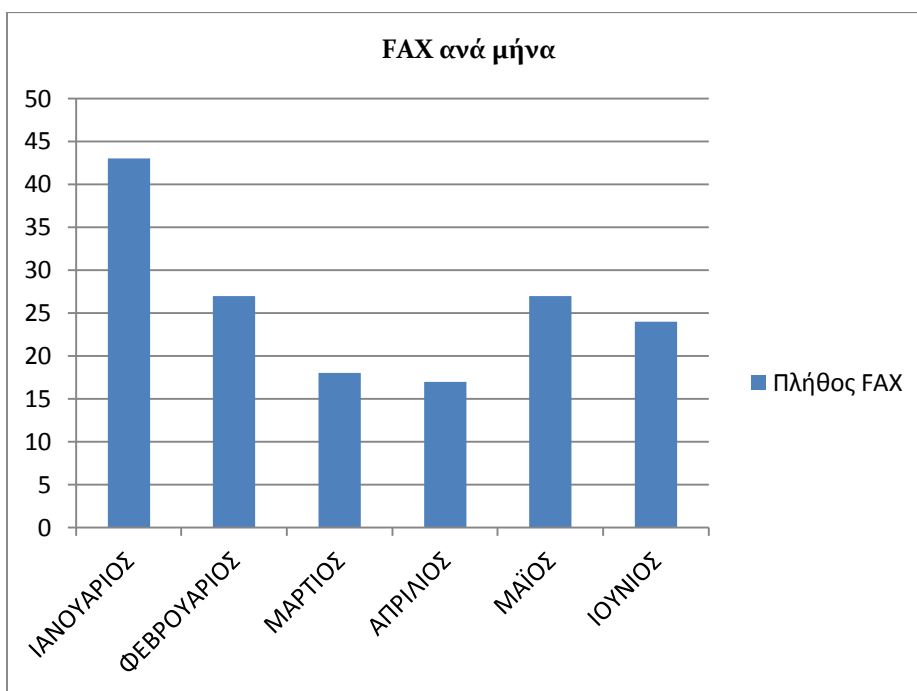

Πίνακας 9. Εισερχόμενα FAX ανά μήνα

Ο Πίνακας 10 και αντίστοιχα το Γράφημα 10 αποτυπώνουν το πλήθος των εισερχόμενων FAX στο Helpdesk με περιοχή προέλευσης τον Νομό Κυκλάδων ανά μήνα του 2ου εξαμήνου 2014.

Μήνας	Πλήθος FAX
ΙΑΝΟΥΑΡΙΟΣ	10
ΦΕΒΡΟΥΑΡΙΟΣ	6
ΜΑΡΤΙΟΣ	3
ΑΠΡΙΛΙΟΣ	4
ΜΑΪΟΣ	8
ΙΟΥΝΙΟΣ	4
Σύνολο	35

Πίνακας 10. Εισερχόμενα FAX ανά μήνα για το Ν. Κυκλάδων