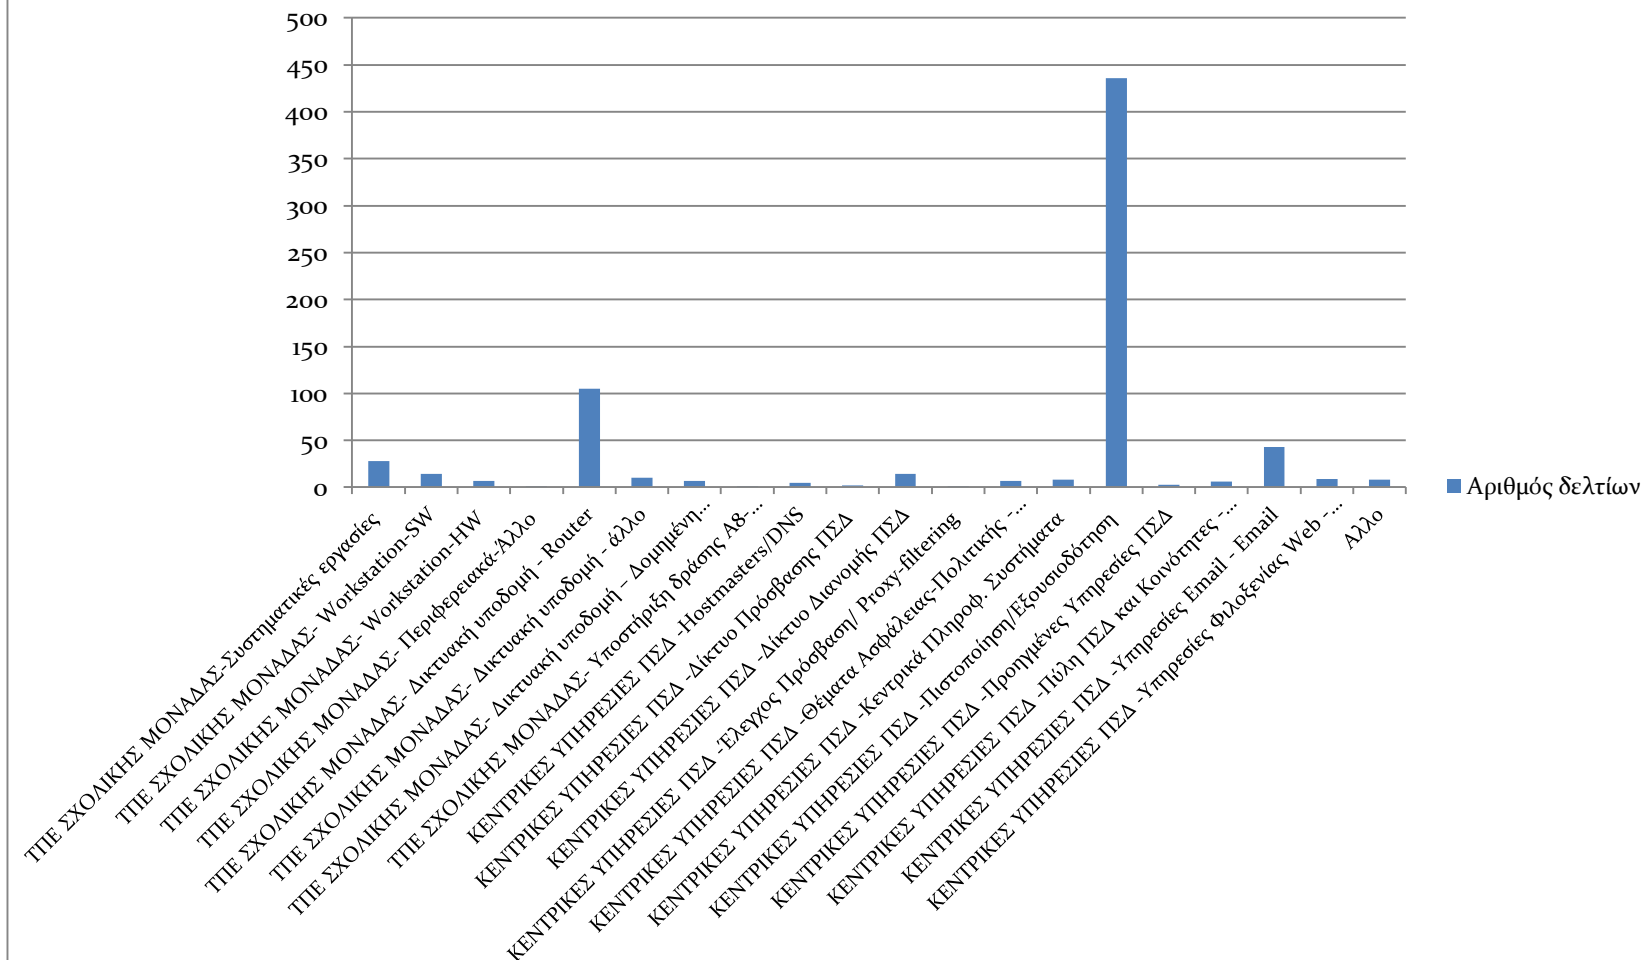

ΚΕΝΤΡΙΚΕΣ ΥΠΗΡΕΣΙΕΣ ΠΣΔ -Δίκτυο Διανομής ΠΣΔ	14
ΚΕΝΤΡΙΚΕΣ ΥΠΗΡΕΣΙΕΣ ΠΣΔ -Έλεγχος Πρόσβαση/ Proxy-filtering	4
ΚΕΝΤΡΙΚΕΣ ΥΠΗΡΕΣΙΕΣ ΠΣΔ -Θέματα Ασφάλειας-Πολιτικής - CERT/Abuse	3
ΚΕΝΤΡΙΚΕΣ ΥΠΗΡΕΣΙΕΣ ΠΣΔ -Κεντρικά Πληροφ. Συστήματα	1
ΚΕΝΤΡΙΚΕΣ ΥΠΗΡΕΣΙΕΣ ΠΣΔ - Πιστοποίηση/Εξουσιοδότηση	72
ΚΕΝΤΡΙΚΕΣ ΥΠΗΡΕΣΙΕΣ ΠΣΔ -Προηγμένες Υπηρεσίες ΠΣΔ	1
ΚΕΝΤΡΙΚΕΣ ΥΠΗΡΕΣΙΕΣ ΠΣΔ -Πύλη ΠΣΔ και Κοινότητες - Ιστολόγια	2
ΚΕΝΤΡΙΚΕΣ ΥΠΗΡΕΣΙΕΣ ΠΣΔ -Υπηρεσίες Email - Email	4
ΚΕΝΤΡΙΚΕΣ ΥΠΗΡΕΣΙΕΣ ΠΣΔ -Υπηρεσίες Φιλοξενίας Web - Δημοσίευση σελιδών (Web hosting)	1
Άλλο	0

Πίνακας 26. Πλήθος δελτίων ανά κατηγορία αιτήματος/προβλήματος/βλάβης

Κατηγορίες δελτίων