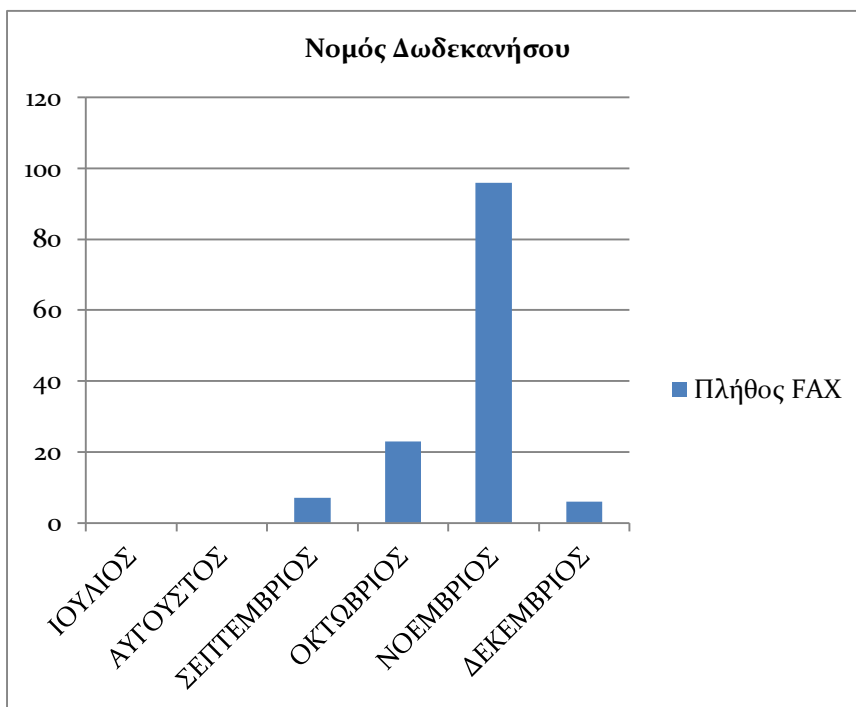

Γράφημα 10. Εισερχόμενα FAX ανά μήνα για το Ν. Κυκλάδων

Ο Πίνακας 11 και αντίστοιχα το Γράφημα 11 αποτυπώνουν το πλήθος των εισερχόμενων FAX στο Helpdesk με περιοχή προέλευσης τον Νομό Δωδεκανήσου ανά μήνα του 2ου εξαμήνου 2013 .

Μήνας	Πλήθος FAX
ΙΟΥΛΙΟΣ	0
ΑΥΓΟΥΣΤΟΣ	0
ΣΕΠΤΕΜΒΡΙΟΣ	7
ΟΚΤΩΒΡΙΟΣ	23
ΝΟΕΜΒΡΙΟΣ	96
ΔΕΚΕΜΒΡΙΟΣ	6
Σύνολο	132

Πίνακας 11. Εισερχόμενα FAX ανά μήνα για το Ν. Δωδεκανήσου