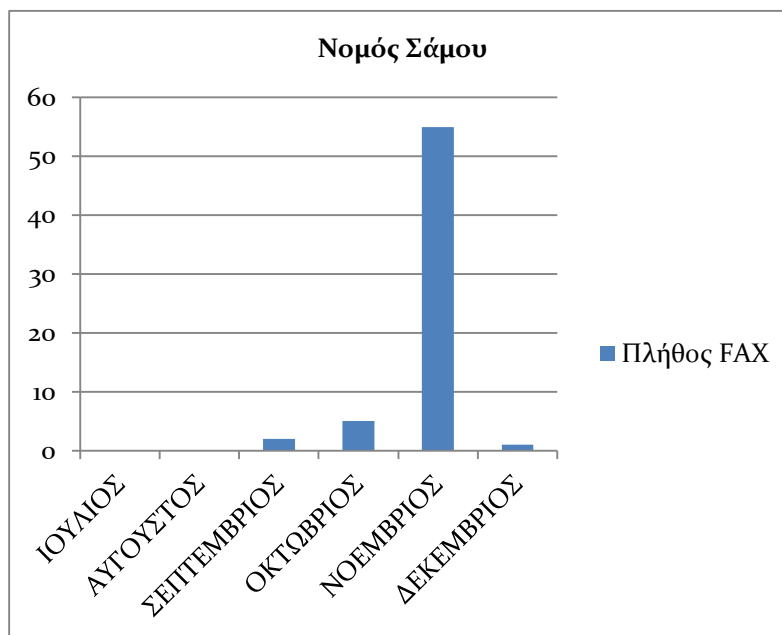

Γράφημα 13. Εισερχόμενα FAX ανά μήνα για το Ν. Χίου

Ο Πίνακας 14 και αντίστοιχα το Γράφημα 14 αποτυπώνουν το πλήθος των εισερχόμενων FAX στο Helpdesk με περιοχή προέλευσης τον Νομό Σάμου ανά μήνα του 2ου εξαμήνου 2013 .

Μήνας	Πλήθος FAX
ΙΟΥΛΙΟΣ	0
ΑΥΓΟΥΣΤΟΣ	0
ΣΕΠΤΕΜΒΡΙΟΣ	2
ΟΚΤΩΒΡΙΟΣ	5
ΝΟΕΜΒΡΙΟΣ	55
ΔΕΚΕΜΒΡΙΟΣ	1
Σύνολο	63

Πίνακας 14. Εισερχόμενα FAX ανά μήνα για το Ν. Σάμου

Γράφημα 14. Εισερχόμενα FAX ανά μήνα για το Ν. Σάμου