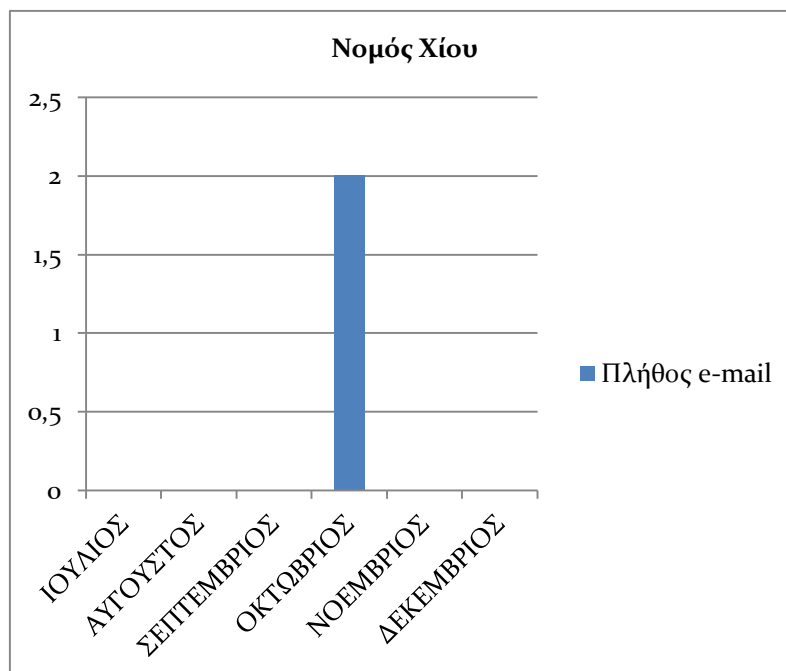

Γράφημα 19. Εισερχόμενα E-MAIL ανά μήνα για το Ν. Λέσβου

Ο Πίνακας 20 και αντίστοιχα το Γράφημα 20 αποτυπώνουν το πλήθος των εισερχόμενων e-mail στο Helpdesk με περιοχή προέλευσης τον Νομό Χίου ανά μήνα του 2ου εξαμήνου 2013 .

Μήνας	Πλήθος e-mail
ΙΟΥΛΙΟΣ	0
ΑΥΓΟΥΣΤΟΣ	0
ΣΕΠΤΕΜΒΡΙΟΣ	0
ΟΚΤΩΒΡΙΟΣ	2
ΝΟΕΜΒΡΙΟΣ	0
ΔΕΚΕΜΒΡΙΟΣ	0
Σύνολο	2

Πίνακας 20. Εισερχόμενα E-MAIL ανά μήνα για το Ν. Χίου