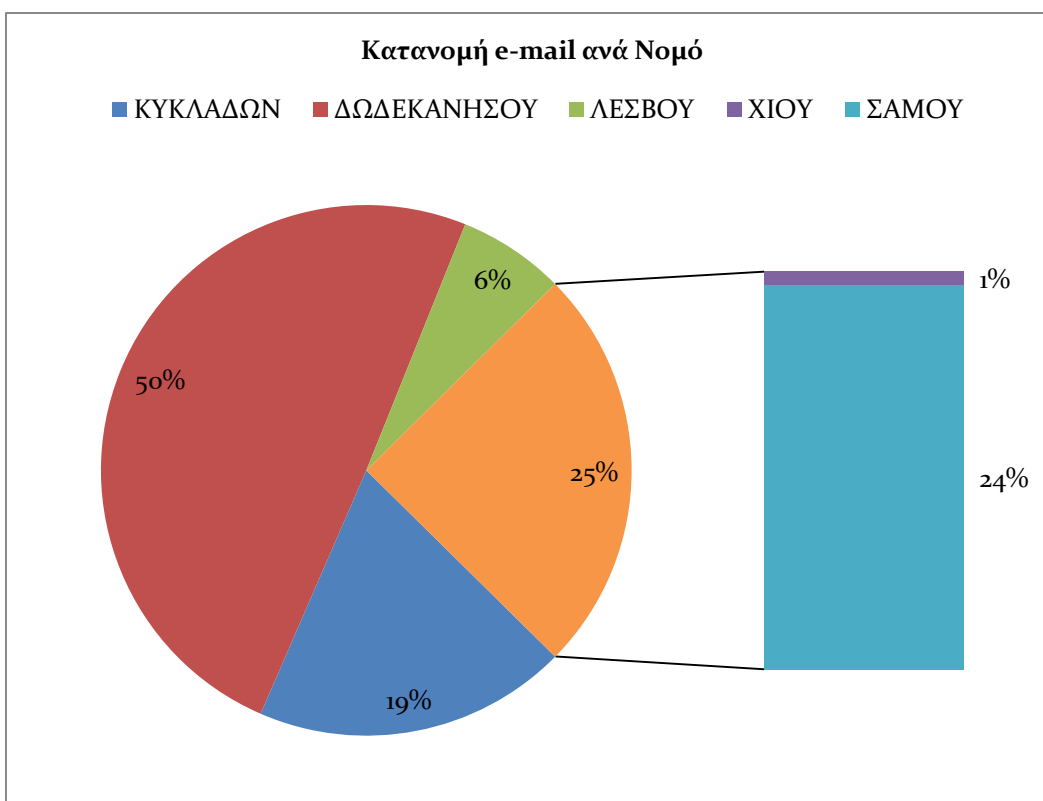

3.2 ΕΙΣΕΡΧΟΜΕΝΑ E-MAIL

Τα στοιχεία για το πλήθος των εισερχομένων e-mail που δέχτηκε το Helpdesk παρουσιάζονται στη συνέχεια με βάση:

- την γεωγραφική περιοχή προέλευσης (νομός)
- τον μήνα του 2ου εξαμήνου του 2013 εντός του οποίου έγιναν οι κλήσεις
- το e-mail του helpdesk που δέχτηκε τα fax.

Ο συνολικός αριθμός εισερχομένων e-mail που δέχτηκε το Helpdesk είναι **230**.

Ο Πίνακας 15 και το αντίστοιχο Γράφημα 15 αποτυπώνουν το πλήθος των εισερχόμενων e-mail στο Helpdesk σύμφωνα με τον κωδικό αριθμό κλήσης ανά Νομό προέλευσης.

Νομός	Πλήθος e-mail
ΚΥΚΛΑΔΩΝ	44
ΔΩΔΕΚΑΝΗΣΟΥ	114
ΛΕΣΒΟΥ	15
ΧΙΟΥ	2
ΣΑΜΟΥ	55
Σύνολο	230

Πίνακας 15. Αριθμός εισερχομένων E-MAIL ανά νομό

Γράφημα 15. Αριθμός εισερχομένων E-MAIL ανά νομό