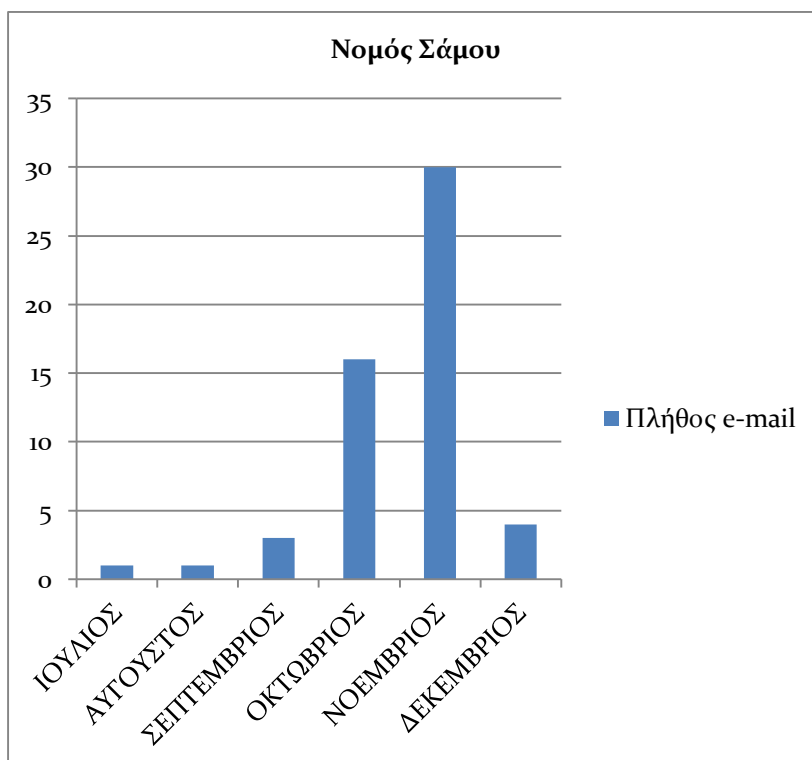

Γράφημα 20. Εισερχόμενα E-MAIL ανά μήνα για το Ν. Χίου

Ο Πίνακας 21 και αντίστοιχα το Γράφημα 21 αποτυπώνουν το πλήθος των εισερχόμενων e-mail στο Helpdesk με περιοχή προέλευσης τον Νομό Σάμου ανά μήνα του 2ου εξαμήνου 2013 .

Μήνας	Πλήθος e-mail
ΙΟΥΛΙΟΣ	1
ΑΥΓΟΥΣΤΟΣ	1
ΣΕΠΤΕΜΒΡΙΟΣ	3
ΟΚΤΩΒΡΙΟΣ	16
ΝΟΕΜΒΡΙΟΣ	30
ΔΕΚΕΜΒΡΙΟΣ	4
Σύνολο	55

Πίνακας 21. Εισερχόμενα E-MAIL ανά μήνα για το Ν. Σάμου

Γράφημα 21. Εισερχόμενα E-MAIL ανά μήνα για το Ν. Σάμου