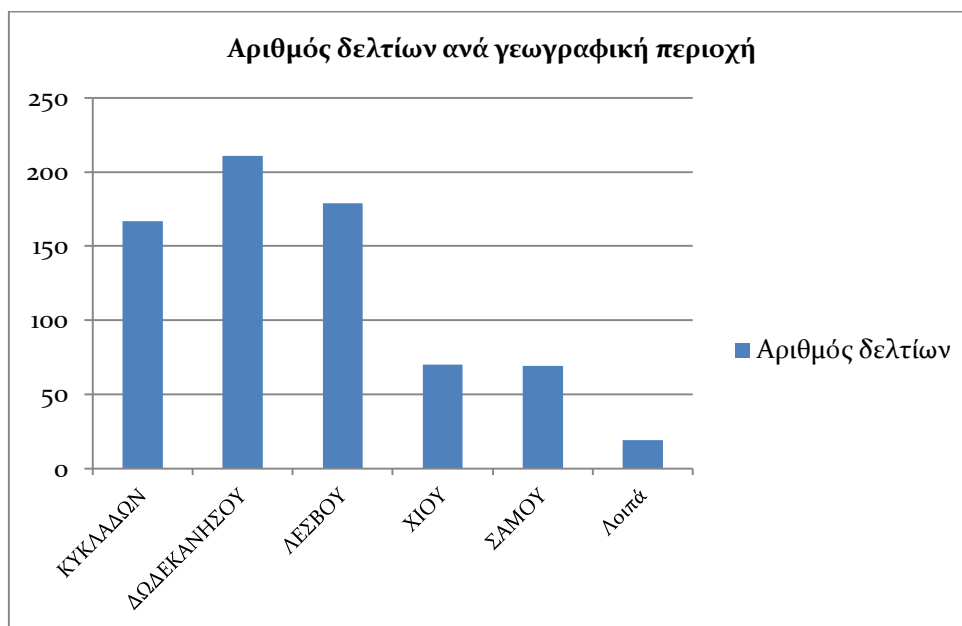

4. ΤΕΧΝΙΚΑ ΔΕΛΤΙΑ ΤΕΧΝΙΚΗΣ ΥΠΟΣΤΗΡΙΞΗΣ ΑΠΟ ΑΠΟΣΤΑΣΗ

Στο Κεφάλαιο αυτό καταγράφονται στοιχεία για τα δελτία υποστήριξης (δελτία αιτήματος και βλάβης/προβλήματος) που καταχώρησε και διεκπεραίωσε το Helpdesk του Πανεπιστημίου Αιγαίου κατά το 2^ο εξάμηνο του 2013.

Η καταγραφή των στοιχείων γίνεται με 2 τρόπους:

- Γεωγραφική και χρονική κατανομή των δελτίων, δηλαδή με βάση:
  - ο την περιοχή στην οποία ανήκει η μονάδα ΠΣΔ για την οποία ανοίχτηκε το δελτίο
  - ο τον μήνα του 2ου εξαμήνου του 2012 εντός του οποίου διεκπεραιώθηκε το δελτίο
- Προέλευση και κατηγοριοποίηση των δελτίων, δηλαδή με βάση:
  - ο την Διαχειριστική Οντότητα που ανέλαβε την τελική διεκπεραίωση του δελτίου
  - ο την Διεύθυνση Εκπαίδευσης στην οποία ανήκει η μονάδα ΠΣΔ για την οποία ανήκει το δελτίο
  - ο την κατηγορία στην οποία ανήκει το δελτίο με βάση το είδος αιτήματος/βλάβης που αντιστοιχεί

Συνολικά για το 2^ο εξάμηνο του 2013 διεκπεραιώθηκαν **715** δελτία στην περιοχή ευθύνης του Πανεπιστημίου Αιγαίου.

4.1 ΓΕΩΓΡΑΦΙΚΗ ΚΑΙ ΧΡΟΝΙΚΗ ΚΑΤΑΝΟΜΗ ΔΕΛΤΙΩΝ

Ο Πίνακας 22 και το αντίστοιχο Γράφημα 22 αποτυπώνουν το πλήθος των δελτίων που διεκπεραιώθηκαν από το Helpdesk του Πανεπιστημίου Αιγαίου με βάση την γεωγραφική περιοχή στην οποία ανήκουν οι μονάδες ΠΣΔ που υποστηρίχθηκαν.

Γεωγραφική περιοχή	Αριθμός δελτίων
ΚΥΚΛΑΔΩΝ	167
ΔΩΔΕΚΑΝΗΣΟΥ	211
ΛΕΣΒΟΥ	179
ΧΙΟΥ	70
ΣΑΜΟΥ	69
Λοιπά	19
Σύνολο	715

Πίνακας 22. Αριθμός δελτίων ανά γεωγραφική περιοχή

Πίνακας 22. Αριθμός δελτίων ανά γεωγραφική περιοχή