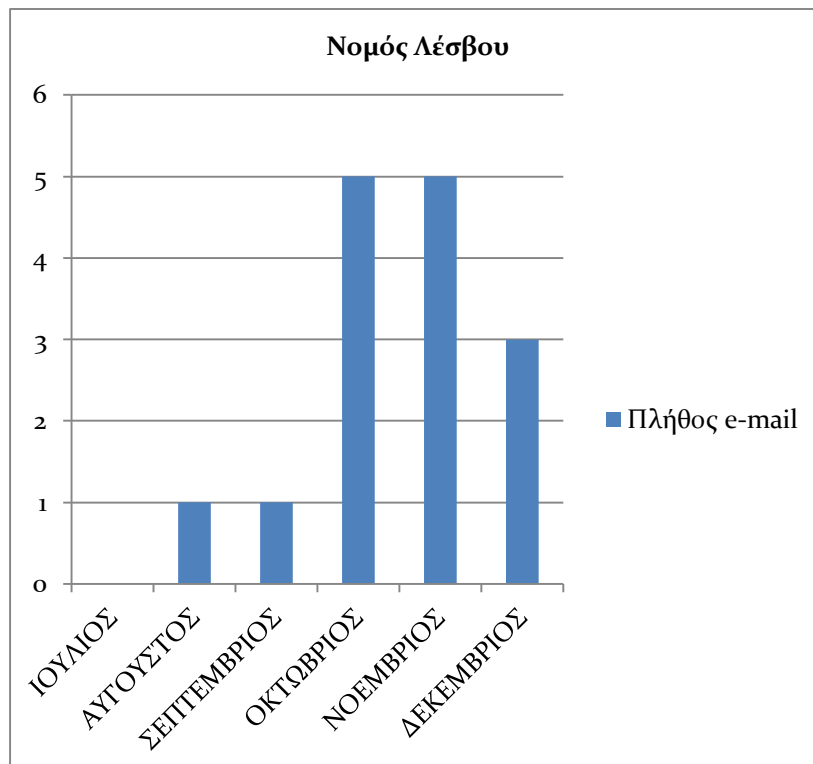

Γράφημα 18. Εισερχόμενα E-MAIL ανά μήνα για το Ν. Δωδεκανήσου

Ο Πίνακας 19 και αντίστοιχα το Γράφημα 19 αποτυπώνουν το πλήθος των εισερχόμενων e-mail στο Helpdesk με περιοχή προέλευσης τον Νομό Λέσβου ανά μήνα του 2ου εξαμήνου 2013 .

Μήνας	Πλήθος e-mail
ΙΟΥΛΙΟΣ	0
ΑΥΓΟΥΣΤΟΣ	1
ΣΕΠΤΕΜΒΡΙΟΣ	1
ΟΚΤΩΒΡΙΟΣ	5
ΝΟΕΜΒΡΙΟΣ	5
ΔΕΚΕΜΒΡΙΟΣ	3
Σύνολο	15

Πίνακας 19. Εισερχόμενα E-MAIL ανά μήνα για το Ν. Λέσβου