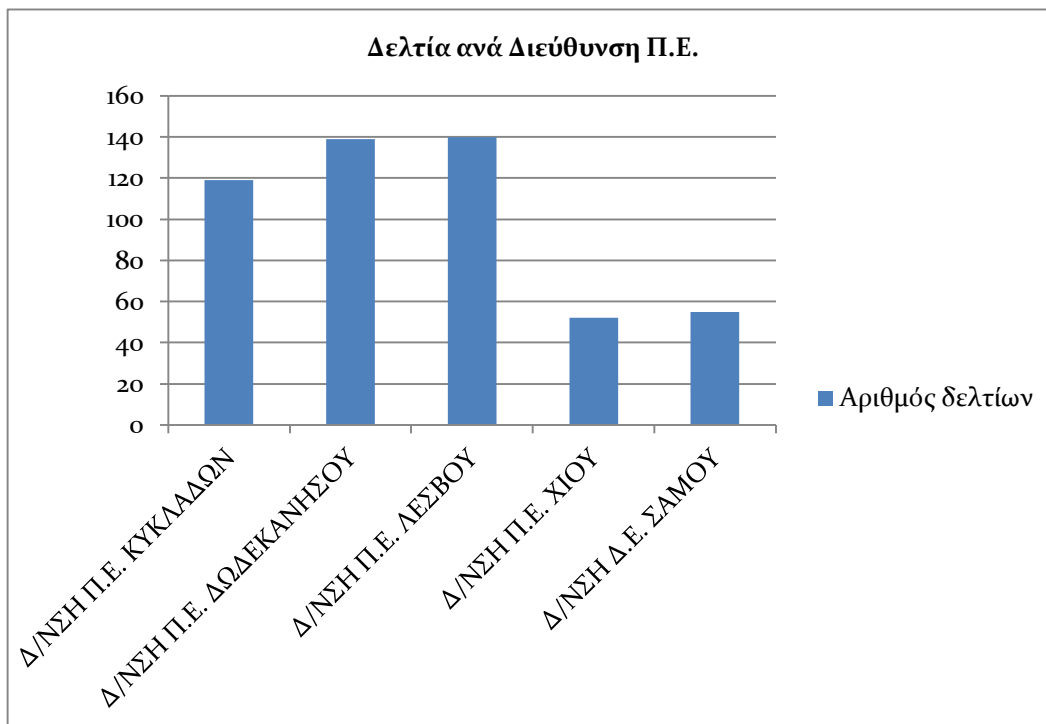

Γράφημα 24. Δελτία ανά Διεύθυνση Δ.Ε. των μονάδων ΠΣΔ

Ο Πίνακας 25 και το αντίστοιχο Γράφημα 25 αποτυπώνουν το πλήθος των δελτίων που διεκπεραιώθηκαν από το Helpdesk με βάση την Διεύθυνση Πρωτοβάθμιας Εκπαίδευσης (Π.Ε.) στην οποία ανήκει κάθε μονάδα ΠΣΔ για την οποία ανοίχτηκε το δελτίο (μόνο για τις μονάδες Πρωτοβάθμιας Εκπαίδευσης του ΠΣΔ).

Διεύθυνση Π.Ε.	Αριθμός δελτίων
Δ/ΝΣΗ Π.Ε. ΚΥΚΛΑΔΩΝ	119
Δ/ΝΣΗ Π.Ε. ΔΩΔΕΚΑΝΗΣΟΥ	139
Δ/ΝΣΗ Π.Ε. ΛΕΣΒΟΥ	140
Δ/ΝΣΗ Π.Ε. ΧΙΟΥ	52
Δ/ΝΣΗ Δ.Ε. ΣΑΜΟΥ	55
Σύνολο	505

Πίνακας 25. Δελτία ανά Διεύθυνση Π.Ε. των μονάδων ΠΣΔ

Γράφημα 25. Δελτία ανά Διεύθυνση Π.Ε. των μονάδων ΠΣΔ