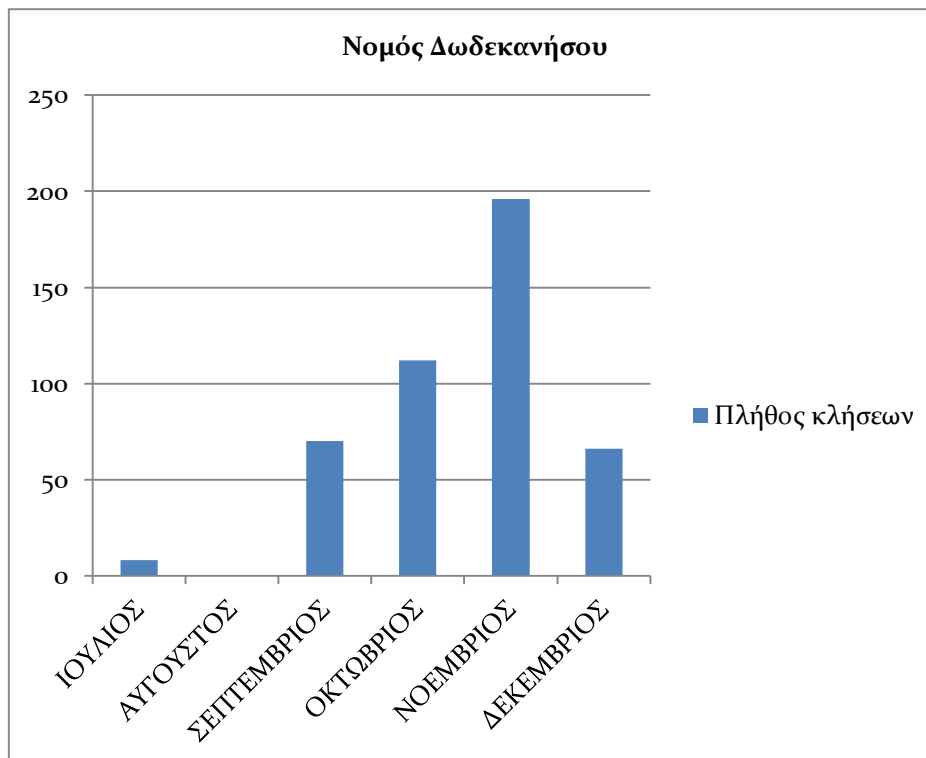

Γράφημα 3. Εισερχόμενες κλήσεις ανά μήνα για το Ν. Κυκλάδων

Ο Πίνακας 4 και αντίστοιχα το Γράφημα 4 αποτυπώνουν το πλήθος των εισερχόμενων κλήσεων στο Helpdesk με περιοχή προέλευσης τον Νομό Δωδεκανήσου ανά μήνα του 2ου εξαμήνου 2013 μέσα στον οποίο καταγράφηκαν οι κλήσεις αυτές.

Μήνας	Πλήθος κλήσεων
ΙΟΥΛΙΟΣ	8
ΑΥΓΟΥΣΤΟΣ	0
ΣΕΠΤΕΜΒΡΙΟΣ	70
ΟΚΤΩΒΡΙΟΣ	112
ΝΟΕΜΒΡΙΟΣ	196
ΔΕΚΕΜΒΡΙΟΣ	66
Σύνολα	452

Πίνακας 4. Εισερχόμενες κλήσεις ανά μήνα για το Ν. Δωδεκανήσου