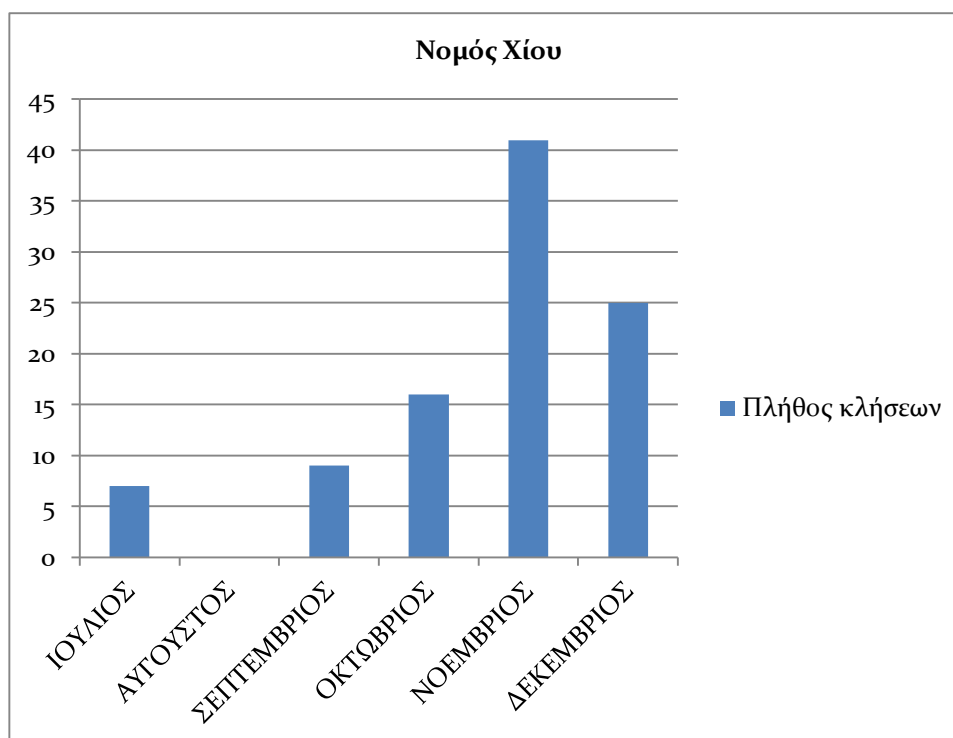

Γράφημα 5. Εισερχόμενες κλήσεις ανά μήνα για το Ν. Λέσβου

Ο Πίνακας 6 και αντίστοιχα το Γράφημα 6 αποτυπώνουν το πλήθος των εισερχόμενων κλήσεων στο Helpdesk με περιοχή προέλευσης τον Νομό Χίου ανά μήνα του 2ου εξαμήνου 2013 μέσα στον οποίο καταγράφηκαν οι κλήσεις αυτές.

Μήνας	Πλήθος κλήσεων
ΙΟΥΛΙΟΣ	7
ΑΥΓΟΥΣΤΟΣ	0
ΣΕΠΤΕΜΒΡΙΟΣ	9
ΟΚΤΩΒΡΙΟΣ	16
ΝΟΕΜΒΡΙΟΣ	41
ΔΕΚΕΜΒΡΙΟΣ	25
Σύνολα	98

Πίνακας 6. Εισερχόμενες κλήσεις ανά μήνα για το Ν. Χίου