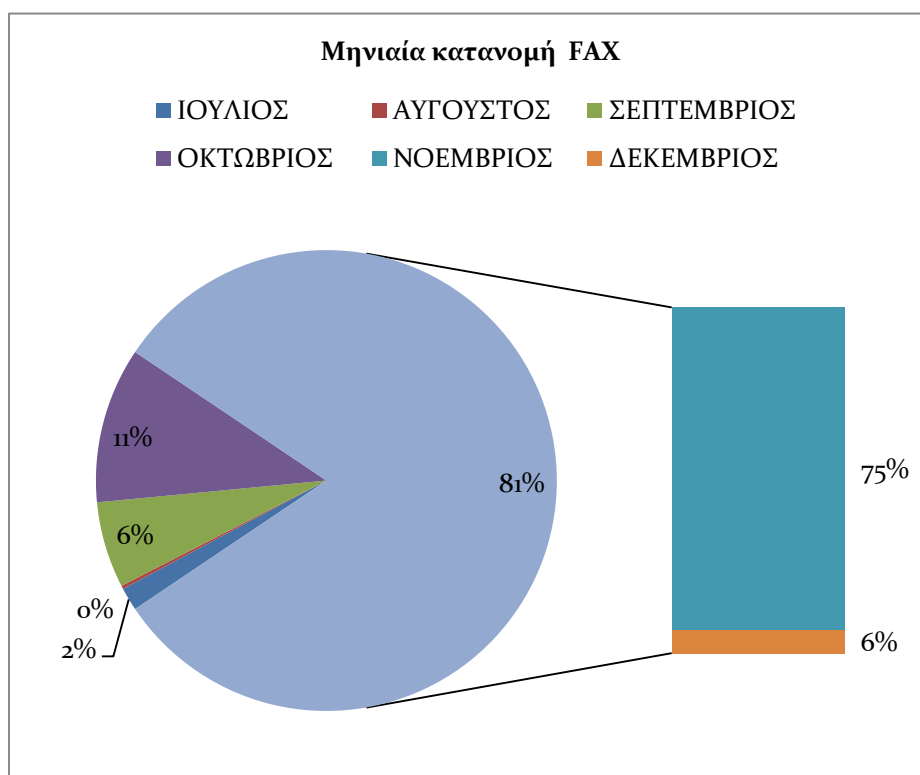

Ο Πίνακας 9 και αντίστοιχα το Γράφημα 9 αποτυπώνουν το πλήθος των εισερχόμενων FAX στο Helpdesk ανά μήνα του 2ου εξαμήνου 2013 .

Μήνας	Πλήθος FAX
ΙΟΥΛΙΟΣ	7
ΑΥΓΟΥΣΤΟΣ	1
ΣΕΠΤΕΜΒΡΙΟΣ	26
ΟΚΤΩΒΡΙΟΣ	47
ΝΟΕΜΒΡΙΟΣ	325
ΔΕΚΕΜΒΡΙΟΣ	24
Σύνολο	430

Πίνακας 9. Εισερχόμενα FAX ανά μήνα