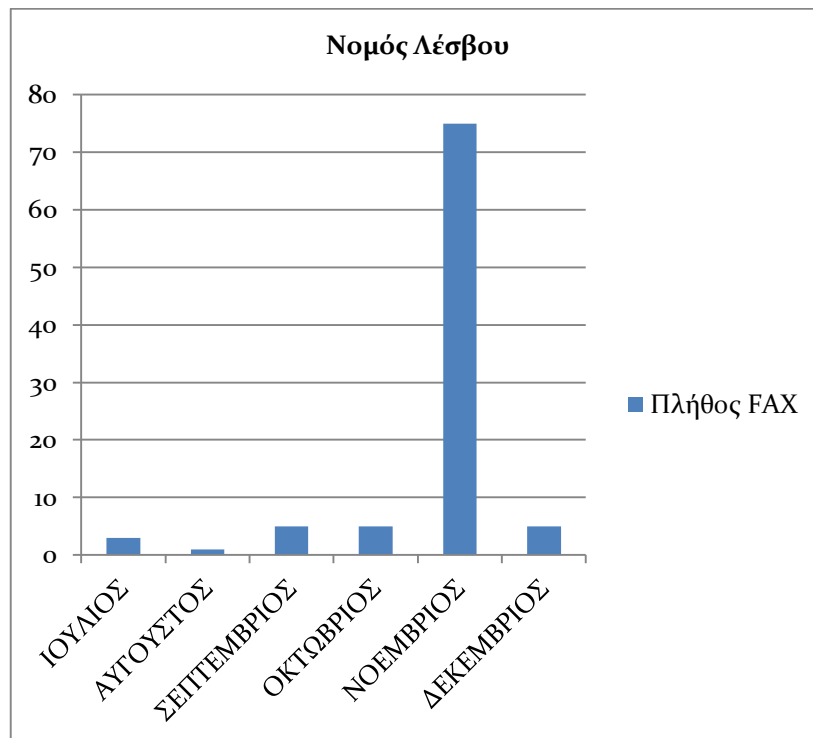

Γράφημα 11. Εισερχόμενα FAX ανά μήνα για το Ν. Δωδεκανήσου

Ο Πίνακας 12 και αντίστοιχα το Γράφημα 12 αποτυπώνουν το πλήθος των εισερχόμενων FAX στο Helpdesk με περιοχή προέλευσης τον Νομό Λέσβου ανά μήνα του 2ου εξαμήνου 2013 .

Μήνας	Πλήθος FAX
ΙΟΥΛΙΟΣ	3
ΑΥΓΟΥΣΤΟΣ	1
ΣΕΠΤΕΜΒΡΙΟΣ	5
ΟΚΤΩΒΡΙΟΣ	5
ΝΟΕΜΒΡΙΟΣ	75
ΔΕΚΕΜΒΡΙΟΣ	5
Σύνολο	94

Πίνακας 12. Εισερχόμενα FAX ανά μήνα για το Ν. Λέσβου