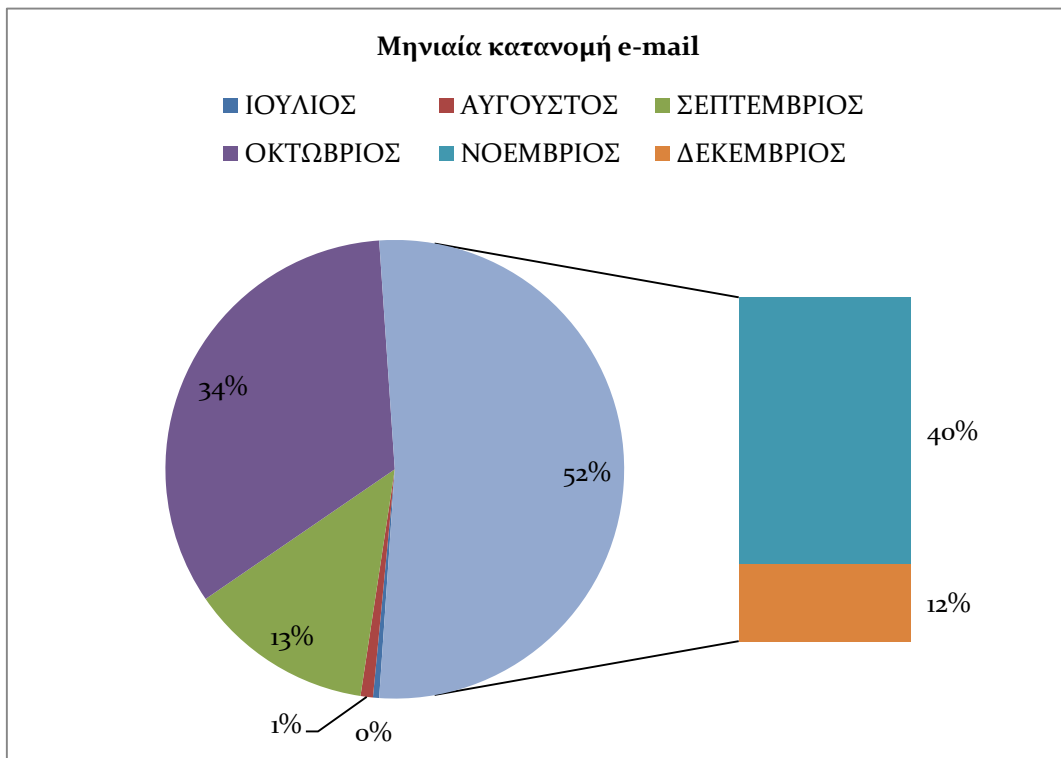

Ο Πίνακας 16 και αντίστοιχα το Γράφημα 16 αποτυπώνουν το πλήθος των εισερχόμενων e-mail στο Helpdesk ανά μήνα του 2ου εξαμήνου 2012.

Μήνας	Πλήθος e-mail
ΙΟΥΛΙΟΣ	1
ΑΥΓΟΥΣΤΟΣ	2
ΣΕΠΤΕΜΒΡΙΟΣ	30
ΟΚΤΩΒΡΙΟΣ	77
ΝΟΕΜΒΡΙΟΣ	93
ΔΕΚΕΜΒΡΙΟΣ	27
Σύνολο	230

Πίνακας 16. Εισερχόμενα E-MAIL ανά μήνα