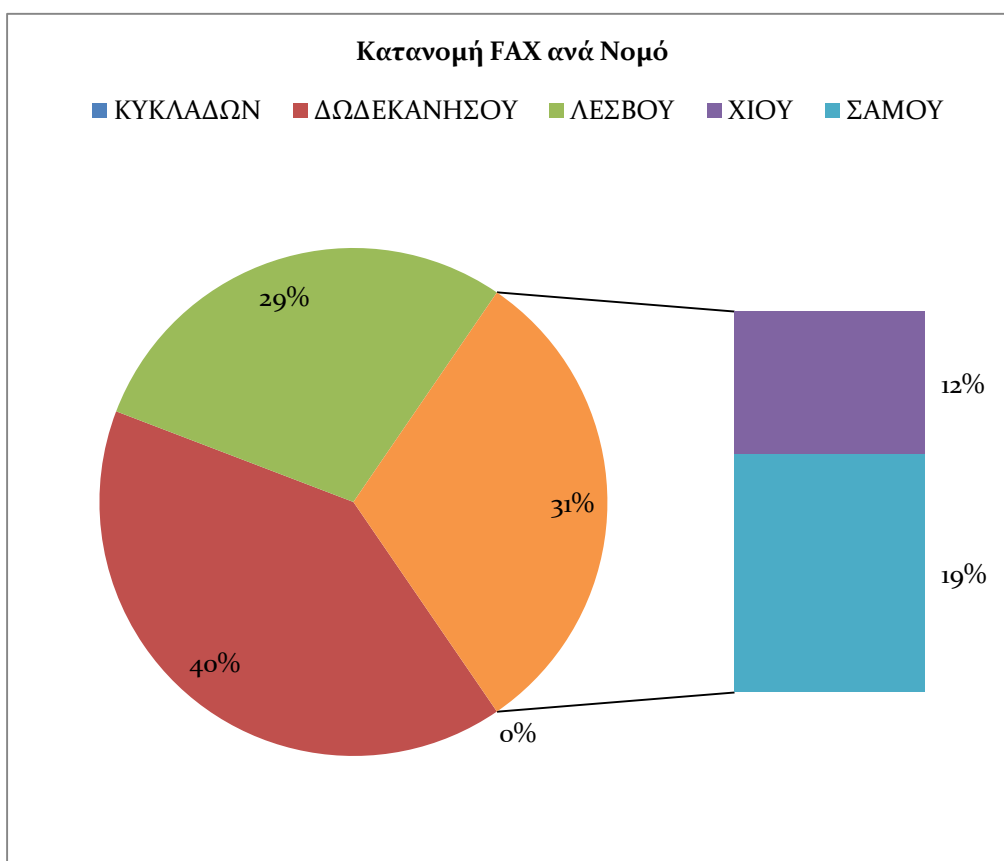

Γράφημα 8. Αριθμός εισερχομένων FAX ανά νομό

Ο Πίνακας 9 και αντίστοιχα το Γράφημα 9 αποτυπώνουν το πλήθος των εισερχόμενων FAX στο Helpdesk ανά μήνα του 2ου εξαμήνου 2013 .

Μήνας	Πλήθος FAX
ΙΟΥΛΙΟΣ	7
ΑΥΓΟΥΣΤΟΣ	1
ΣΕΠΤΕΜΒΡΙΟΣ	26
ΟΚΤΩΒΡΙΟΣ	47
ΝΟΕΜΒΡΙΟΣ	325
ΔΕΚΕΜΒΡΙΟΣ	24
Σύνολο	430

Πίνακας 9. Εισερχόμενα FAX ανά μήνα