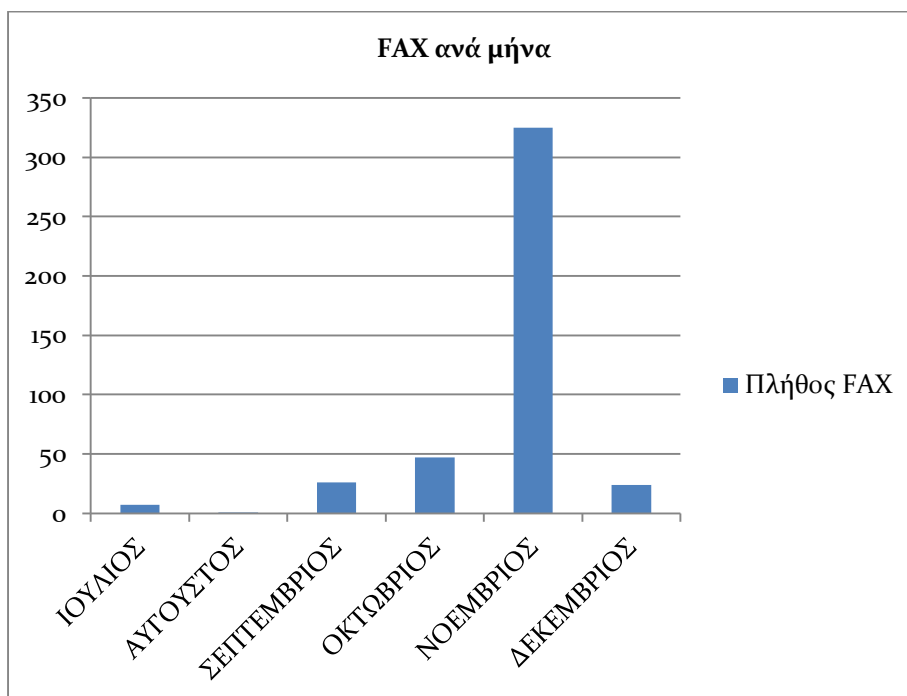

Ο Πίνακας 9 και αντίστοιχα το Γράφημα 9 αποτυπώνουν το πλήθος των εισερχόμενων FAX στο Helpdesk ανά μήνα του 2ου εξαμήνου 2013 .

Μήνας	Πλήθος FAX
ΙΟΥΛΙΟΣ	7
ΑΥΓΟΥΣΤΟΣ	1
ΣΕΠΤΕΜΒΡΙΟΣ	26
ΟΚΤΩΒΡΙΟΣ	47
ΝΟΕΜΒΡΙΟΣ	325
ΔΕΚΕΜΒΡΙΟΣ	24
Σύνολο	430

Πίνακας 9. Εισερχόμενα FAX ανά μήνα

Πίνακας 9. Εισερχόμενα FAX ανά μήνα