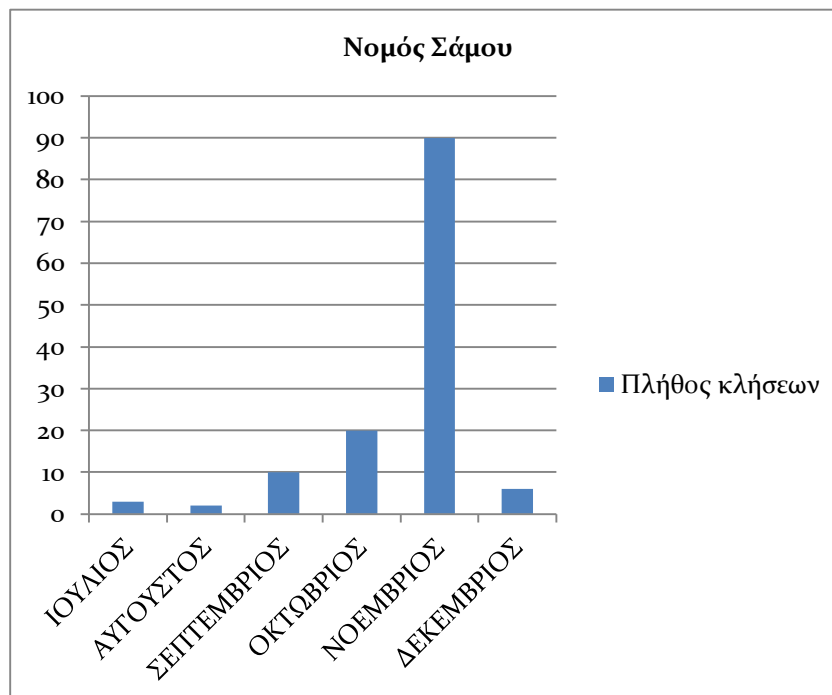

Γράφημα 6. Εισερχόμενες κλήσεις ανά μήνα για το Ν. Χίου

Ο Πίνακας 7 και αντίστοιχα το Γράφημα 7 αποτυπώνουν το πλήθος των εισερχόμενων κλήσεων στο Helpdesk με περιοχή προέλευσης τον Νομό Σάμου ανά μήνα του 2ου εξαμήνου 2013 μέσα στον οποίο καταγράφηκαν οι κλήσεις αυτές.

Μήνας	Πλήθος κλήσεων
ΙΟΥΛΙΟΣ	3
ΑΥΓΟΥΣΤΟΣ	2
ΣΕΠΤΕΜΒΡΙΟΣ	10
ΟΚΤΩΒΡΙΟΣ	20
ΝΟΕΜΒΡΙΟΣ	90
ΔΕΚΕΜΒΡΙΟΣ	6
Σύνολα	131

Πίνακας 7. Εισερχόμενες κλήσεις ανά μήνα για το Ν. Σάμου

Γράφημα 7. Εισερχόμενες κλήσεις ανά μήνα για το Ν. Σάμου