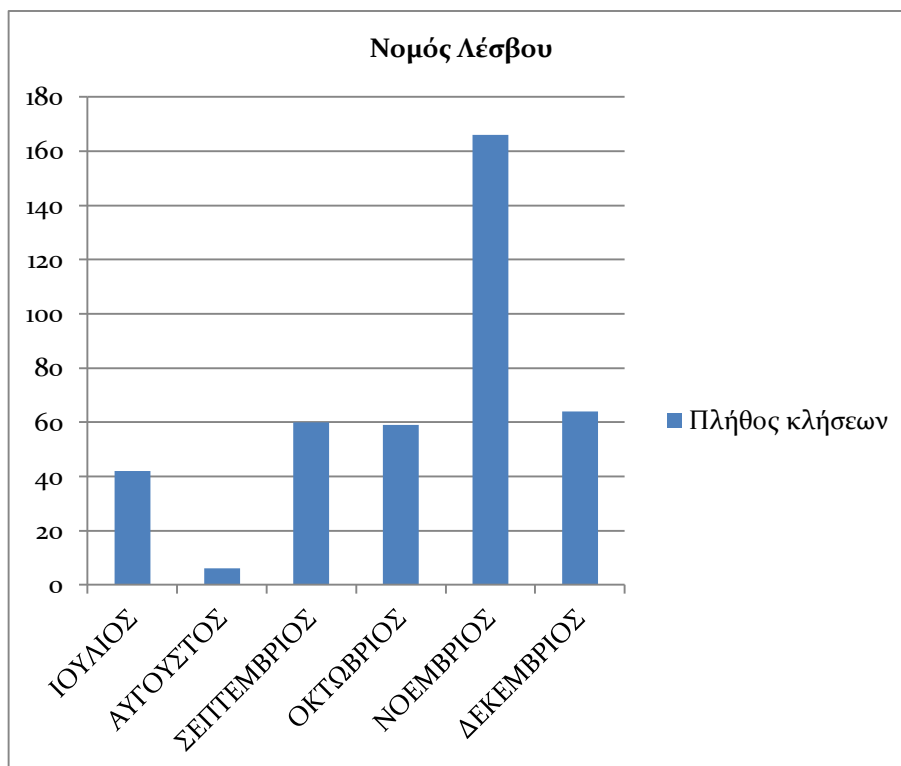

Γράφημα 4. Εισερχόμενες κλήσεις ανά μήνα για το Ν. Δωδεκανήσου

Ο Πίνακας 5 και αντίστοιχα το Γράφημα 5 αποτυπώνουν το πλήθος των εισερχόμενων κλήσεων στο Helpdesk με περιοχή προέλευσης τον Νομό Λέσβου ανά μήνα του 2ου εξαμήνου 2013 μέσα στον οποίο καταγράφηκαν οι κλήσεις αυτές.

Μήνας	Πλήθος κλήσεων
ΙΟΥΛΙΟΣ	42
ΑΥΓΟΥΣΤΟΣ	6
ΣΕΠΤΕΜΒΡΙΟΣ	60
ΟΚΤΩΒΡΙΟΣ	59
ΝΟΕΜΒΡΙΟΣ	166
ΔΕΚΕΜΒΡΙΟΣ	64
Σύνολα	397

Πίνακας 5. Εισερχόμενες κλήσεις ανά μήνα για το Ν. Λέσβου