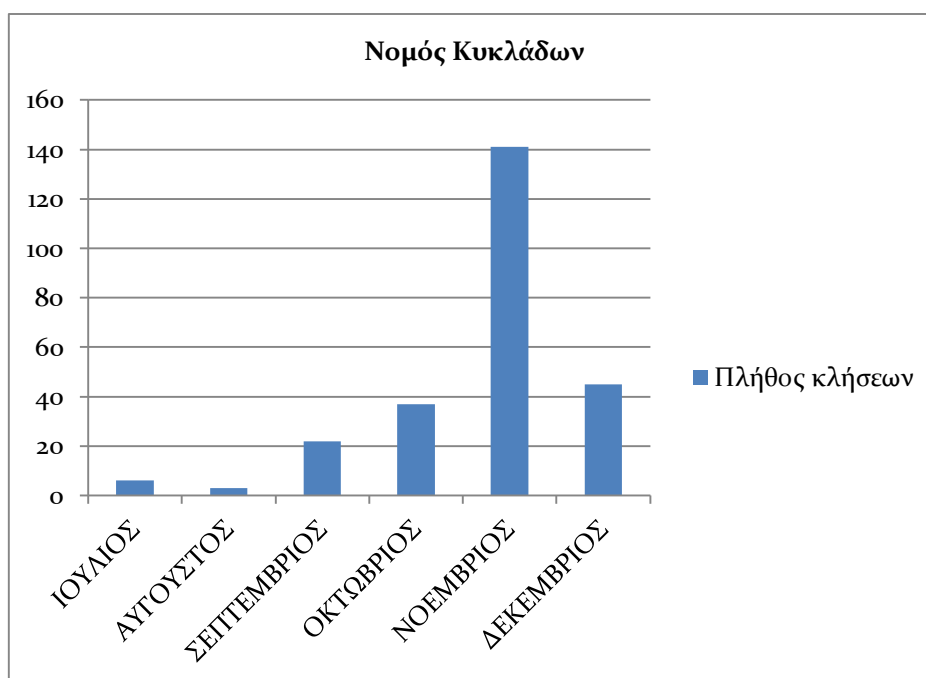

Γράφημα 2. Εισερχόμενες κλήσεις ανά μήνα

Ο Πίνακας 3 και αντίστοιχα το Γράφημα 3 αποτυπώνουν το πλήθος των εισερχόμενων κλήσεων στο Helpdesk με περιοχή προέλευσης τον Νομό Κυκλάδων ανά μήνα του 2ου εξαμήνου 2013 μέσα στον οποίο καταγράφηκαν οι κλήσεις αυτές.

Μήνας	Πλήθος κλήσεων
ΙΟΥΛΙΟΣ	6
ΑΥΓΟΥΣΤΟΣ	3
ΣΕΠΤΕΜΒΡΙΟΣ	22
ΟΚΤΩΒΡΙΟΣ	37
ΝΟΕΜΒΡΙΟΣ	141
ΔΕΚΕΜΒΡΙΟΣ	45
Σύνολα	254

Πίνακας 3. Εισερχόμενες κλήσεις ανά μήνα για το Ν. Κυκλάδων