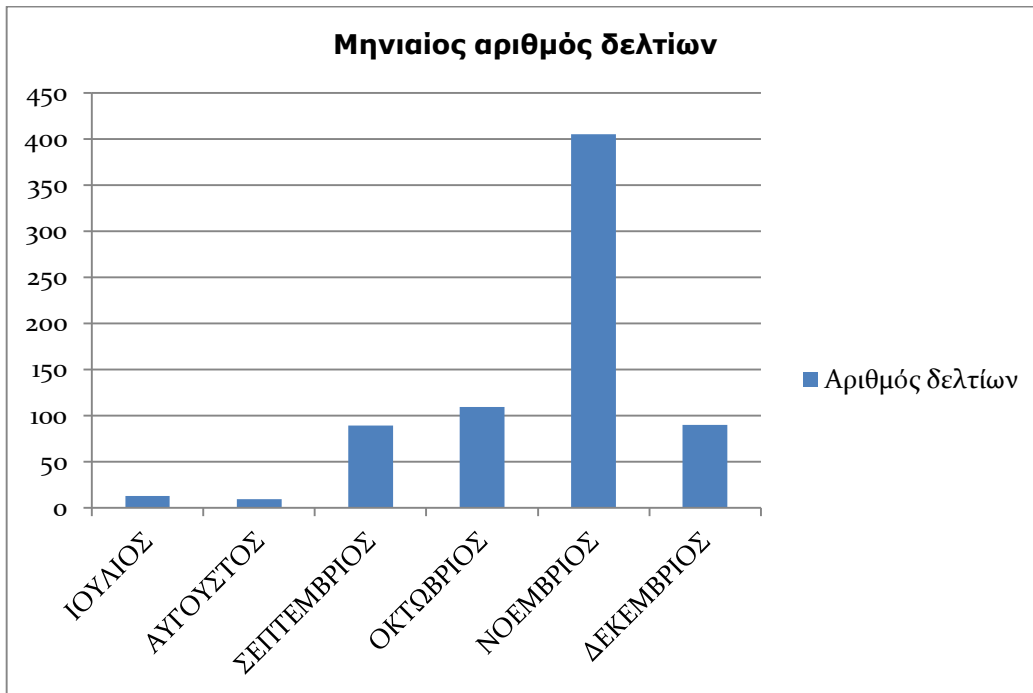

Ο Πίνακας 23 και το αντίστοιχο Γράφημα 23 αποτυπώνουν το πλήθος των δελτίων που διεκπεραιώθηκαν από το Helpdesk του Πανεπιστημίου Αιγαίου ανά μήνα του 2ου εξαμήνου του 2013.

Μήνας	Αριθμός δελτίων
ΙΟΥΛΙΟΣ	13
ΑΥΓΟΥΣΤΟΣ	9
ΣΕΠΤΕΜΒΡΙΟΣ	89
ΟΚΤΩΒΡΙΟΣ	109
ΝΟΕΜΒΡΙΟΣ	405
ΔΕΚΕΜΒΡΙΟΣ	90
Σύνολο	715

Πίνακας 23. Αριθμός δελτίων ανά μήνα

Πίνακας 23. Αριθμός δελτίων ανά μήνα