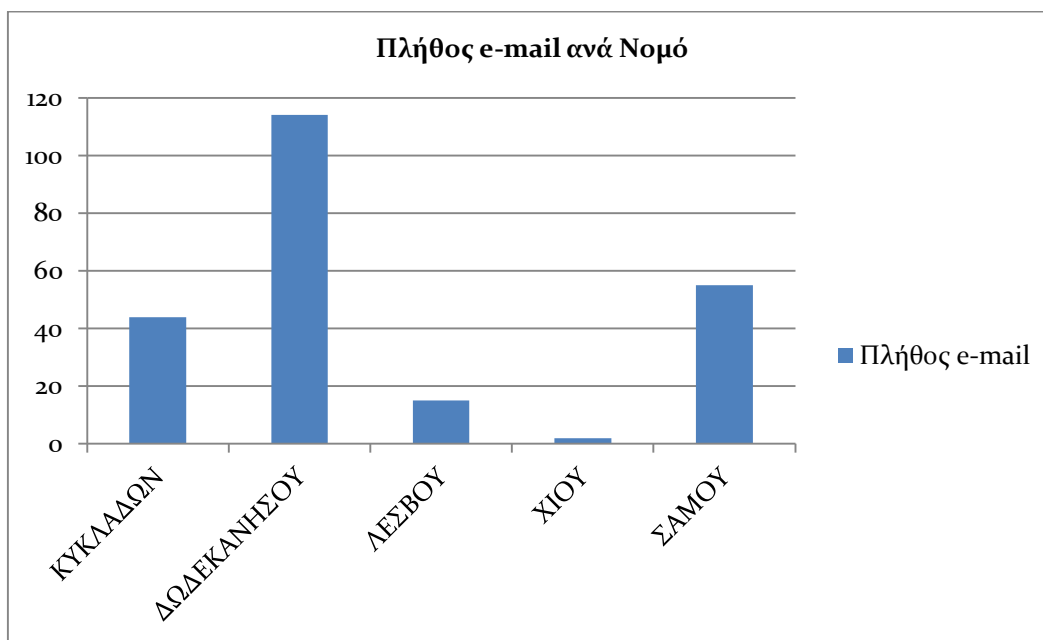

3.2 ΕΙΣΕΡΧΟΜΕΝΑ E-MAIL

Τα στοιχεία για το πλήθος των εισερχομένων e-mail που δέχτηκε το Helpdesk παρουσιάζονται στη συνέχεια με βάση:

- την γεωγραφική περιοχή προέλευσης (νομός)
- τον μήνα του 2ου εξαμήνου του 2013 εντός του οποίου έγιναν οι κλήσεις
- το e-mail του helpdesk που δέχτηκε τα fax.

Ο συνολικός αριθμός εισερχομένων e-mail που δέχτηκε το Helpdesk είναι **230**.

Ο Πίνακας 15 και το αντίστοιχο Γράφημα 15 αποτυπώνουν το πλήθος των εισερχόμενων e-mail στο Helpdesk σύμφωνα με τον κωδικό αριθμό κλήσης ανά Νομό προέλευσης.

Νομός	Πλήθος e-mail
ΚΥΚΛΑΔΩΝ	44
ΔΩΔΕΚΑΝΗΣΟΥ	114
ΛΕΣΒΟΥ	15
ΧΙΟΥ	2
ΣΑΜΟΥ	55
Σύνολο	230

Πίνακας 15. Αριθμός εισερχομένων E-MAIL ανά νομό

Πίνακας 15. Αριθμός εισερχομένων E-MAIL ανά νομό