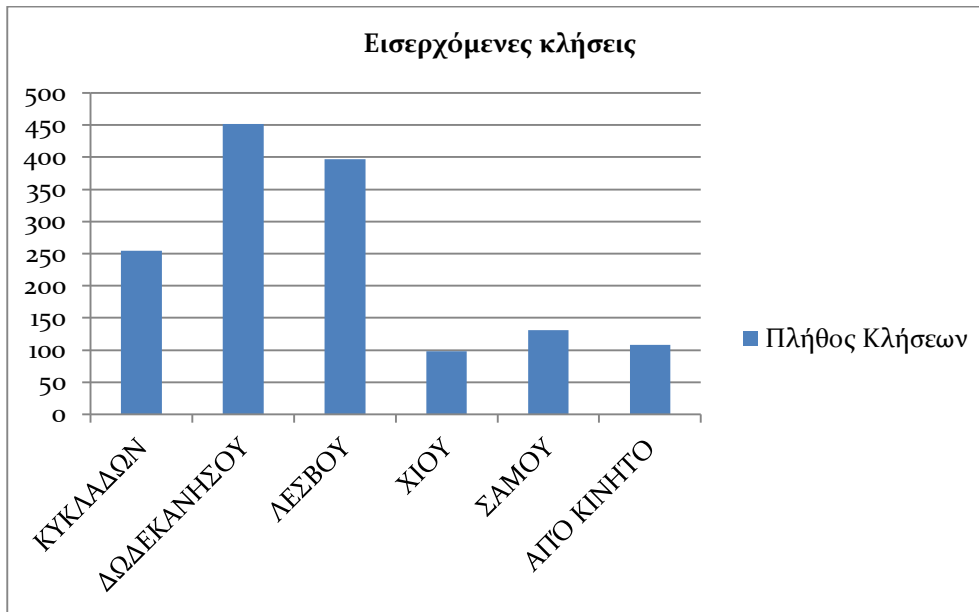

Πίνακας 1 Αριθμός εισερχομένων κλήσεων ανά νομό

Γράφημα 1. Αριθμός εισερχομένων κλήσεων ανά νομό

Ο Πίνακας 2 και αντίστοιχα το Γράφημα 2 αποτυπώνουν το πλήθος των εισερχόμενων κλήσεων στο Helpdesk ανά μήνα του 2ου εξαμήνου 2013 μέσα στον οποίο καταγράφηκαν οι κλήσεις.

Μήνας	Πλήθος κλήσεων
ΙΟΥΛΙΟΣ	74
ΑΥΓΟΥΣΤΟΣ	12
ΣΕΠΤΕΜΒΡΙΟΣ	185
ΟΚΤΩΒΡΙΟΣ	277
ΝΟΕΜΒΡΙΟΣ	675
ΔΕΚΕΜΒΡΙΟΣ	217
Σύνολο	1440

Πίνακας 2. Εισερχόμενες κλήσεις ανά μήνα