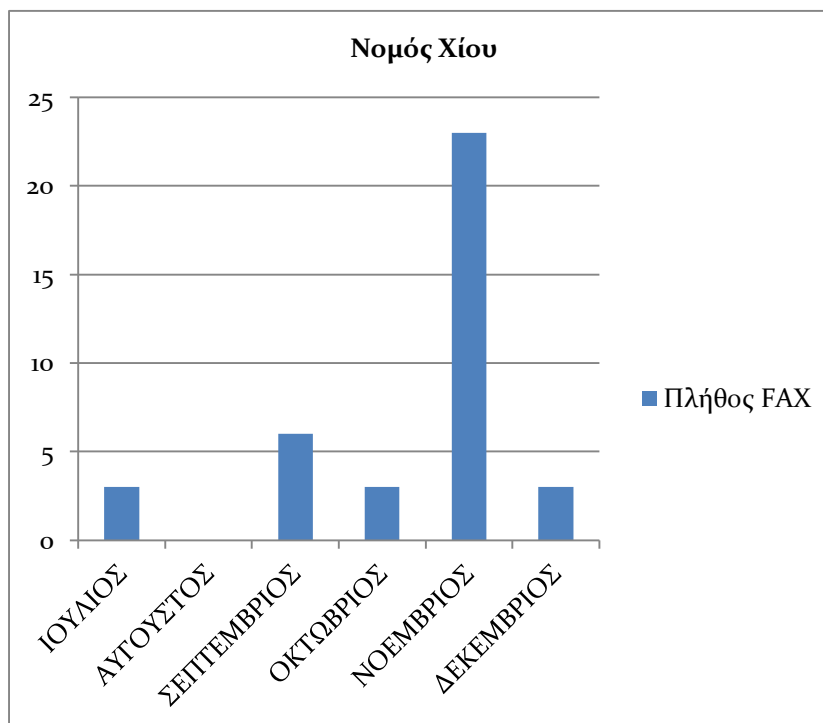

Γράφημα 12. Εισερχόμενα FAX ανά μήνα για το Ν. Λέσβου

Ο Πίνακας 13 και αντίστοιχα το Γράφημα 13 αποτυπώνουν το πλήθος των εισερχόμενων FAX στο Helpdesk με περιοχή προέλευσης τον Νομό Χίου ανά μήνα του 2ου εξαμήνου 2013 .

Μήνας	Πλήθος FAX
ΙΟΥΛΙΟΣ	3
ΑΥΓΟΥΣΤΟΣ	0
ΣΕΠΤΕΜΒΡΙΟΣ	6
ΟΚΤΩΒΡΙΟΣ	3
ΝΟΕΜΒΡΙΟΣ	23
ΔΕΚΕΜΒΡΙΟΣ	3
Σύνολο	38

Πίνακας 13. Εισερχόμενα FAX ανά μήνα για το Ν. Χίου