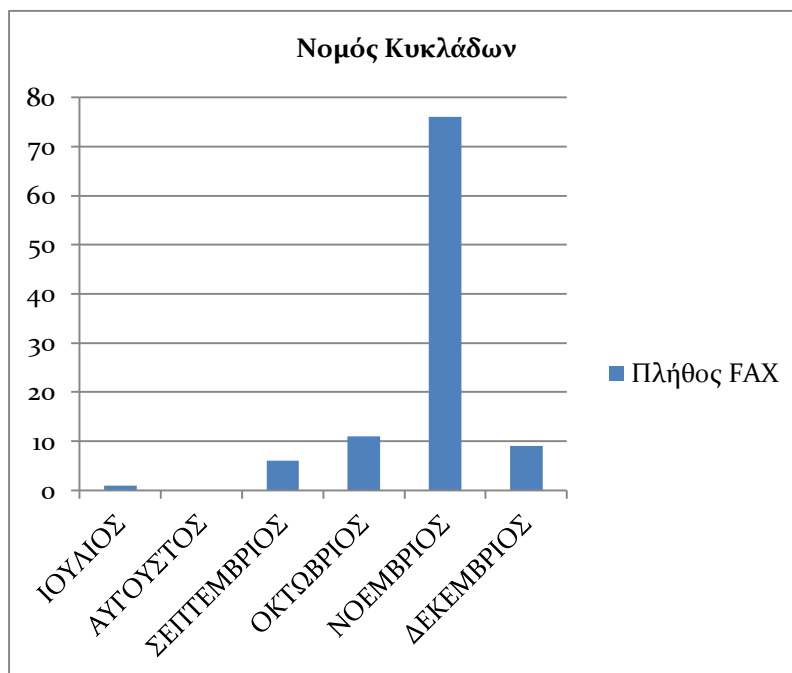

Γράφημα 9. Εισερχόμενα FAX ανά μήνα

Ο Πίνακας 10 και αντίστοιχα το Γράφημα 10 αποτυπώνουν το πλήθος των εισερχόμενων FAX στο Helpdesk με περιοχή προέλευσης τον Νομό Κυκλάδων ανά μήνα του 2ου εξαμήνου 2013 .

Μήνας	Πλήθος FAX
ΙΟΥΛΙΟΣ	1
ΑΥΓΟΥΣΤΟΣ	0
ΣΕΠΤΕΜΒΡΙΟΣ	6
ΟΚΤΩΒΡΙΟΣ	11
ΝΟΕΜΒΡΙΟΣ	76
ΔΕΚΕΜΒΡΙΟΣ	9
Σύνολο	103

Πίνακας 10. Εισερχόμενα FAX ανά μήνα για το Ν. Κυκλάδων