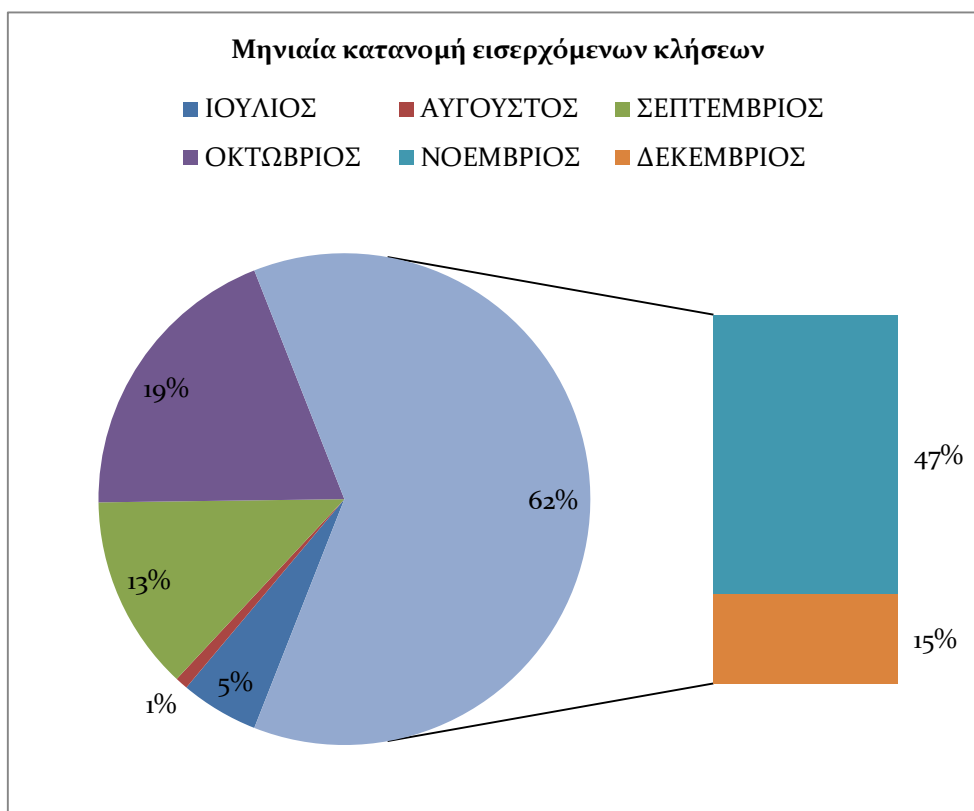

Ο Πίνακας 3 και αντίστοιχα το Γράφημα 3 αποτυπώνουν το πλήθος των εισερχόμενων κλήσεων στο Helpdesk με περιοχή προέλευσης τον Νομό Κυκλάδων ανά μήνα του 2ου εξαμήνου 2013 μέσα στον οποίο καταγράφηκαν οι κλήσεις αυτές.

Μήνας	Πλήθος κλήσεων
ΙΟΥΛΙΟΣ	6
ΑΥΓΟΥΣΤΟΣ	3
ΣΕΠΤΕΜΒΡΙΟΣ	22
ΟΚΤΩΒΡΙΟΣ	37
ΝΟΕΜΒΡΙΟΣ	141
ΔΕΚΕΜΒΡΙΟΣ	45
Σύνολα	254

Πίνακας 3. Εισερχόμενες κλήσεις ανά μήνα για το Ν. Κυκλάδων