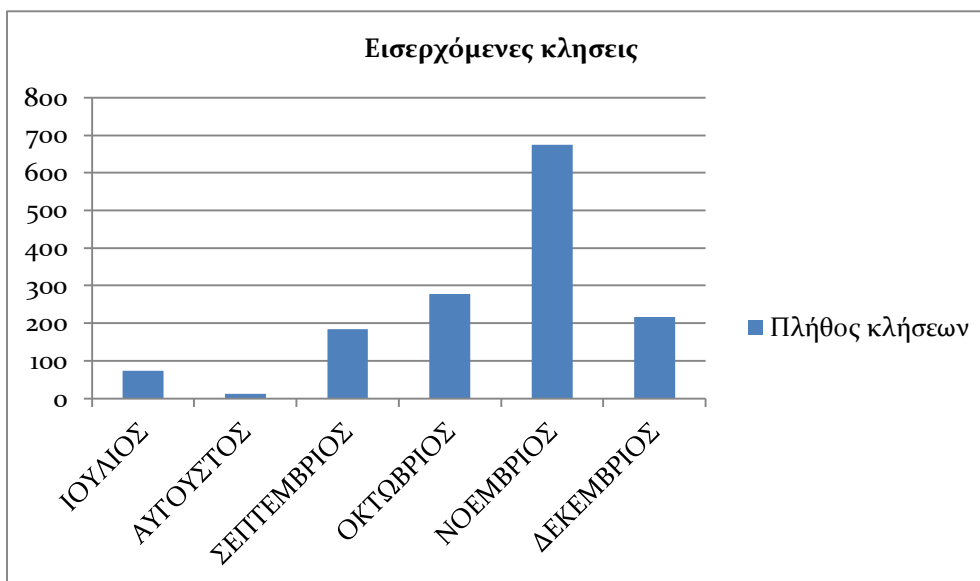

Πίνακας 2. Εισερχόμενες κλήσεις ανά μήνα

Ο Πίνακας 3 και αντίστοιχα το Γράφημα 3 αποτυπώνουν το πλήθος των εισερχόμενων κλήσεων στο Helpdesk με περιοχή προέλευσης τον Νομό Κυκλάδων ανά μήνα του 2ου εξαμήνου 2013 μέσα στον οποίο καταγράφηκαν οι κλήσεις αυτές.

Μήνας	Πλήθος κλήσεων
ΙΟΥΛΙΟΣ	6
ΑΥΓΟΥΣΤΟΣ	3
ΣΕΠΤΕΜΒΡΙΟΣ	22
ΟΚΤΩΒΡΙΟΣ	37
ΝΟΕΜΒΡΙΟΣ	141
ΔΕΚΕΜΒΡΙΟΣ	45
Σύνολα	254

Πίνακας 3. Εισερχόμενες κλήσεις ανά μήνα για το Ν. Κυκλάδων