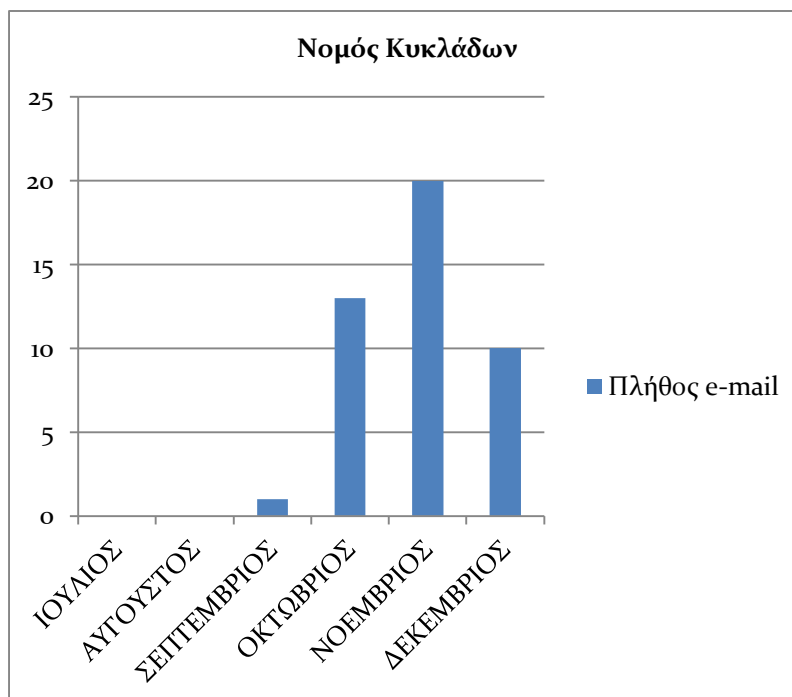

Γράφημα 16. Εισερχόμενα E-MAIL ανά μήνα

Ο Πίνακας 17 και αντίστοιχα το Γράφημα 17 αποτυπώνουν το πλήθος των εισερχόμενων e-mail στο Helpdesk με περιοχή προέλευσης τον Νομό Κυκλάδων ανά μήνα του 2ου εξαμήνου 2013 .

Μήνας	Πλήθος e-mail
ΙΟΥΛΙΟΣ	0
ΑΥΓΟΥΣΤΟΣ	0
ΣΕΠΤΕΜΒΡΙΟΣ	1
ΟΚΤΩΒΡΙΟΣ	13
ΝΟΕΜΒΡΙΟΣ	20
ΔΕΚΕΜΒΡΙΟΣ	10
Σύνολο	44

Πίνακας 17. Εισερχόμενα E-MAIL ανά μήνα για το Ν. Κυκλάδων