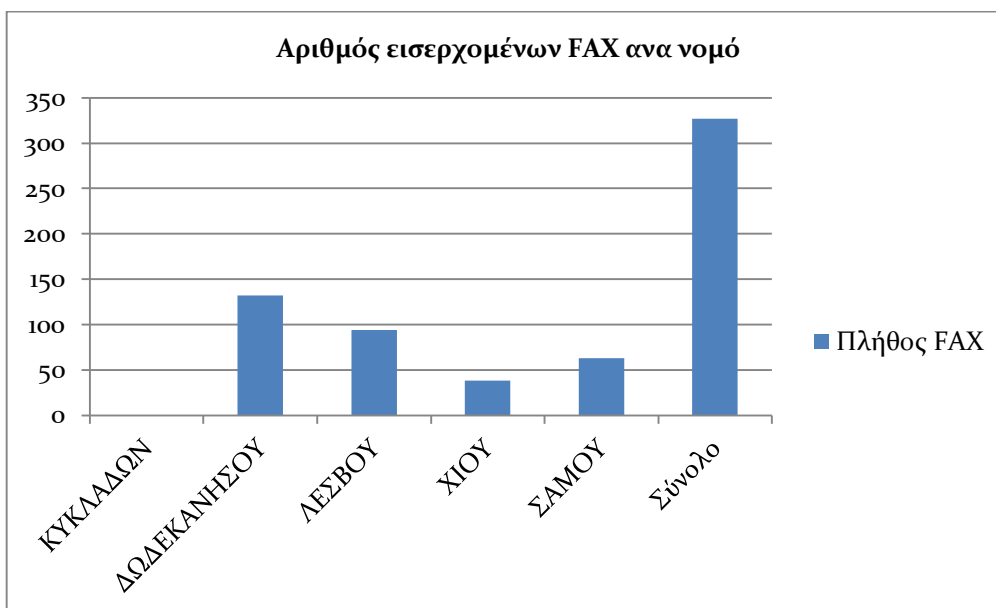

Πίνακας 8. Αριθμός εισερχομένων FAX ανά νομό

Γράφημα 8. Αριθμός εισερχομένων FAX ανά νομό

Ο Πίνακας 9 και αντίστοιχα το Γράφημα 9 αποτυπώνουν το πλήθος των εισερχόμενων FAX στο Helpdesk ανά μήνα του 2ου εξαμήνου 2013 .

Μήνας	Πλήθος FAX
ΙΟΥΛΙΟΣ	7
ΑΥΓΟΥΣΤΟΣ	1
ΣΕΠΤΕΜΒΡΙΟΣ	26
ΟΚΤΩΒΡΙΟΣ	47
ΝΟΕΜΒΡΙΟΣ	325
ΔΕΚΕΜΒΡΙΟΣ	24
Σύνολο	430

Πίνακας 9. Εισερχόμενα FAX ανά μήνα