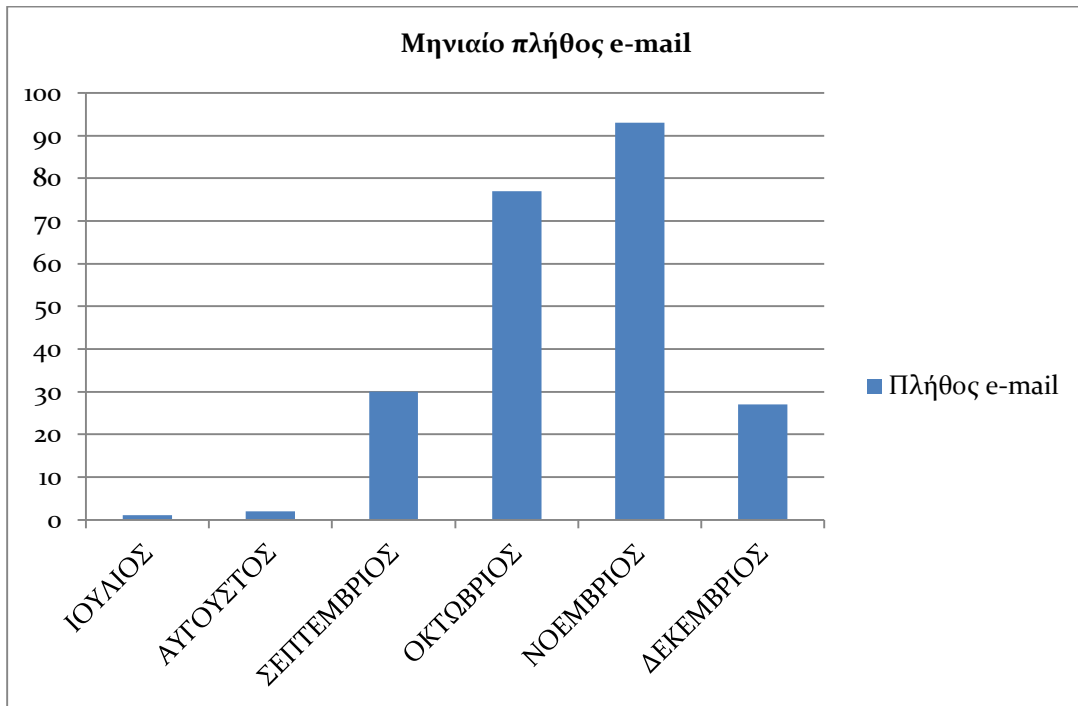

Ο Πίνακας 16 και αντίστοιχα το Γράφημα 16 αποτυπώνουν το πλήθος των εισερχόμενων e-mail στο Helpdesk ανά μήνα του 2ου εξαμήνου 2012.

Μήνας	Πλήθος e-mail
ΙΟΥΛΙΟΣ	1
ΑΥΓΟΥΣΤΟΣ	2
ΣΕΠΤΕΜΒΡΙΟΣ	30
ΟΚΤΩΒΡΙΟΣ	77
ΝΟΕΜΒΡΙΟΣ	93
ΔΕΚΕΜΒΡΙΟΣ	27
Σύνολο	230

Πίνακας 16. Εισερχόμενα E-MAIL ανά μήνα

Πίνακας 16. Εισερχόμενα E-MAIL ανά μήνα