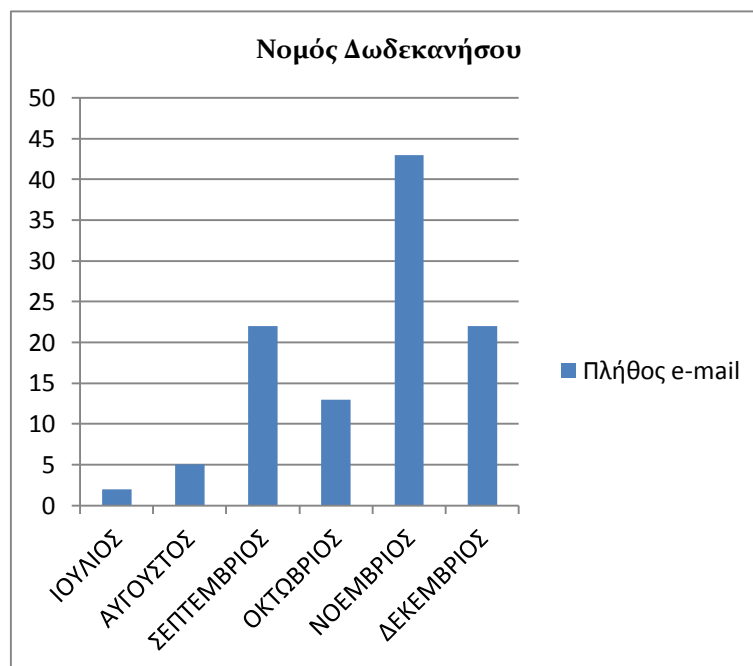

Γράφημα 17. Εισερχόμενα E-MAIL ανά μήνα για το Ν. Κυκλάδων

Ο Πίνακας 18 και αντίστοιχα το Γράφημα 18 αποτυπώνουν το πλήθος των εισερχόμενων e-mail στο Helpdesk με περιοχή προέλευσης τον Νομό Δωδεκανήσου ανά μήνα του 2ου εξαμήνου 2014.

Μήνας	Πλήθος e-mail
ΙΟΥΛΙΟΣ	2
ΑΥΓΟΥΣΤΟΣ	5
ΣΕΠΤΕΜΒΡΙΟΣ	22
ΟΚΤΩΒΡΙΟΣ	13
ΝΟΕΜΒΡΙΟΣ	43
ΔΕΚΕΜΒΡΙΟΣ	22
Σύνολο	107

Πίνακας 18. Εισερχόμενα E-MAIL ανά μήνα για το Ν. Δωδεκανήσου