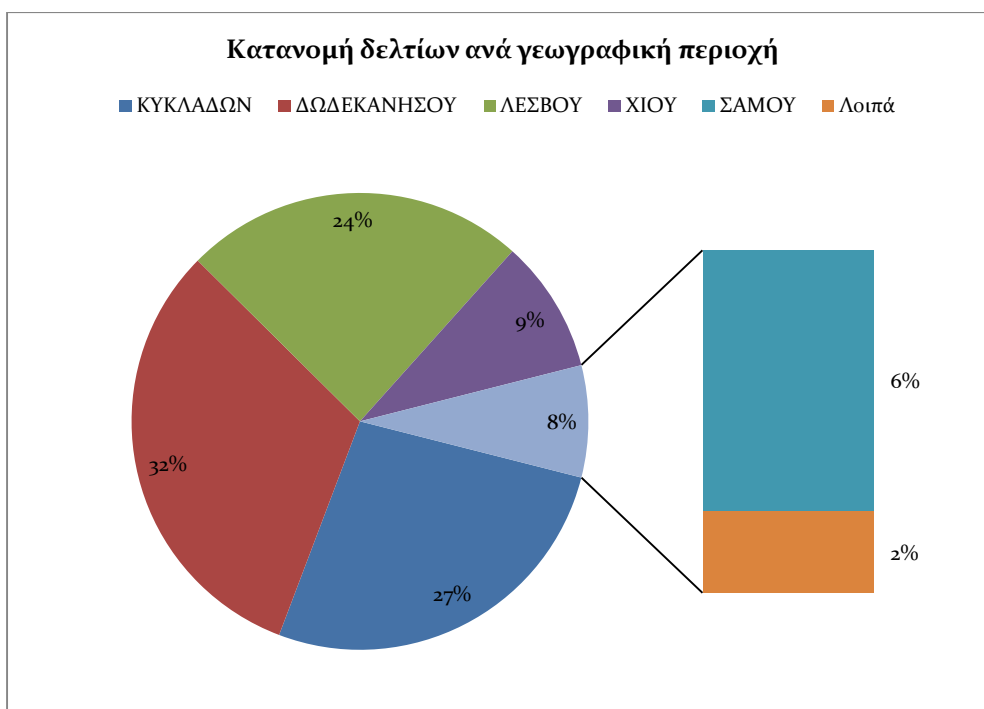

Πίνακας 22. Αριθμός δελτίων ανά γεωγραφική περιοχή

Γράφημα 22. Αριθμός δελτίων ανα γεωγραφική περιοχή

Ο Πίνακας 23 και το αντίστοιχο Γράφημα 23 αποτυπώνουν το πλήθος των δελτίων που διεκπεραιώθηκαν από το Helpdesk του Πανεπιστημίου Αιγαίου ανά μήνα του 2ου εξαμήνου του 2014.

Μήνας	Αριθμός δελτίων
ΙΟΥΛΙΟΣ	44
ΑΥΓΟΥΣΤΟΣ	38
ΣΕΠΤΕΜΒΡΙΟΣ	316
ΟΚΤΩΒΡΙΟΣ	368
ΝΟΕΜΒΡΙΟΣ	495
ΔΕΚΕΜΒΡΙΟΣ	280
Σύνολο	1541