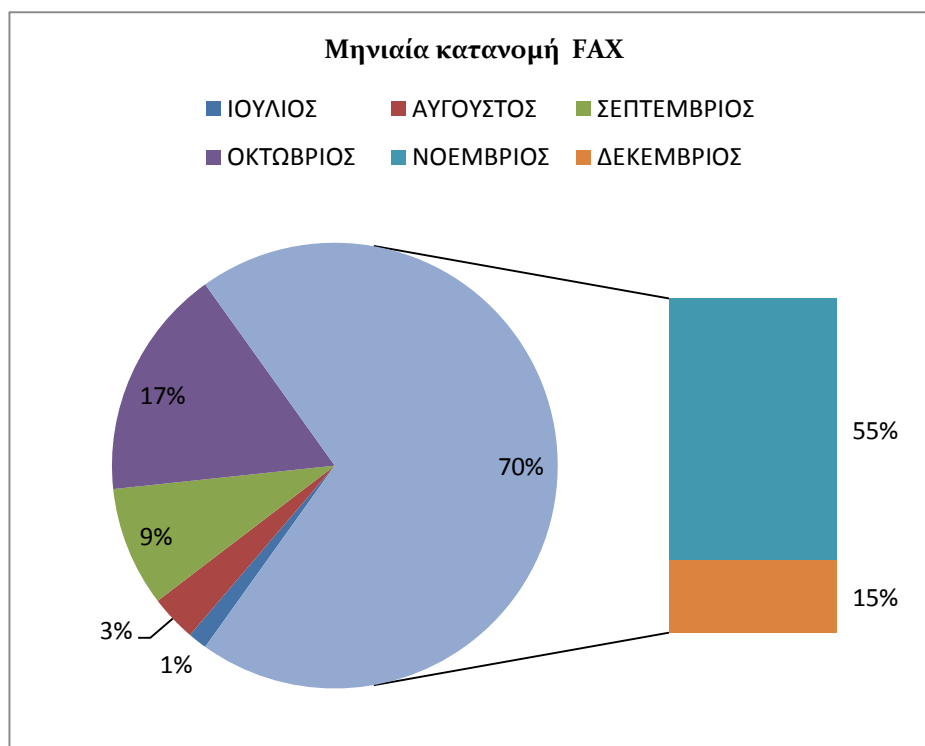

Ο Πίνακας 9 και αντίστοιχα το Γράφημα 9 αποτυπώνουν το πλήθος των εισερχόμενων FAX στο Helpdesk ανά μήνα του 2ου εξαμήνου 2014.

Μήνας	Πλήθος FAX
ΙΟΥΛΙΟΣ	7
ΑΥΓΟΥΣΤΟΣ	17
ΣΕΠΤΕΜΒΡΙΟΣ	44
ΟΚΤΩΒΡΙΟΣ	85
ΝΟΕΜΒΡΙΟΣ	276
ΔΕΚΕΜΒΡΙΟΣ	77
Σύνολο	506

Πίνακας 9. Εισερχόμενα FAX ανά μήνα

Γράφημα 9. Εισερχόμενα FAX ανά μήνα

Ο Πίνακας 10 και αντίστοιχα το Γράφημα 10 αποτυπώνουν το πλήθος των εισερχόμενων FAX στο Helpdesk με περιοχή προέλευσης τον Νομό Κυκλάδων ανά μήνα του 2ου εξαμήνου 2014.