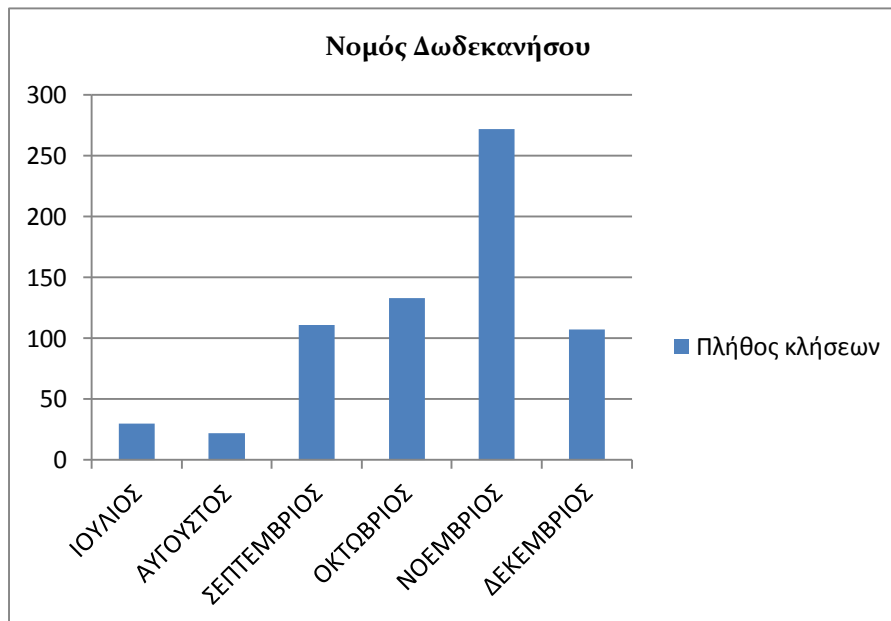

Γράφημα 3. Εισερχόμενες κλήσεις ανά μήνα για το Ν. Κυκλάδων

Ο Πίνακας 4 και αντίστοιχα το Γράφημα 4 αποτυπώνουν το πλήθος των εισερχόμενων κλήσεων στο Helpdesk με περιοχή προέλευσης τον Νομό Δωδεκανήσου ανά μήνα του 2ου εξαμήνου 2014 μέσα στον οποίο καταγράφηκαν οι κλήσεις αυτές.

Μήνας	Πλήθος κλήσεων
ΙΟΥΛΙΟΣ	30
ΑΥΓΟΥΣΤΟΣ	22
ΣΕΠΤΕΜΒΡΙΟΣ	111
ΟΚΤΩΒΡΙΟΣ	133
ΝΟΕΜΒΡΙΟΣ	272
ΔΕΚΕΜΒΡΙΟΣ	107
Σύνολα	675

Πίνακας 4. Εισερχόμενες κλήσεις ανά μήνα για το Ν. Δωδεκανήσου