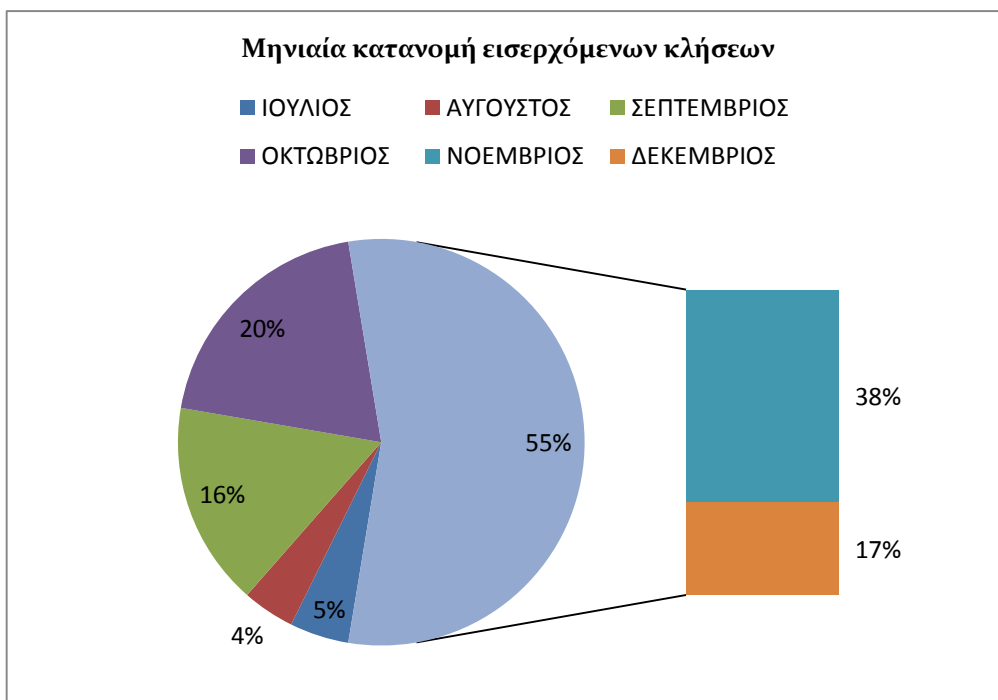

Ο Πίνακας 3 και αντίστοιχα το Γράφημα 3 αποτυπώνουν το πλήθος των εισερχόμενων κλήσεων στο Helpdesk με περιοχή προέλευσης τον Νομό Κυκλάδων ανά μήνα του 2ου εξαμήνου 2014 μέσα στον οποίο καταγράφηκαν οι κλήσεις αυτές.

Μήνας	Πλήθος κλήσεων
ΙΟΥΛΙΟΣ	6
ΑΥΓΟΥΣΤΟΣ	19
ΣΕΠΤΕΜΒΡΙΟΣ	76
ΟΚΤΩΒΡΙΟΣ	73
ΝΟΕΜΒΡΙΟΣ	176
ΔΕΚΕΜΒΡΙΟΣ	79
Σύνολα	429

Πίνακας 3. Εισερχόμενες κλήσεις ανά μήνα για το Ν. Κυκλάδων