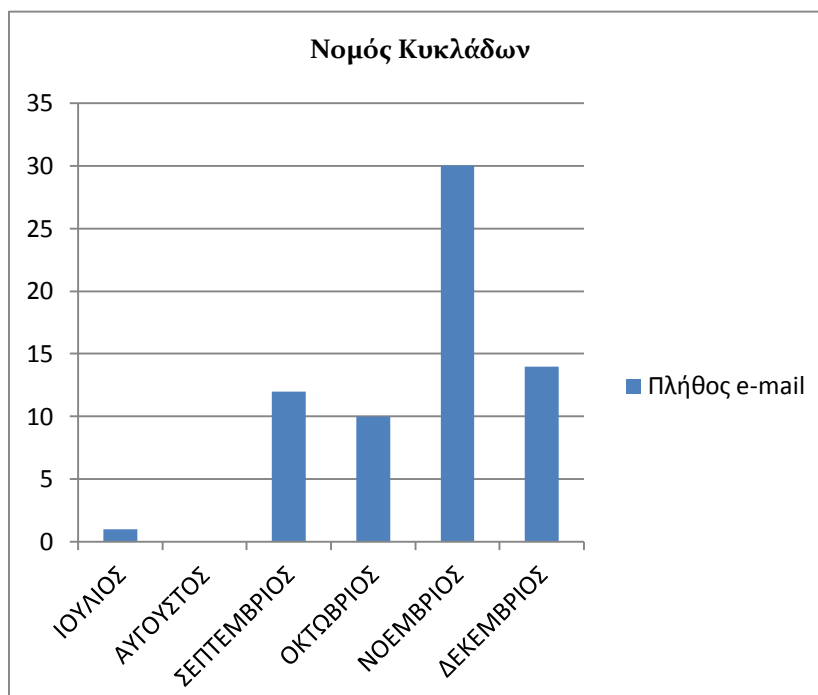

Γράφημα 16. Εισερχόμενα E-MAIL ανά μήνα

Ο Πίνακας 17 και αντίστοιχα το Γράφημα 17 αποτυπώνουν το πλήθος των εισερχόμενων e-mail στο Helpdesk με περιοχή προέλευσης τον Νομό Κυκλάδων ανά μήνα του 2ου εξαμήνου 2014.

Μήνας	Πλήθος e-mail
ΙΟΥΛΙΟΣ	1
ΑΥΓΟΥΣΤΟΣ	0
ΣΕΠΤΕΜΒΡΙΟΣ	12
ΟΚΤΩΒΡΙΟΣ	10
ΝΟΕΜΒΡΙΟΣ	30
ΔΕΚΕΜΒΡΙΟΣ	14
Σύνολο	67

Πίνακας 17. Εισερχόμενα E-MAIL ανά μήνα για το Ν. Κυκλάδων