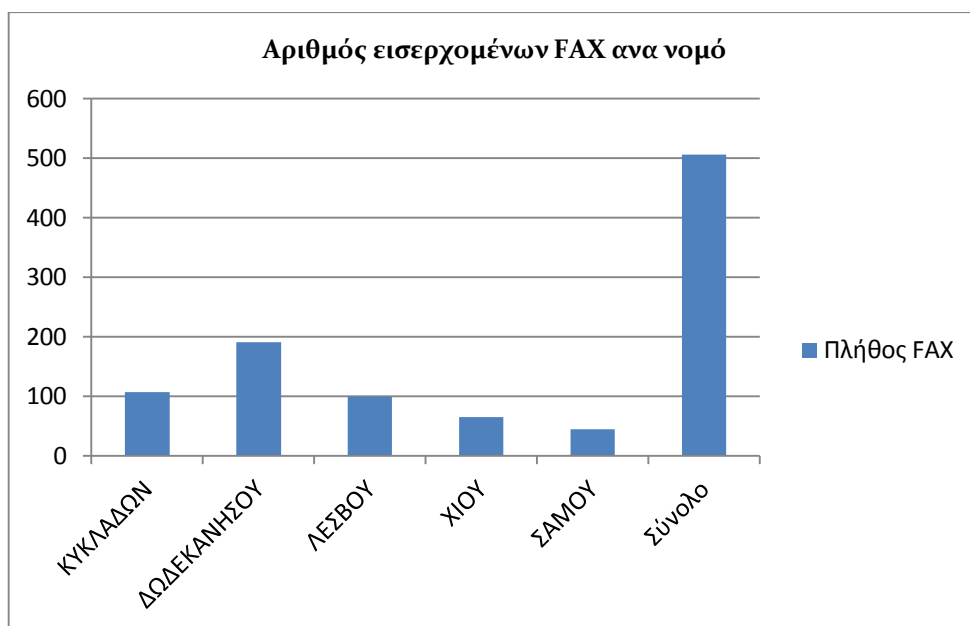

Πίνακας 8. Αριθμός εισερχομένων FAX ανά νομό

Γράφημα 8. Αριθμός εισερχομένων FAX ανά νομό

Ο Πίνακας 9 και αντίστοιχα το Γράφημα 9 αποτυπώνουν το πλήθος των εισερχόμενων FAX στο Helpdesk ανά μήνα του 2ου εξαμήνου 2014.

Μήνας	Πλήθος FAX
ΙΟΥΛΙΟΣ	7
ΑΥΓΟΥΣΤΟΣ	17
ΣΕΠΤΕΜΒΡΙΟΣ	44
ΟΚΤΩΒΡΙΟΣ	85
ΝΟΕΜΒΡΙΟΣ	276
ΔΕΚΕΜΒΡΙΟΣ	77
Σύνολο	506

Πίνακας 9. Εισερχόμενα FAX ανά μήνα