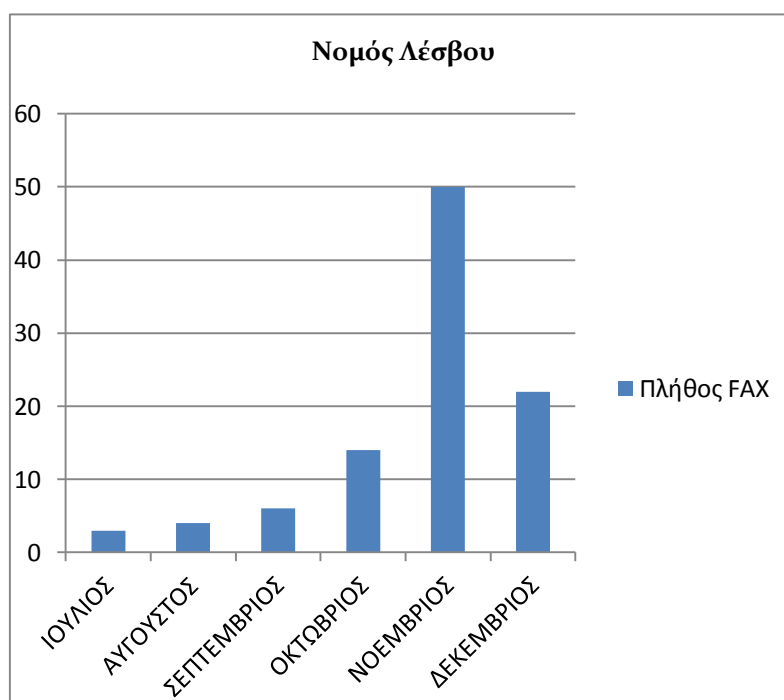

Γράφημα 11. Εισερχόμενα FAX ανά μήνα για το Ν. Δωδεκανήσου

Ο Πίνακας 12 και αντίστοιχα το Γράφημα 12 αποτυπώνουν το πλήθος των εισερχόμενων FAX στο Helpdesk με περιοχή προέλευσης τον Νομό Λέσβου ανά μήνα του 2ου εξαμήνου 2014.

Μήνας	Πλήθος FAX
ΙΟΥΛΙΟΣ	3
ΑΥΓΟΥΣΤΟΣ	4
ΣΕΠΤΕΜΒΡΙΟΣ	6
ΟΚΤΩΒΡΙΟΣ	14
ΝΟΕΜΒΡΙΟΣ	50
ΔΕΚΕΜΒΡΙΟΣ	22
Σύνολο	99

Πίνακας 12. Εισερχόμενα FAX ανά μήνα για το Ν. Λέσβου