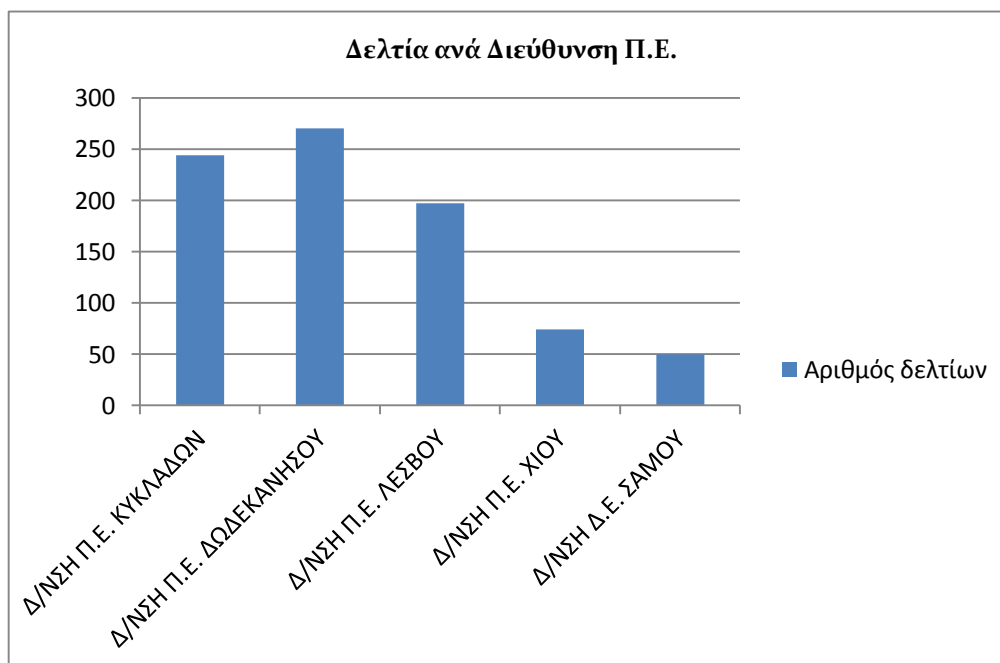

Γράφημα 24. Δελτία ανά Διεύθυνση Δ.Ε. των μονάδων ΠΣΔ

Ο Πίνακας 25 και το αντίστοιχο Γράφημα 25 αποτυπώνουν το πλήθος των δελτίων που διεκπεραιώθηκαν από το Helpdesk με βάση την Διεύθυνση Πρωτοβάθμιας Εκπαίδευσης (Π.Ε.) στην οποία ανήκει κάθε μονάδα ΠΣΔ για την οποία ανοίχτηκε το δελτίο (μόνο για τις μονάδες Πρωτοβάθμιας Εκπαίδευσης του ΠΣΔ).

Διεύθυνση Π.Ε.	Αριθμός δελτίων
Δ/ΝΣΗ Π.Ε. ΚΥΚΛΑΔΩΝ	244
Δ/ΝΣΗ Π.Ε. ΔΩΔΕΚΑΝΗΣΟΥ	270
Δ/ΝΣΗ Π.Ε. ΛΕΣΒΟΥ	197
Δ/ΝΣΗ Π.Ε. ΧΙΟΥ	74
Δ/ΝΣΗ Δ.Ε. ΣΑΜΟΥ	50
Σύνολο	835

Πίνακας 25. Δελτία ανά Διεύθυνση Π.Ε. των μονάδων ΠΣΔ

Γράφημα 25. Δελτία ανά Διεύθυνση Π.Ε. των μονάδων ΠΣΔ