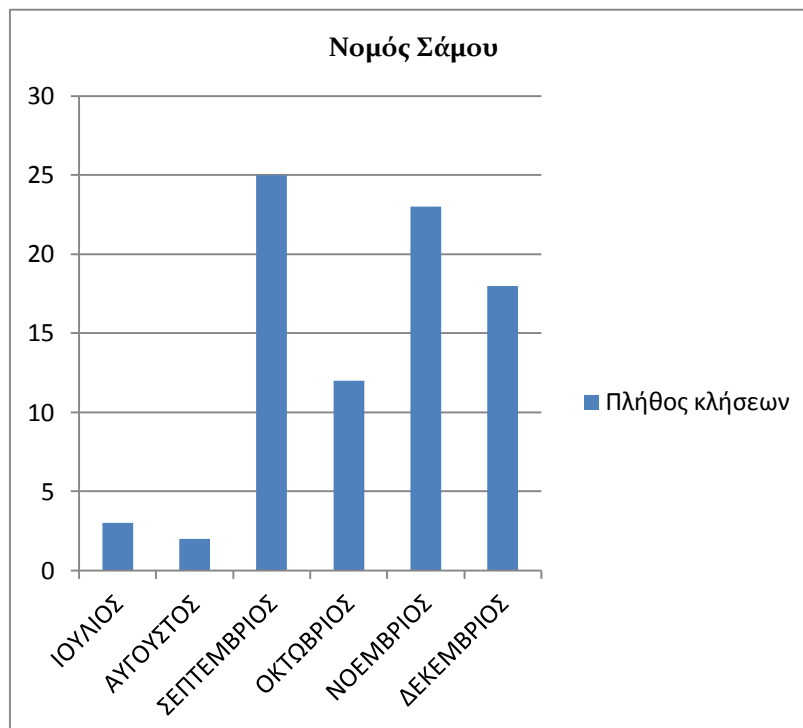

Γράφημα 6. Εισερχόμενες κλήσεις ανά μήνα για το Ν. Χίου

Ο Πίνακας 7 και αντίστοιχα το Γράφημα 7 αποτυπώνουν το πλήθος των εισερχόμενων κλήσεων στο Helpdesk με περιοχή προέλευσης τον Νομό Σάμου ανά μήνα του 2ου εξαμήνου 2014 μέσα στον οποίο καταγράφηκαν οι κλήσεις αυτές.

Μήνας	Πλήθος κλήσεων
ΙΟΥΛΙΟΣ	3
ΑΥΓΟΥΣΤΟΣ	2
ΣΕΠΤΕΜΒΡΙΟΣ	25
ΟΚΤΩΒΡΙΟΣ	12
ΝΟΕΜΒΡΙΟΣ	23
ΔΕΚΕΜΒΡΙΟΣ	18
Σύνολα	83

Πίνακας 7. Εισερχόμενες κλήσεις ανά μήνα για το Ν. Σάμου

Γράφημα 7. Εισερχόμενες κλήσεις ανά μήνα για το Ν. Σάμου