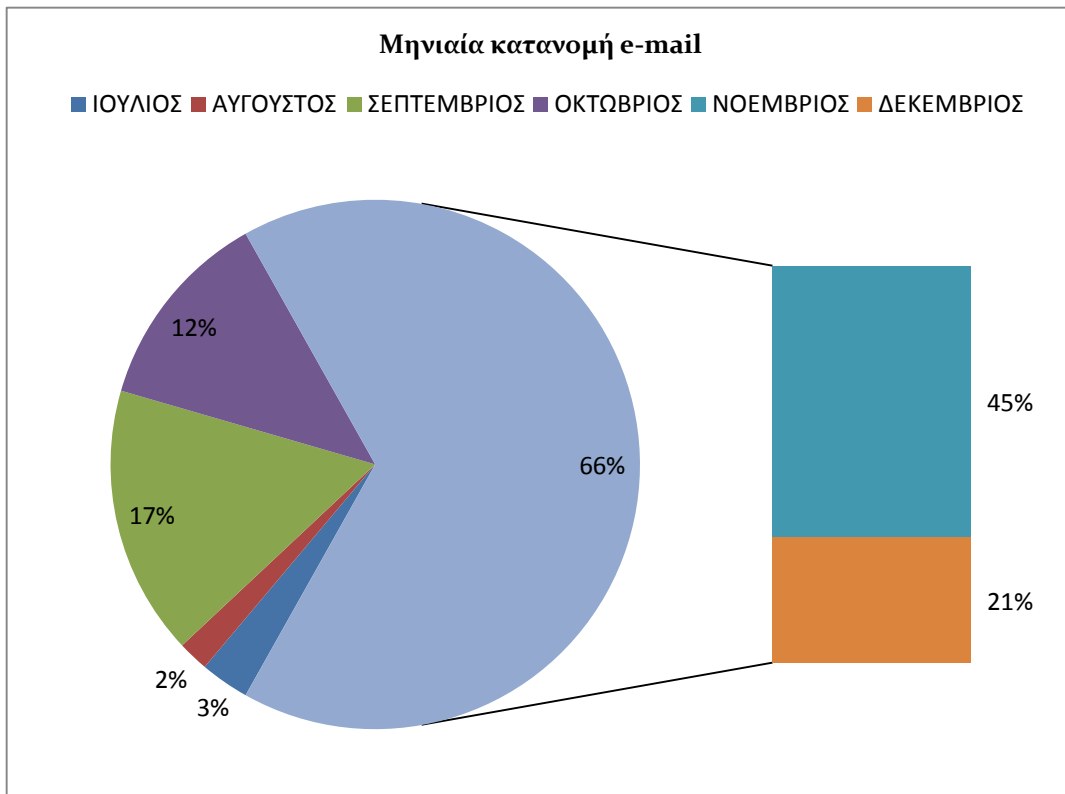

Ο Πίνακας 16 και αντίστοιχα το Γράφημα 16 αποτυπώνουν το πλήθος των εισερχόμενων e-mail στο Helpdesk ανά μήνα του 2ου εξαμήνου 2014.

Μήνας	Πλήθος e-mail
ΙΟΥΛΙΟΣ	8
ΑΥΓΟΥΣΤΟΣ	5
ΣΕΠΤΕΜΒΡΙΟΣ	44
ΟΚΤΩΒΡΙΟΣ	33
ΝΟΕΜΒΡΙΟΣ	121
ΔΕΚΕΜΒΡΙΟΣ	56
Σύνολο	267

Πίνακας 16. Εισερχόμενα E-MAIL ανά μήνα