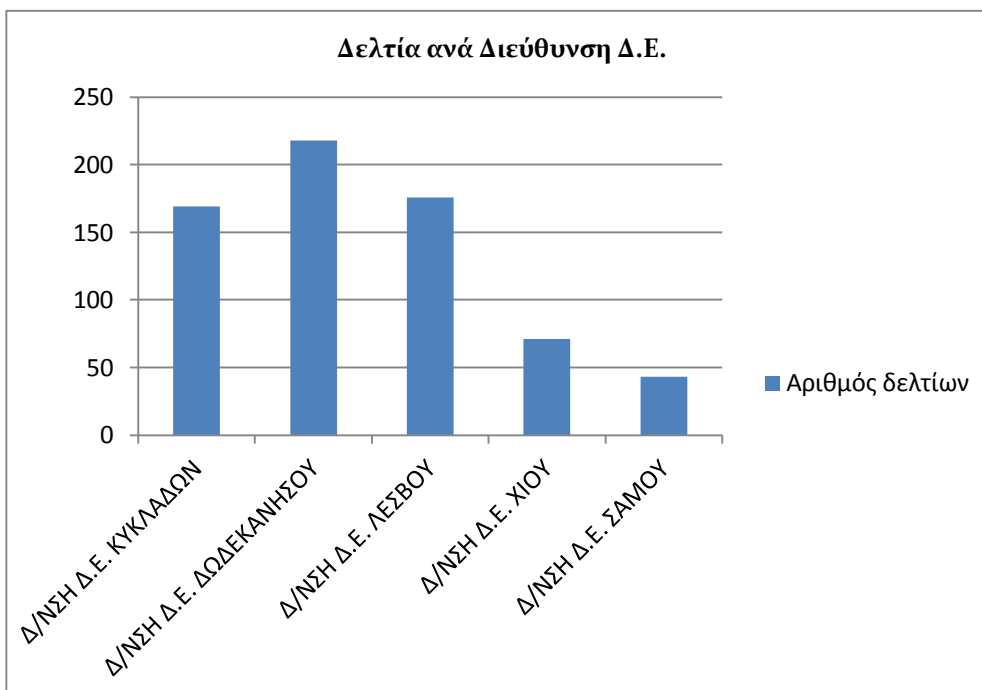

Γράφημα 23. Αριθμός δελτίων ανά μήνα

4.2 ΠΡΟΕΛΥΣΗ ΚΑΙ ΚΑΤΗΓΟΡΙΟΠΟΙΗΣΗ ΔΕΛΤΙΩΝ

Ο Πίνακας 24 και το αντίστοιχο Γράφημα 24 αποτυπώνουν το πλήθος των δελτίων που διεκπεραιώθηκαν από το Helpdesk του Πανεπιστημίου Αιγαίου με βάση την Διεύθυνση Δευτεροβάθμιας Εκπαίδευσης (Δ.Ε.) στην οποία ανήκει κάθε μονάδα ΠΣΔ για την οποία ανοίχτηκε το δελτίο (μόνο για τις μονάδες Δευτεροβάθμιας Εκπαίδευσης του ΠΣΔ)

Διεύθυνση Δ.Ε.	Αριθμός δελτίων
Δ/ΝΣΗ Δ.Ε. ΚΥΚΛΑΔΩΝ	169
Δ/ΝΣΗ Δ.Ε. ΔΩΔΕΚΑΝΗΣΟΥ	218
Δ/ΝΣΗ Δ.Ε. ΛΕΣΒΟΥ	176
Δ/ΝΣΗ Δ.Ε. ΧΙΟΥ	71
Δ/ΝΣΗ Δ.Ε. ΣΑΜΟΥ	43
Σύνολο	677

Πίνακας 24. Δελτία ανά Διεύθυνση Δ.Ε. των μονάδων ΠΣΔ