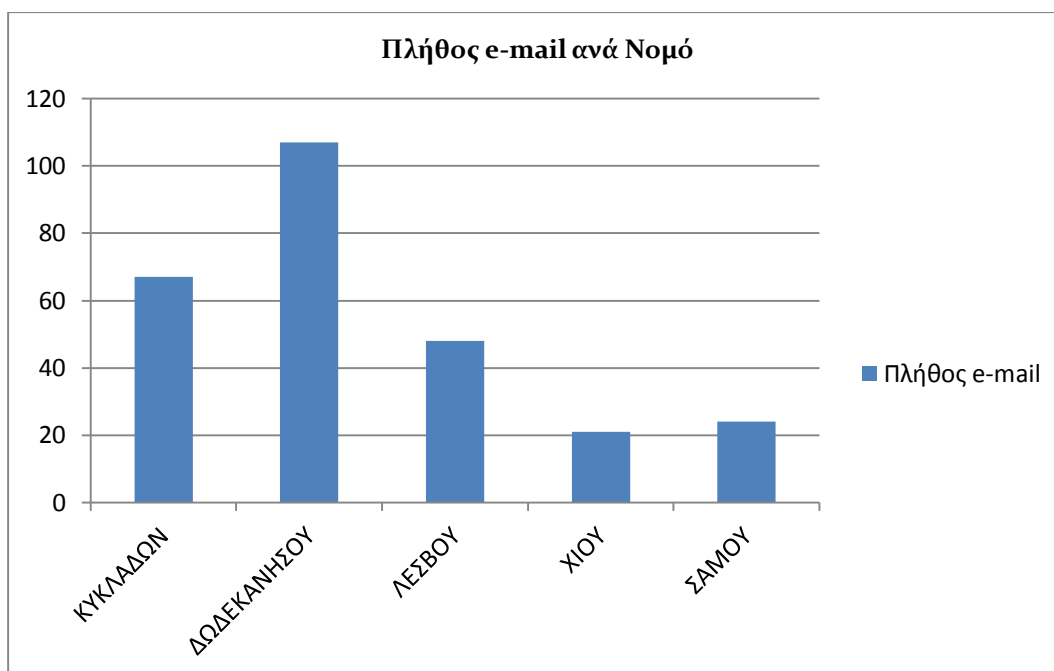

3.2 ΕΙΣΕΡΧΟΜΕΝΑ E-MAIL

Τα στοιχεία για το πλήθος των εισερχομένων e-mail που δέχτηκε το Helpdesk παρουσιάζονται στη συνέχεια με βάση:

- την γεωγραφική περιοχή προέλευσης (νομός)
- τον μήνα του 2ου εξαμήνου του 2014 εντός του οποίου έγιναν οι κλήσεις
- το e-mail του helpdesk που δέχτηκε τα fax.

Ο συνολικός αριθμός εισερχομένων e-mail που δέχτηκε το Helpdesk είναι **267**.

Ο Πίνακας 15 και το αντίστοιχο Γράφημα 15 αποτυπώνουν το πλήθος των εισερχόμενων e-mail στο Helpdesk σύμφωνα με τον κωδικό αριθμό κλήσης ανά Νομό προέλευσης.

Νομός	Πλήθος e-mail
ΚΥΚΛΑΔΩΝ	67
ΔΩΔΕΚΑΝΗΣΟΥ	107
ΛΕΣΒΟΥ	48
ΧΙΟΥ	21
ΣΑΜΟΥ	24
Σύνολο	267

Πίνακας 15. Αριθμός εισερχομένων E-MAIL ανά νομό

Πίνακας 15. Αριθμός εισερχομένων E-MAIL ανά νομό