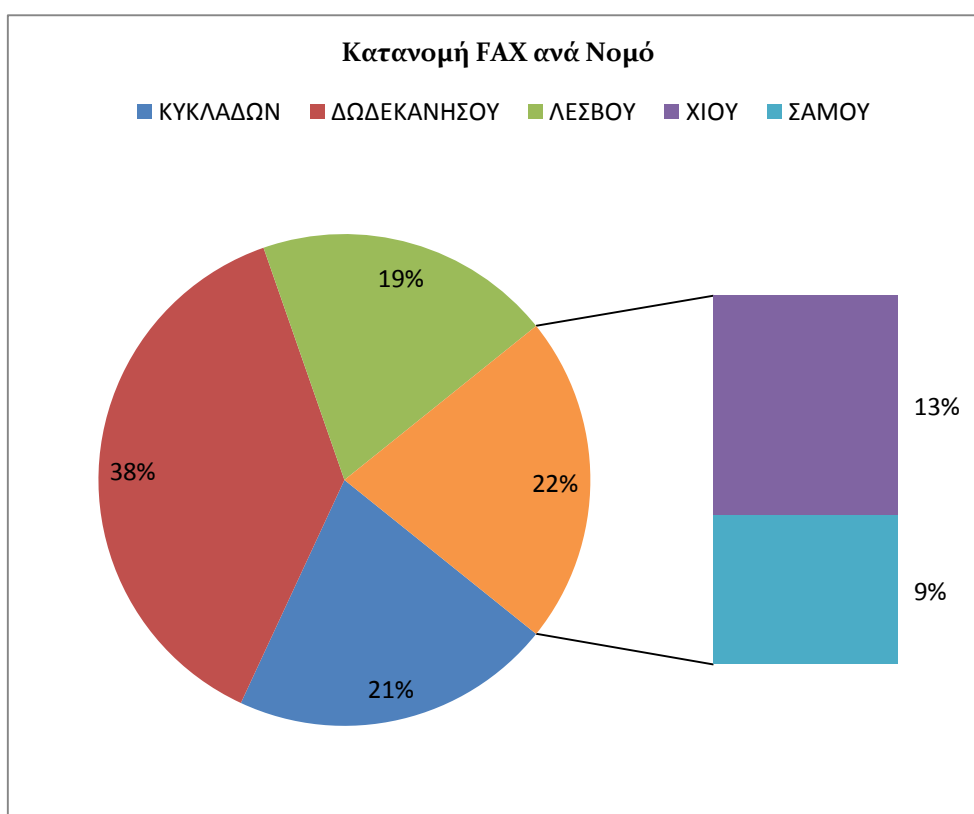

Γράφημα 8. Αριθμός εισερχομένων FAX ανά νομό

Ο Πίνακας 9 και αντίστοιχα το Γράφημα 9 αποτυπώνουν το πλήθος των εισερχόμενων FAX στο Helpdesk ανά μήνα του 2ου εξαμήνου 2014.

Μήνας	Πλήθος FAX
ΙΟΥΛΙΟΣ	7
ΑΥΓΟΥΣΤΟΣ	17
ΣΕΠΤΕΜΒΡΙΟΣ	44
ΟΚΤΩΒΡΙΟΣ	85
ΝΟΕΜΒΡΙΟΣ	276
ΔΕΚΕΜΒΡΙΟΣ	77
Σύνολο	506

Πίνακας 9. Εισερχόμενα FAX ανά μήνα