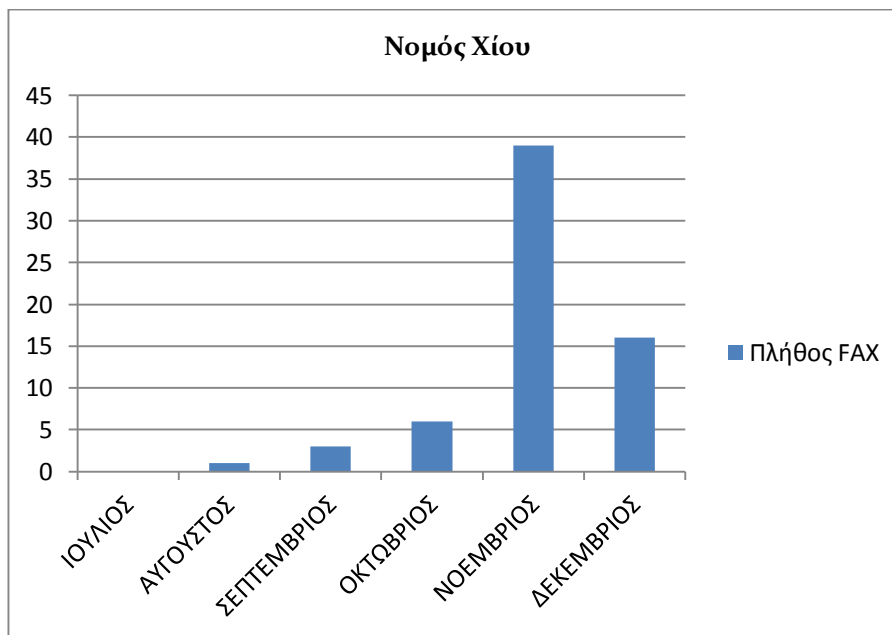

Γράφημα 12. Εισερχόμενα FAX ανά μήνα για το Ν. Λέσβου

Ο Πίνακας 13 και αντίστοιχα το Γράφημα 13 αποτυπώνουν το πλήθος των εισερχόμενων FAX στο Helpdesk με περιοχή προέλευσης τον Νομό Χίου ανά μήνα του 2ου εξαμήνου 2014.

Μήνας	Πλήθος FAX
ΙΟΥΛΙΟΣ	0
ΑΥΓΟΥΣΤΟΣ	1
ΣΕΠΤΕΜΒΡΙΟΣ	3
ΟΚΤΩΒΡΙΟΣ	6
ΝΟΕΜΒΡΙΟΣ	39
ΔΕΚΕΜΒΡΙΟΣ	16
Σύνολο	65

Πίνακας 13. Εισερχόμενα FAX ανά μήνα για το Ν. Χίου

Γράφημα 13. Εισερχόμενα FAX ανά μήνα για το Ν. Χίου

Ο Πίνακας 14 και αντίστοιχα το Γράφημα 14 αποτυπώνουν το πλήθος των εισερχόμενων FAX στο Helpdesk με περιοχή προέλευσης τον Νομό Σάμου ανά μήνα του 2ου εξαμήνου 2014.