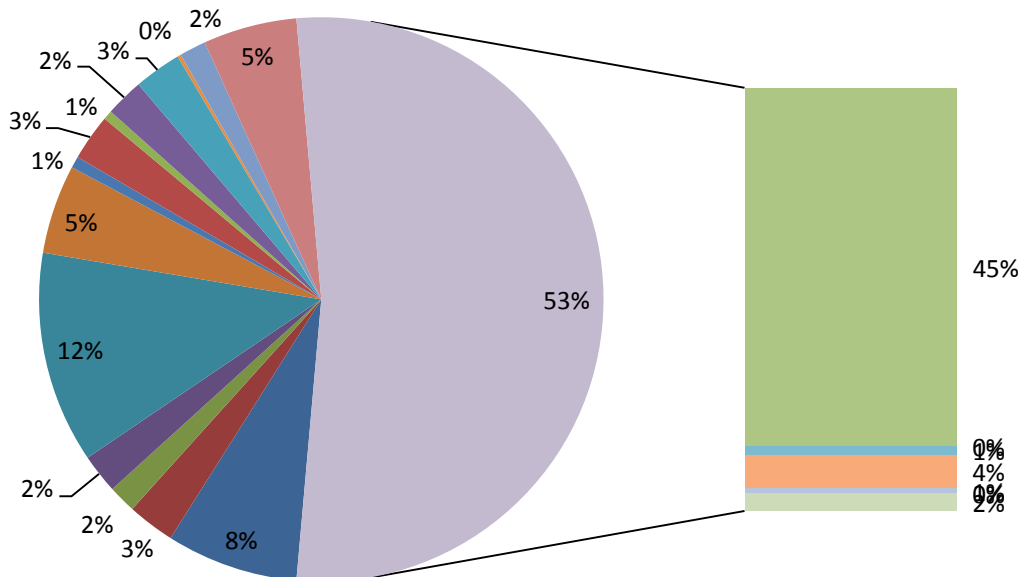

Πίνακας 26. Πλήθος δελτίων ανά κατηγορία αιτήματος/προβλήματος/βλάβης

Κατηγορίες δελτίων

Αριθμός δελτίων

- ΤΠΕ ΣΧΟΛΙΚΗΣ ΜΟΝΑΔΑΣ-Συστηματικές εργασίες
- ΤΠΕ ΣΧΟΛΙΚΗΣ ΜΟΝΑΔΑΣ- Workstation-SW
- ΤΠΕ ΣΧΟΛΙΚΗΣ ΜΟΝΑΔΑΣ- Workstation-HW
- ΤΠΕ ΣΧΟΛΙΚΗΣ ΜΟΝΑΔΑΣ- Περιφερειακά-Άλλο
- ΤΠΕ ΣΧΟΛΙΚΗΣ ΜΟΝΑΔΑΣ- Δικτυακή υποδομή - Router
- ΤΠΕ ΣΧΟΛΙΚΗΣ ΜΟΝΑΔΑΣ- Δικτυακή υποδομή - άλλο
- ΤΠΕ ΣΧΟΛΙΚΗΣ ΜΟΝΑΔΑΣ- Δικτυακή υποδομή – Δομημένη καλωδίωση
- ΤΠΕ ΣΧΟΛΙΚΗΣ ΜΟΝΑΔΑΣ- Υποστήριξη δράσης Α8-Τηλεεκπαιδεύσεις και Σεμινάρια
- ΚΕΝΤΡΙΚΕΣ ΥΠΗΡΕΣΙΕΣ ΠΣΔ -Hostmasters/DNS
- ΚΕΝΤΡΙΚΕΣ ΥΠΗΡΕΣΙΕΣ ΠΣΔ -Δίκτυο Πρόσβασης ΠΣΔ
- ΚΕΝΤΡΙΚΕΣ ΥΠΗΡΕΣΙΕΣ ΠΣΔ -Δίκτυο Διανομής ΠΣΔ
- ΚΕΝΤΡΙΚΕΣ ΥΠΗΡΕΣΙΕΣ ΠΣΔ -Έλεγχος Πρόσβαση/ Proxy-filtering
- ΚΕΝΤΡΙΚΕΣ ΥΠΗΡΕΣΙΕΣ ΠΣΔ -Θέματα Ασφάλειας-Πολιτικής - CERT/Abuse
- ΚΕΝΤΡΙΚΕΣ ΥΠΗΡΕΣΙΕΣ ΠΣΔ -Κεντρικά Πληροφ. Συστήματα
- ΚΕΝΤΡΙΚΕΣ ΥΠΗΡΕΣΙΕΣ ΠΣΔ -Πιστοποίηση/Εξουσιοδότηση
- ΚΕΝΤΡΙΚΕΣ ΥΠΗΡΕΣΙΕΣ ΠΣΔ -Προηγμένες Υπηρεσίες ΠΣΔ
- ΚΕΝΤΡΙΚΕΣ ΥΠΗΡΕΣΙΕΣ ΠΣΔ -Πύλη ΠΣΔ και Κοινότητες - Ιστολόγια