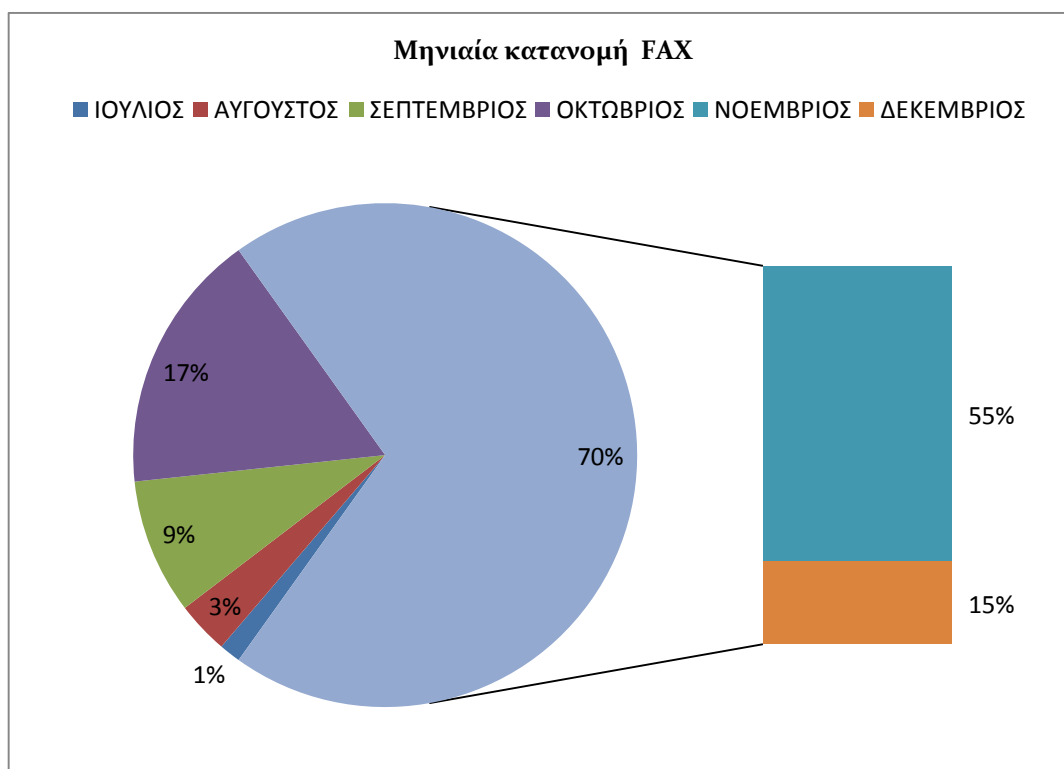

3.2 ΕΙΣΕΡΧΟΜΕΝΑ E-MAIL

Τα στοιχεία για το πλήθος των εισερχομένων e-mail που δέχτηκε το Helpdesk παρουσιάζονται στη συνέχεια με βάση:

- την γεωγραφική περιοχή προέλευσης (νομός)
- τον μήνα του 2ου εξαμήνου του 2014 εντός του οποίου έγιναν οι κλήσεις
- το e-mail του helpdesk που δέχτηκε τα fax.

Ο συνολικός αριθμός εισερχομένων e-mail που δέχτηκε το Helpdesk είναι **267**.

Ο Πίνακας 15 και το αντίστοιχο Γράφημα 15 αποτυπώνουν το πλήθος των εισερχόμενων e-mail στο Helpdesk σύμφωνα με τον κωδικό αριθμό κλήσης ανά Νομό προέλευσης.

Νομός	Πλήθος e-mail
ΚΥΚΛΑΔΩΝ	67
ΔΩΔΕΚΑΝΗΣΟΥ	107
ΛΕΣΒΟΥ	48
ΧΙΟΥ	21
ΣΑΜΟΥ	24
Σύνολο	267

Πίνακας 15. Αριθμός εισερχομένων E-MAIL ανά νομό

Γράφημα 15. Αριθμός εισερχομένων E-MAIL ανά νομό