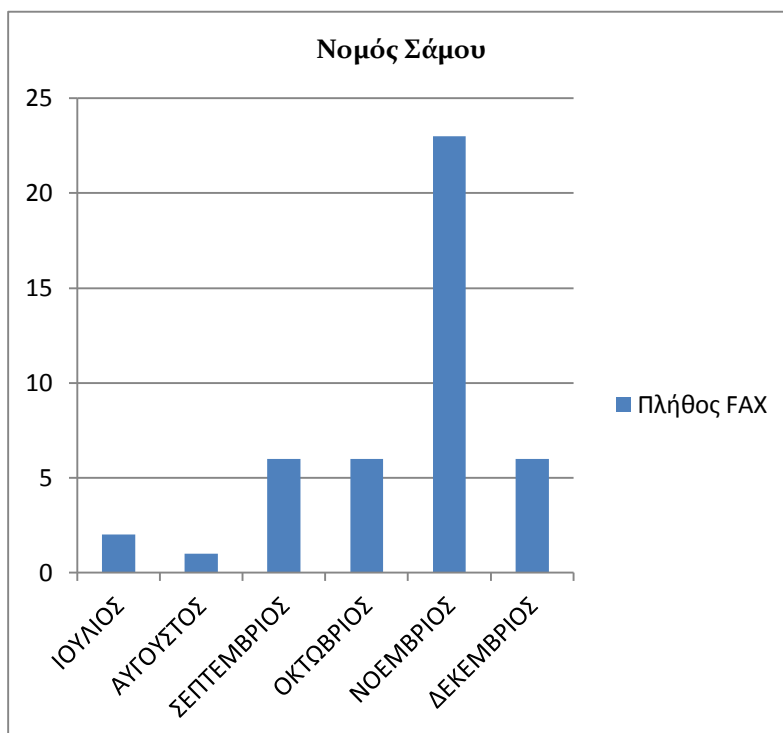

Μήνας	Πλήθος FAX
ΙΟΥΛΙΟΣ	2
ΑΥΓΟΥΣΤΟΣ	1
ΣΕΠΤΕΜΒΡΙΟΣ	6
ΟΚΤΩΒΡΙΟΣ	6
ΝΟΕΜΒΡΙΟΣ	23
ΔΕΚΕΜΒΡΙΟΣ	6
Σύνολο	44

Πίνακας 14. Εισερχόμενα FAX ανά μήνα για το Ν. Σάμου

Γράφημα 14. Εισερχόμενα FAX ανά μήνα για το Ν. Σάμου