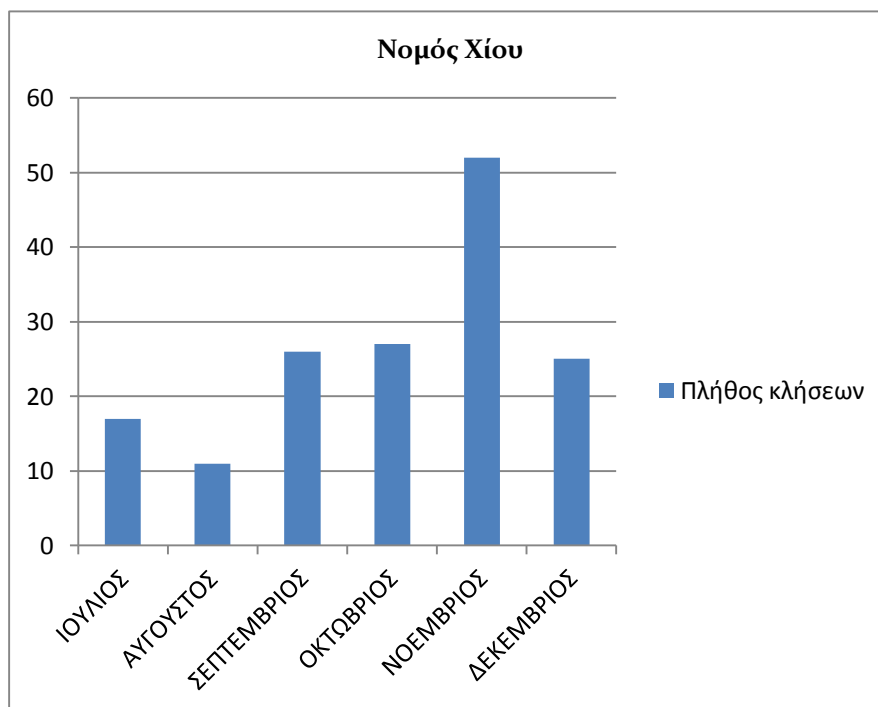

Γράφημα 5. Εισερχόμενες κλήσεις ανά μήνα για το Ν. Λέσβου

Ο Πίνακας 6 και αντίστοιχα το Γράφημα 6 αποτυπώνουν το πλήθος των εισερχόμενων κλήσεων στο Helpdesk με περιοχή προέλευσης τον Νομό Χίου ανά μήνα του 2ου εξαμήνου 2014 μέσα στον οποίο καταγράφηκαν οι κλήσεις αυτές.

Μήνας	Πλήθος κλήσεων
ΙΟΥΛΙΟΣ	17
ΑΥΓΟΥΣΤΟΣ	11
ΣΕΠΤΕΜΒΡΙΟΣ	26
ΟΚΤΩΒΡΙΟΣ	27
ΝΟΕΜΒΡΙΟΣ	52
ΔΕΚΕΜΒΡΙΟΣ	25
Σύνολα	158

Πίνακας 6. Εισερχόμενες κλήσεις ανά μήνα για το Ν. Χίου