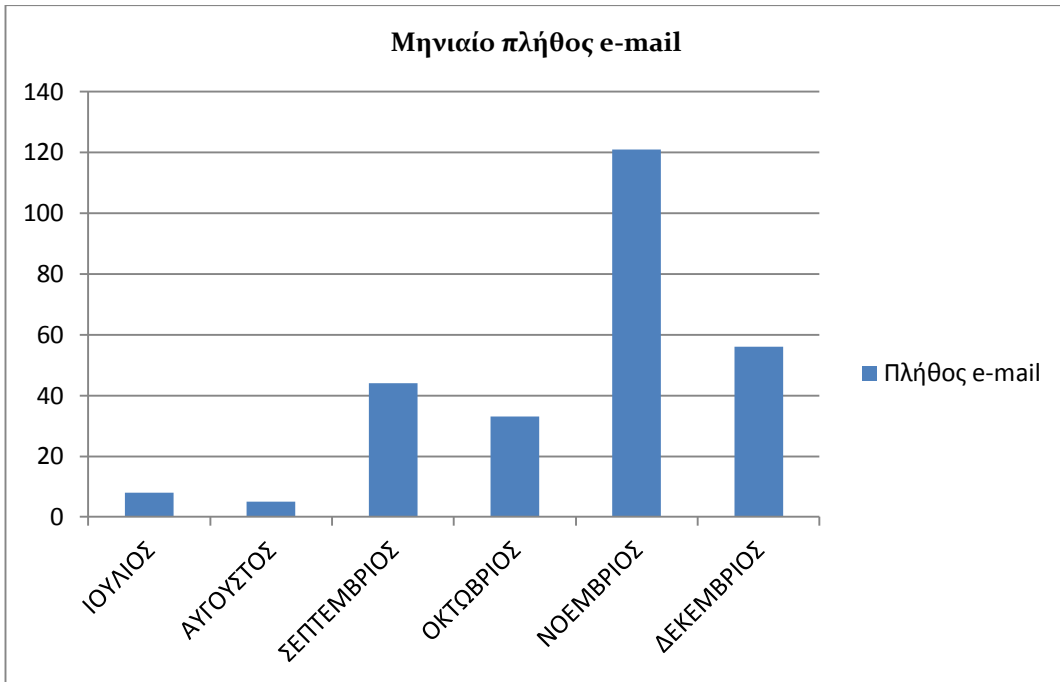

Ο Πίνακας 16 και αντίστοιχα το Γράφημα 16 αποτυπώνουν το πλήθος των εισερχόμενων e-mail στο Helpdesk ανά μήνα του 2ου εξαμήνου 2014.

Μήνας	Πλήθος e-mail
ΙΟΥΛΙΟΣ	8
ΑΥΓΟΥΣΤΟΣ	5
ΣΕΠΤΕΜΒΡΙΟΣ	44
ΟΚΤΩΒΡΙΟΣ	33
ΝΟΕΜΒΡΙΟΣ	121
ΔΕΚΕΜΒΡΙΟΣ	56
Σύνολο	267

Πίνακας 16. Εισερχόμενα E-MAIL ανά μήνα

Πίνακας 16. Εισερχόμενα E-MAIL ανά μήνα