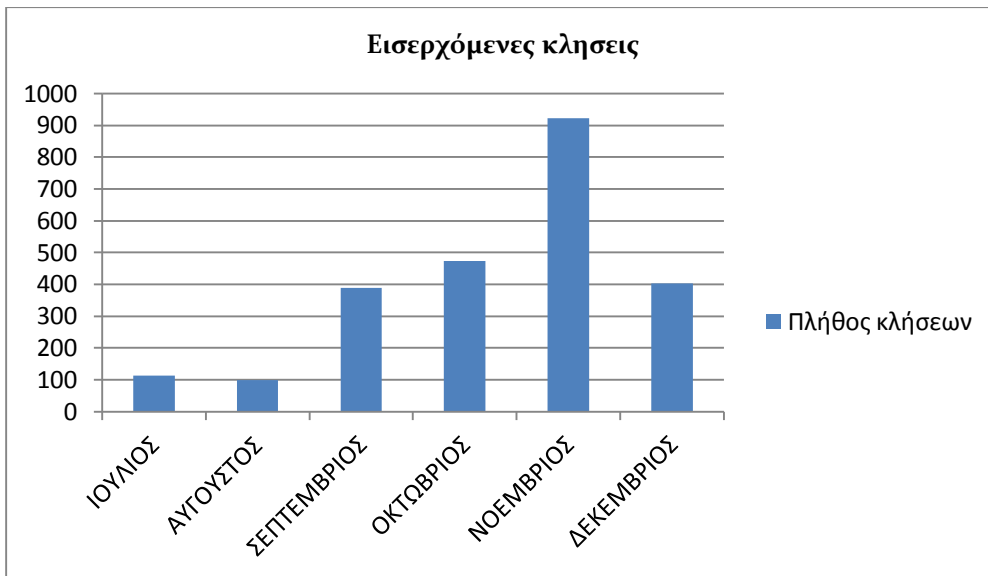

Πίνακας 2. Εισερχόμενες κλήσεις ανά μήνα

Ο Πίνακας 3 και αντίστοιχα το Γράφημα 3 αποτυπώνουν το πλήθος των εισερχόμενων κλήσεων στο Helpdesk με περιοχή προέλευσης τον Νομό Κυκλάδων ανά μήνα του 2ου εξαμήνου 2014 μέσα στον οποίο καταγράφηκαν οι κλήσεις αυτές.

Μήνας	Πλήθος κλήσεων
ΙΟΥΛΙΟΣ	6
ΑΥΓΟΥΣΤΟΣ	19
ΣΕΠΤΕΜΒΡΙΟΣ	76
ΟΚΤΩΒΡΙΟΣ	73
ΝΟΕΜΒΡΙΟΣ	176
ΔΕΚΕΜΒΡΙΟΣ	79
Σύνολα	429

Πίνακας 3. Εισερχόμενες κλήσεις ανά μήνα για το Ν. Κυκλάδων