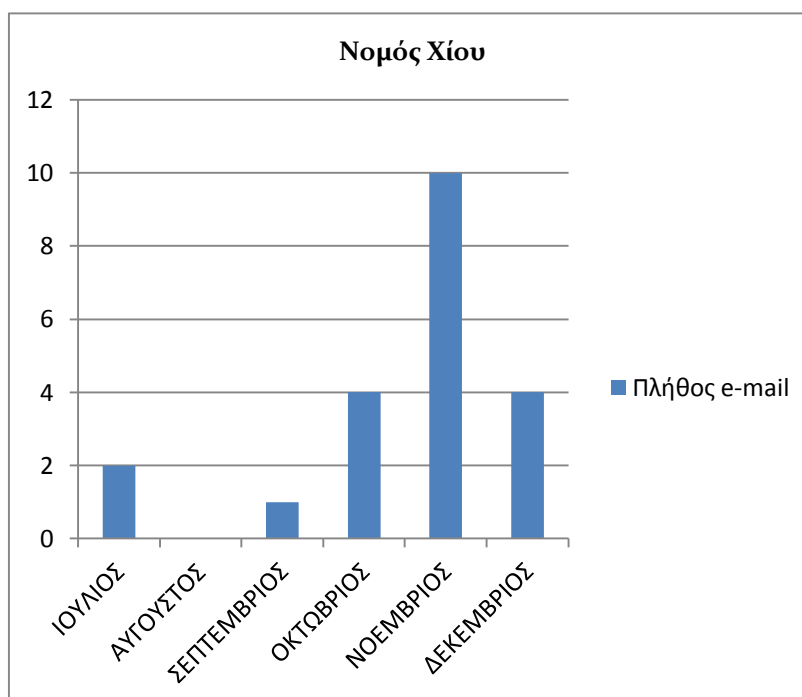

Γράφημα 19. Εισερχόμενα E-MAIL ανά μήνα για το Ν. Λέσβου

Ο Πίνακας 20 και αντίστοιχα το Γράφημα 20 αποτυπώνουν το πλήθος των εισερχόμενων e-mail στο Helpdesk με περιοχή προέλευσης τον Νομό Χίου ανά μήνα του 2ου εξαμήνου 2014.

Μήνας	Πλήθος e-mail
ΙΟΥΛΙΟΣ	2
ΑΥΓΟΥΣΤΟΣ	0
ΣΕΠΤΕΜΒΡΙΟΣ	1
ΟΚΤΩΒΡΙΟΣ	4
ΝΟΕΜΒΡΙΟΣ	10
ΔΕΚΕΜΒΡΙΟΣ	4
Σύνολο	21

Πίνακας 20. Εισερχόμενα E-MAIL ανά μήνα για το Ν. Χίου