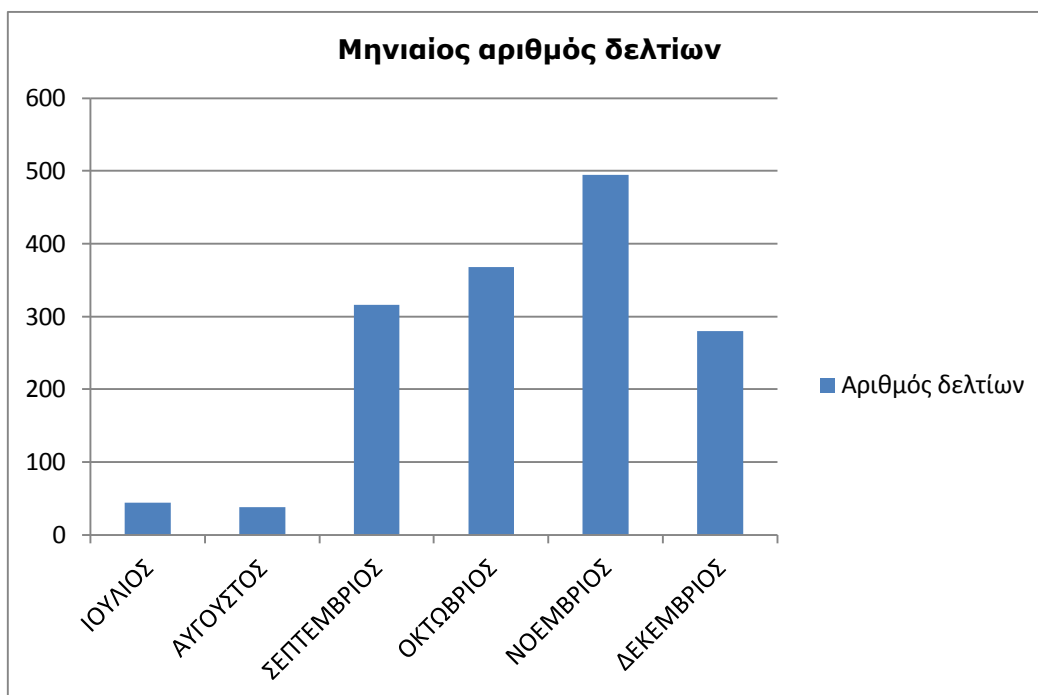

Πίνακας 23. Αριθμός δελτίων ανά μήνα

4.2 ΠΡΟΕΛΥΣΗ ΚΑΙ ΚΑΤΗΓΟΡΙΟΠΟΙΗΣΗ ΔΕΛΤΙΩΝ

Ο Πίνακας 24 και το αντίστοιχο Γράφημα 24 αποτυπώνουν το πλήθος των δελτίων που διεκπεραιώθηκαν από το Helpdesk του Πανεπιστημίου Αιγαίου με βάση την Διεύθυνση Δευτεροβάθμιας Εκπαίδευσης (Δ.Ε.) στην οποία ανήκει κάθε μονάδα ΠΣΔ για την οποία ανοίχτηκε το δελτίο (μόνο για τις μονάδες Δευτεροβάθμιας Εκπαίδευσης του ΠΣΔ)

Διεύθυνση Δ.Ε.	Αριθμός δελτίων
Δ/ΝΣΗ Δ.Ε. ΚΥΚΛΑΔΩΝ	169
Δ/ΝΣΗ Δ.Ε. ΔΩΔΕΚΑΝΗΣΟΥ	218
Δ/ΝΣΗ Δ.Ε. ΛΕΣΒΟΥ	176
Δ/ΝΣΗ Δ.Ε. ΧΙΟΥ	71
Δ/ΝΣΗ Δ.Ε. ΣΑΜΟΥ	43
Σύνολο	677

Πίνακας 24. Δελτία ανά Διεύθυνση Δ.Ε. των μονάδων ΠΣΔ