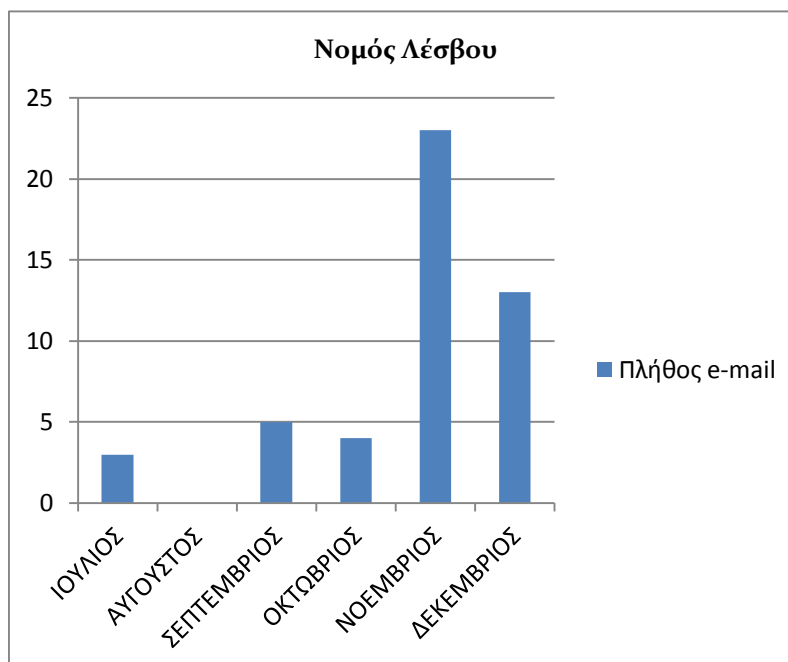

Γράφημα 18. Εισερχόμενα E-MAIL ανά μήνα για το Ν. Δωδεκανήσου

Ο Πίνακας 19 και αντίστοιχα το Γράφημα 19 αποτυπώνουν το πλήθος των εισερχόμενων e-mail στο Helpdesk με περιοχή προέλευσης τον Νομό Λέσβου ανά μήνα του 2ου εξαμήνου 2014.

Μήνας	Πλήθος e-mail
ΙΟΥΛΙΟΣ	3
ΑΥΓΟΥΣΤΟΣ	0
ΣΕΠΤΕΜΒΡΙΟΣ	5
ΟΚΤΩΒΡΙΟΣ	4
ΝΟΕΜΒΡΙΟΣ	23
ΔΕΚΕΜΒΡΙΟΣ	13
Σύνολο	48

Πίνακας 19. Εισερχόμενα E-MAIL ανά μήνα για το Ν. Λέσβου