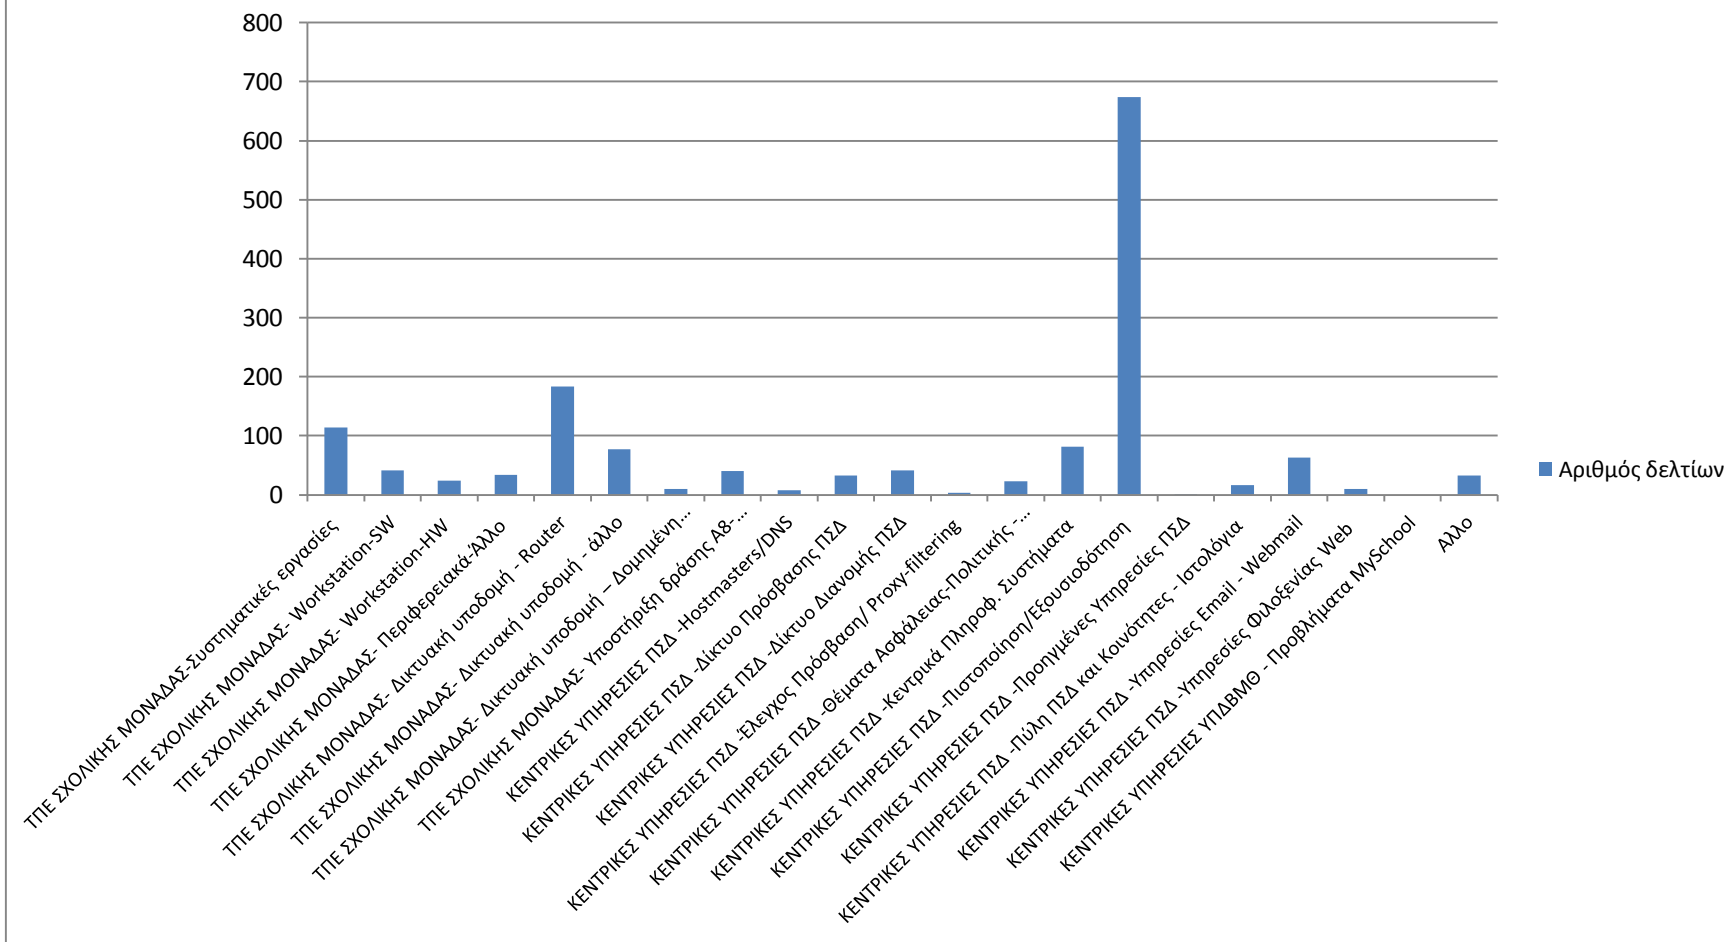

Ο Πίνακας 26 και το αντίστοιχο Γράφημα 26 αποτυπώνουν το πλήθος των δελτίων που διεκπεραίωσε το Helpdesk με βάση την κατηγορία του αιτήματος ή προβλήματος ή βλάβης την οποία αφορά το δελτίο.

Κατηγορία αιτήματος/προβλήματος/βλάβης	Αριθμός δελτίων
ΤΠΕ ΣΧΟΛΙΚΗΣ ΜΟΝΑΔΑΣ-Συστηματικές εργασίες	114
ΤΠΕ ΣΧΟΛΙΚΗΣ ΜΟΝΑΔΑΣ- Workstation-SW	41
ΤΠΕ ΣΧΟΛΙΚΗΣ ΜΟΝΑΔΑΣ- Workstation-HW	24
ΤΠΕ ΣΧΟΛΙΚΗΣ ΜΟΝΑΔΑΣ- Περιφερειακά-Άλλο	34
ΤΠΕ ΣΧΟΛΙΚΗΣ ΜΟΝΑΔΑΣ- Δικτυακή υποδομή - Router	183
ΤΠΕ ΣΧΟΛΙΚΗΣ ΜΟΝΑΔΑΣ- Δικτυακή υποδομή - άλλο	77
ΤΠΕ ΣΧΟΛΙΚΗΣ ΜΟΝΑΔΑΣ- Δικτυακή υποδομή - Δομημένη καλωδίωση	10
ΤΠΕ ΣΧΟΛΙΚΗΣ ΜΟΝΑΔΑΣ- Υποστήριξη δράσης Α8- Τηλεεκπαιδεύσεις και Σεμινάρια	40
ΚΕΝΤΡΙΚΕΣ ΥΠΗΡΕΣΙΕΣ ΠΣΔ -Hostmasters/DNS	8
ΚΕΝΤΡΙΚΕΣ ΥΠΗΡΕΣΙΕΣ ΠΣΔ -Δίκτυο Πρόσβασης ΠΣΔ	33
ΚΕΝΤΡΙΚΕΣ ΥΠΗΡΕΣΙΕΣ ΠΣΔ -Δίκτυο Διανομής ΠΣΔ	41
ΚΕΝΤΡΙΚΕΣ ΥΠΗΡΕΣΙΕΣ ΠΣΔ -Έλεγχος Πρόσβαση/ Proxy-filtering	3
ΚΕΝΤΡΙΚΕΣ ΥΠΗΡΕΣΙΕΣ ΠΣΔ -Θέματα Ασφάλειας-Πολιτικής - CERT/Abuse	23
ΚΕΝΤΡΙΚΕΣ ΥΠΗΡΕΣΙΕΣ ΠΣΔ -Κεντρικά Πληροφ. Συστήματα	81
ΚΕΝΤΡΙΚΕΣ ΥΠΗΡΕΣΙΕΣ ΠΣΔ -Πιστοποίηση/Εξουσιοδότηση	674
ΚΕΝΤΡΙΚΕΣ ΥΠΗΡΕΣΙΕΣ ΠΣΔ -Προηγμένες Υπηρεσίες ΠΣΔ	1
ΚΕΝΤΡΙΚΕΣ ΥΠΗΡΕΣΙΕΣ ΠΣΔ -Πύλη ΠΣΔ και Κοινότητες - Ιστολόγια	16
ΚΕΝΤΡΙΚΕΣ ΥΠΗΡΕΣΙΕΣ ΠΣΔ -Υπηρεσίες Email - Webmail	63
ΚΕΝΤΡΙΚΕΣ ΥΠΗΡΕΣΙΕΣ ΠΣΔ -Υπηρεσίες Φιλοξενίας Web	10
ΚΕΝΤΡΙΚΕΣ ΥΠΗΡΕΣΙΕΣ ΥΠΑΔΒΜΘ - Προβλήματα MySchool	0
Άλλο	33

Πίνακας 26. Πλήθος δελτίων ανά κατηγορία αιτήματος/προβλήματος/βλάβης

Κατηγορίες δελτίων