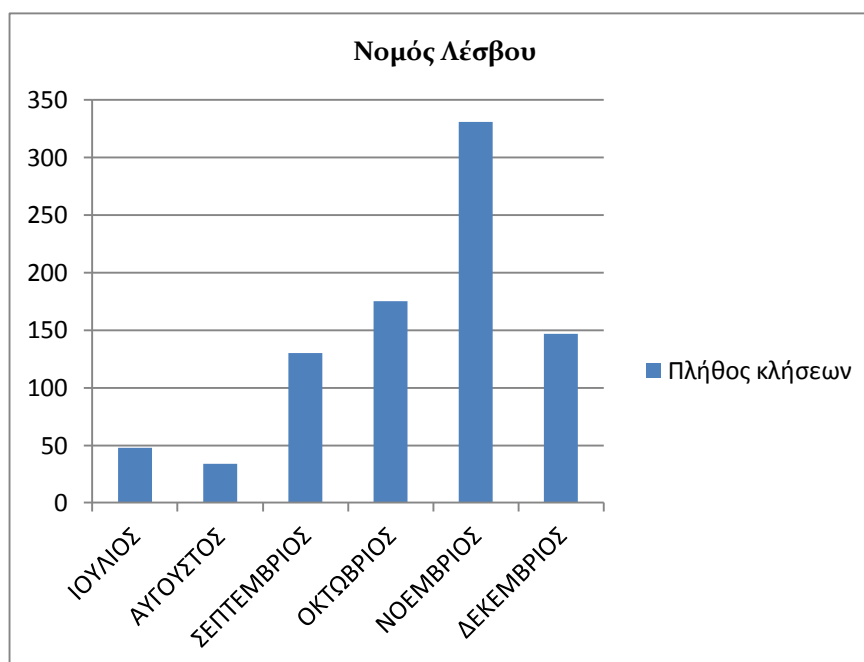

Γράφημα 4. Εισερχόμενες κλήσεις ανά μήνα για το Ν. Δωδεκανήσου

Ο Πίνακας 5 και αντίστοιχα το Γράφημα 5 αποτυπώνουν το πλήθος των εισερχόμενων κλήσεων στο Helpdesk με περιοχή προέλευσης τον Νομό Λέσβου ανά μήνα του 2ου εξαμήνου 2014 μέσα στον οποίο καταγράφηκαν οι κλήσεις αυτές.

Μήνας	Πλήθος κλήσεων
ΙΟΥΛΙΟΣ	48
ΑΥΓΟΥΣΤΟΣ	34
ΣΕΠΤΕΜΒΡΙΟΣ	130
ΟΚΤΩΒΡΙΟΣ	175
ΝΟΕΜΒΡΙΟΣ	331
ΔΕΚΕΜΒΡΙΟΣ	147
Σύνολα	865

Πίνακας 5. Εισερχόμενες κλήσεις ανά μήνα για το Ν. Λέσβου