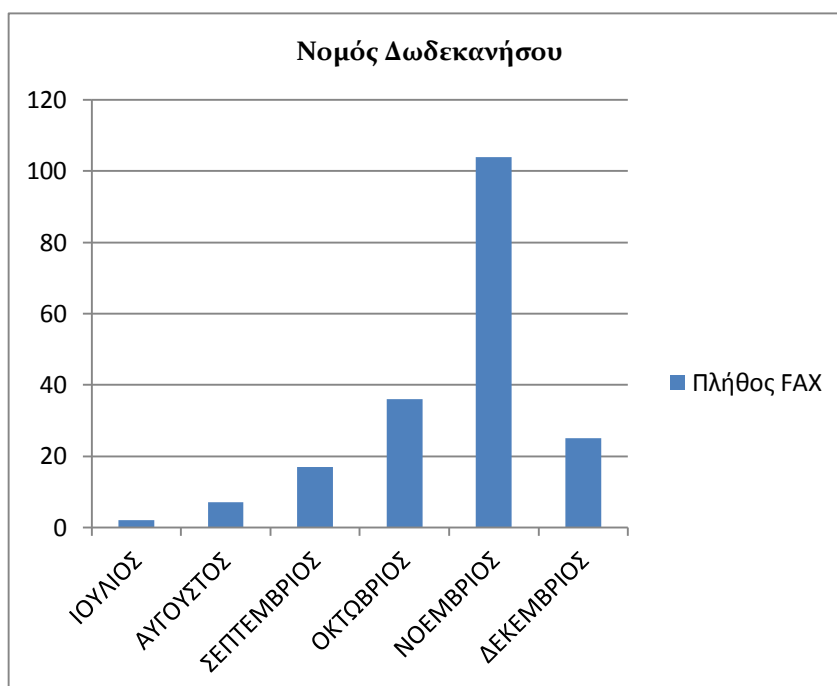

Γράφημα 10. Εισερχόμενα FAX ανά μήνα για το Ν. Κυκλάδων

Ο Πίνακας 11 και αντίστοιχα το Γράφημα 11 αποτυπώνουν το πλήθος των εισερχόμενων FAX στο Helpdesk με περιοχή προέλευσης τον Νομό Δωδεκανήσου ανά μήνα του 2ου εξαμήνου 2014.

Μήνας	Πλήθος FAX
ΙΟΥΛΙΟΣ	2
ΑΥΓΟΥΣΤΟΣ	7
ΣΕΠΤΕΜΒΡΙΟΣ	17
ΟΚΤΩΒΡΙΟΣ	36
ΝΟΕΜΒΡΙΟΣ	104
ΔΕΚΕΜΒΡΙΟΣ	25
Σύνολο	191

Πίνακας 11. Εισερχόμενα FAX ανά μήνα για το Ν. Δωδεκανήσου