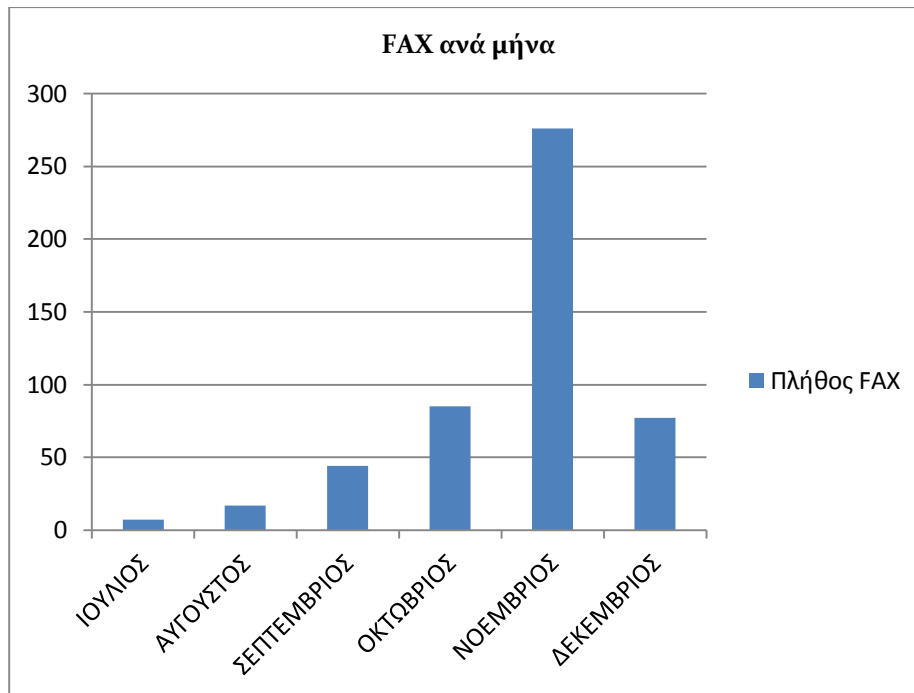

Ο Πίνακας 9 και αντίστοιχα το Γράφημα 9 αποτυπώνουν το πλήθος των εισερχόμενων FAX στο Helpdesk ανά μήνα του 2ου εξαμήνου 2014.

Μήνας	Πλήθος FAX
ΙΟΥΛΙΟΣ	7
ΑΥΓΟΥΣΤΟΣ	17
ΣΕΠΤΕΜΒΡΙΟΣ	44
ΟΚΤΩΒΡΙΟΣ	85
ΝΟΕΜΒΡΙΟΣ	276
ΔΕΚΕΜΒΡΙΟΣ	77
Σύνολο	506

Πίνακας 9. Εισερχόμενα FAX ανά μήνα

Πίνακας 9. Εισερχόμενα FAX ανά μήνα

Ο Πίνακας 10 και αντίστοιχα το Γράφημα 10 αποτυπώνουν το πλήθος των εισερχόμενων FAX στο Helpdesk με περιοχή προέλευσης τον Νομό Κυκλάδων ανά μήνα του 2ου εξαμήνου 2014.