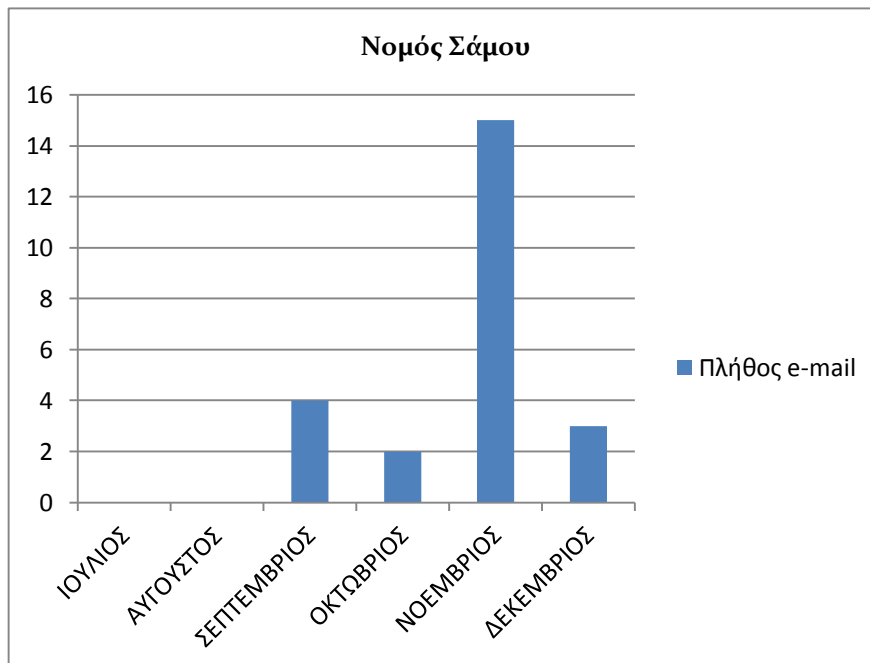

Γράφημα 20. Εισερχόμενα E-MAIL ανά μήνα για το Ν. Χίου

Ο Πίνακας 21 και αντίστοιχα το Γράφημα 21 αποτυπώνουν το πλήθος των εισερχόμενων e-mail στο Helpdesk με περιοχή προέλευσης τον Νομό Σάμου ανά μήνα του 2ου εξαμήνου 2014.

Μήνας	Πλήθος e-mail
ΙΟΥΛΙΟΣ	0
ΑΥΓΟΥΣΤΟΣ	0
ΣΕΠΤΕΜΒΡΙΟΣ	4
ΟΚΤΩΒΡΙΟΣ	2
ΝΟΕΜΒΡΙΟΣ	15
ΔΕΚΕΜΒΡΙΟΣ	3
Σύνολο	24

Πίνακας 21. Εισερχόμενα E-MAIL ανά μήνα για το Ν. Σάμου

Γράφημα 21. Εισερχόμενα E-MAIL ανά μήνα για το Ν. Σάμου